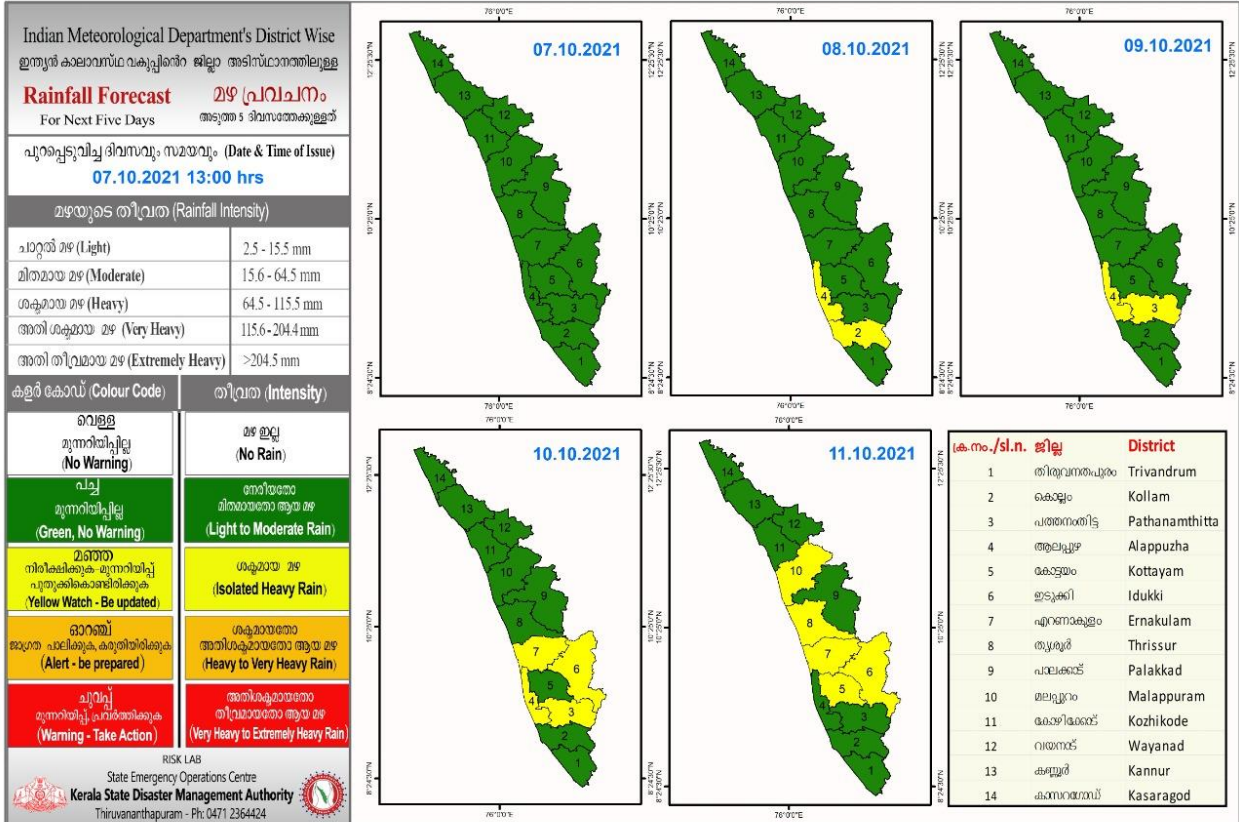

RAINFALL

KSEB RESERVOIR STATISTICS

അലേർട്ട് നിലനിൽക്കുന്ന കേരളത്തിലെ പ്രധാന അണക്കെട്ടുകളിലെ (KSEB) ദിവസേനയുള്ള ജലനിരപ്പ് സംബന്ധിച്ചുള്ള വിവരം 07/10/2021, 11 AM Daily Water Levels Details of Main Power Generation Dams with Alert (KSEB) in Kerala					
No.നം.	Reservoir അണക്കെട്ട്	District ജില്ല	നിലവിലെ ജലനിരപ്പ് Water Level as on date (m)	Colour Code (Today's Alert)	പുറത്ത് വിട്ടുന വെള്ളം Spill (cumecs)
1	പൊരിങ്ങൽകുത്ത് Poringalkuthu	Thrissur തൃശൂർ	419.80	Red	53.44
2	കുണ്ടള Kundala	ഇടുക്കി Idukki	1757.90	Red	1.04
3	ഷോളയാർ Sholayar	തൃശൂർ Thrissur	2660.00 ft	Orange	0.00
4	മാട്ടുപെട്ടി Mattupetti	ഇടുക്കി Idukki	1597.900	Orange	0.00
5	കക്കി(ആനത്തോട്) Kakki (Anathodu)	പത്തനംതിട്ട Pathanamthitta	976.78	Blue	0.00
6	മുഴിയൂർ Muzhiyar	പത്തനംതിട്ട Pathanamthitta	188.95	Yellow	2.98
Colour Code					
No Warnings		No Alerts നിലവിൽ മുന്നറിയിപ്പുകൾ ഇല്ല			
Blue നീല		1st Stage of alert ഒന്നാംഘട്ട മുന്നറിയിപ്പ്			
Orange ഓറഞ്ച്		2nd Stage of alert രണ്ടാംഘട്ട മുന്നറിയിപ്പ്			
Red ചുവപ്പ്		3rd Stage of alert മൂന്നാംഘട്ട മുന്നറിയിപ്പ്			
Yellow - മഞ്ഞ		Dams releasing water today മുൻകരുതലിന്റെ ഭാഗമായി നിലവിൽ നിയന്ത്രിത അളവിൽ വെള്ളം			