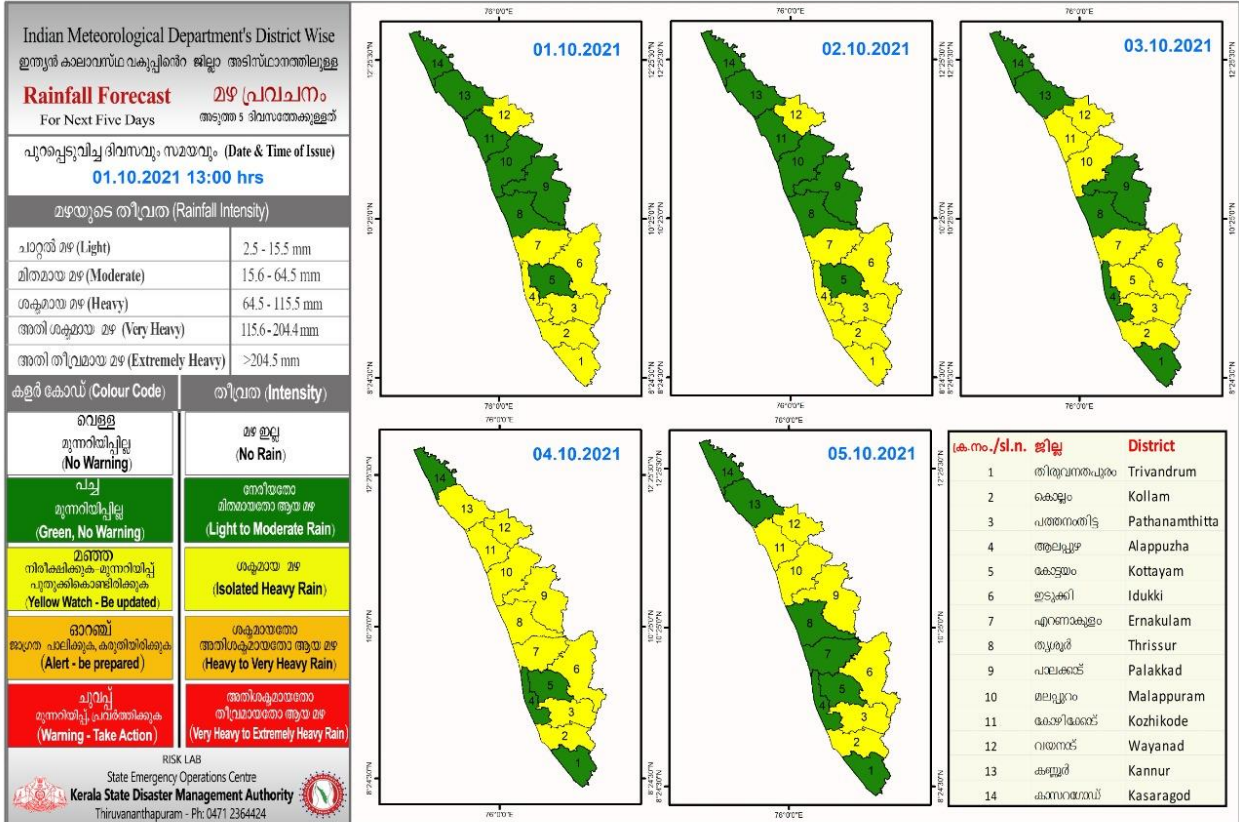

# RAINFALL

## KSEB RESERVOIR STATISTICS

അലേർട്ട് നിലനിൽക്കുന്ന കേരളത്തിലെ പ്രധാന അണക്കെട്ടുകളിലെ (KSEB) ദിവസേനയുള്ള ജലനിരപ്പ് സംബന്ധിച്ചുള്ള വിവരം  
01/10/2021, 11 AM  
Daily Water Levels Details of Main Power Generation Dams with Alert (KSEB) in Kerala

No.നം.	Reservoir അണക്കെട്ട്	District ജില്ല	നിലവിലെ ജലനിരപ്പ് Water Level as on date (m)	Colour Code (Today's Alert)	പുറത്ത് വിട്ടുന വെള്ളം Spill (cumecs)
1	പൊരിങ്ങൽകുത്ത് Poringalkuthu	Thrissur തൃശൂർ	419.55	Red	3.39
2	കുണ്ടള Kundala	ഇടുക്കി Idukki	1757.95	Red	1.16
3	ഷോളയാർ Sholayar	തൃശൂർ Thrissur	2661.10 ft	Red	0.00
4	മാട്ടുപ്പെട്ടി Mattupetti	ഇടുക്കി Idukki	1597.350	Orange	0.0
5	കക്കി(ആനത്തോട്) Kakki (Anathodu)	പത്തനംതിട്ട Pathanamthitta	976.22	Blue	0.00
6	മുഴിയാർ Muzhiyar	പത്തനംതിട്ട Pathanamthitta	186.50	Yellow	3.80

**Colour Code**

Blue നീല	1st Stage of alert ഒന്നാംഘട്ട മുന്നറിയിപ്പ്
Orange ഓറഞ്ച്	2nd Stage of alert രണ്ടാംഘട്ട മുന്നറിയിപ്പ്
Red ചുവപ്പ്	3rd Stage of alert മൂന്നാംഘട്ട മുന്നറിയിപ്പ്