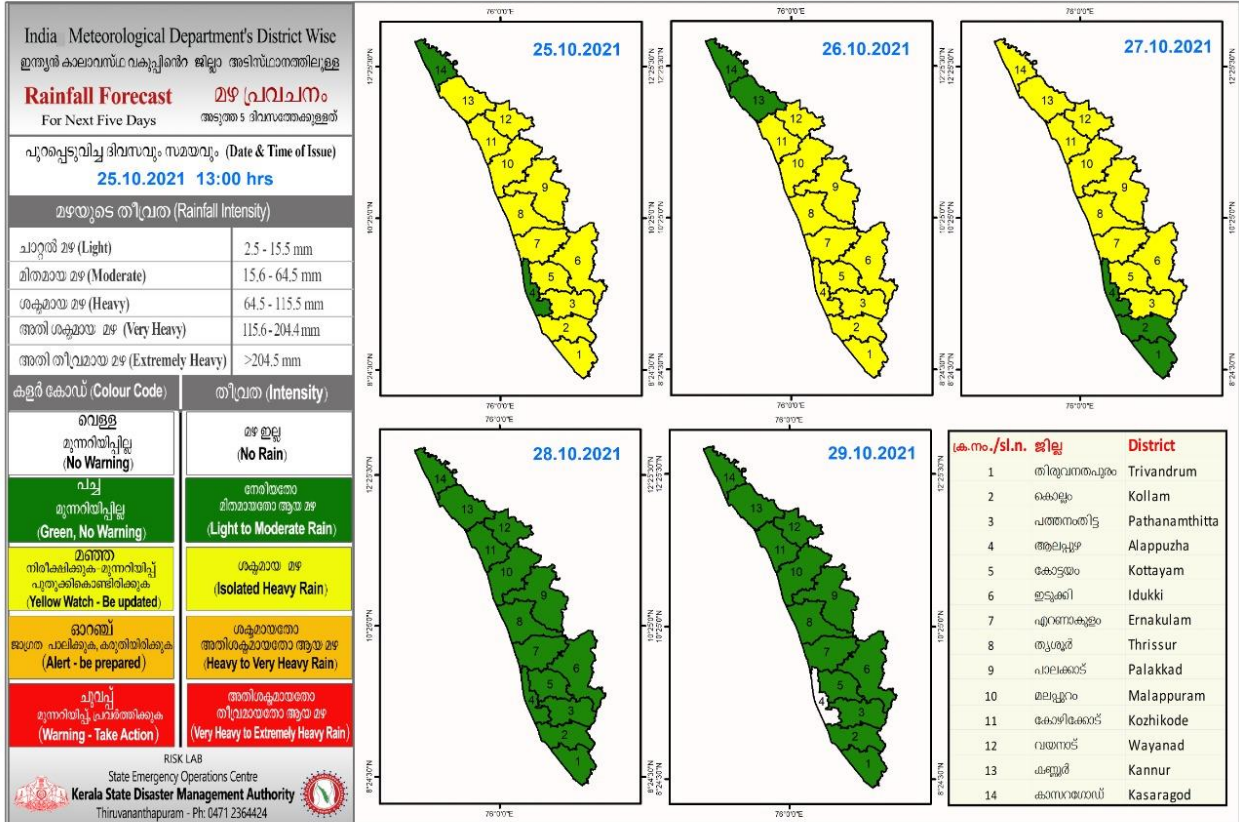

RAINFALL

KSEB RESERVOIR STATISTICS

അലേർട്ട് നിലനിൽക്കുന്ന കേരളത്തിലെ പ്രധാന അണക്കെട്ടുകളിലെ (KSEB) ദിവസേനയുള്ള ജലനിരപ്പ് സംബന്ധിച്ചുള്ള വിവരം 25/10/2021, 10.00 AM Daily Water Levels Details of Main Power Generation Dams with Alert (KSEB) in Kerala					
No.നം.	Reservoir അണക്കെട്ട്	District ജില്ല	നിലവിലെ ജലനിരപ്പ് Water Level as on date (m)	Colour Code (Today's Alert)	പുറത്ത് വിടുന്ന വെള്ളം Spill (cumecs)
1	ഇടുക്കി Idukki	ഇടുക്കി Idukki	2398.18ft	Orange	42.22
2	കക്കി(ആനത്തോട്) Kakki (Anathodu)	പത്തനംതിട്ട Pathanamthitta	979.28	Orange	47.50
3	ഷോളയാർ Sholayar	തൃശൂർ Thrissur	2661.60	Red	0.00
4	മാട്ടുപ്പെട്ടി Mattupetti	ഇടുക്കി Idukki	1597.70	Orange	23.15
5	ആനയിറങ്ങൽ Aanairangal	ഇടുക്കി Idukki	1205.69	Blue	0.00
6	പൊന്മുടി Ponmudi	ഇടുക്കി Idukki	707.30	Red	20.04
7	പൊരിങ്ങൽകുത്ത് Poringalkuthu	Thriassur തൃശൂർ	417.50	Blue	37.00
8	കുണ്ടള Kundala	ഇടുക്കി Idukki	1758.10	Red	0.46
9	കല്ലാർകുട്ടി Kallarkutti	ഇടുക്കി Idukki	456.30	Red	45.00
10	ലോവർ പെരിയാർ Lower Periyar	ഇടുക്കി Idukki	253.00	Red	45.00
Colour Code					
No Warnings	No Alerts നിലവിൽ മുന്നറിയിപ്പുകൾ ഇല്ല				
Blue നീല	1st Stage of alert ഒന്നാംഘട്ട മുന്നറിയിപ്പ്				
Orange ഓറഞ്ച്	2nd Stage of alert രണ്ടാംഘട്ട മുന്നറിയിപ്പ്				
Red ചുവപ്പ്	3rd Stage of alert മൂന്നാംഘട്ട മുന്നറിയിപ്പ്				
Yellow - മഞ്ഞ	Dams releasing water today മുൻകരുതലിന്റെ ഭാഗമായി നിലവിൽ നിയന്ത്രിത അളവിൽ വെള്ളം പുറത്തുകൊടുക്കി വിടുന്ന അണക്കെട്ടുകൾ				