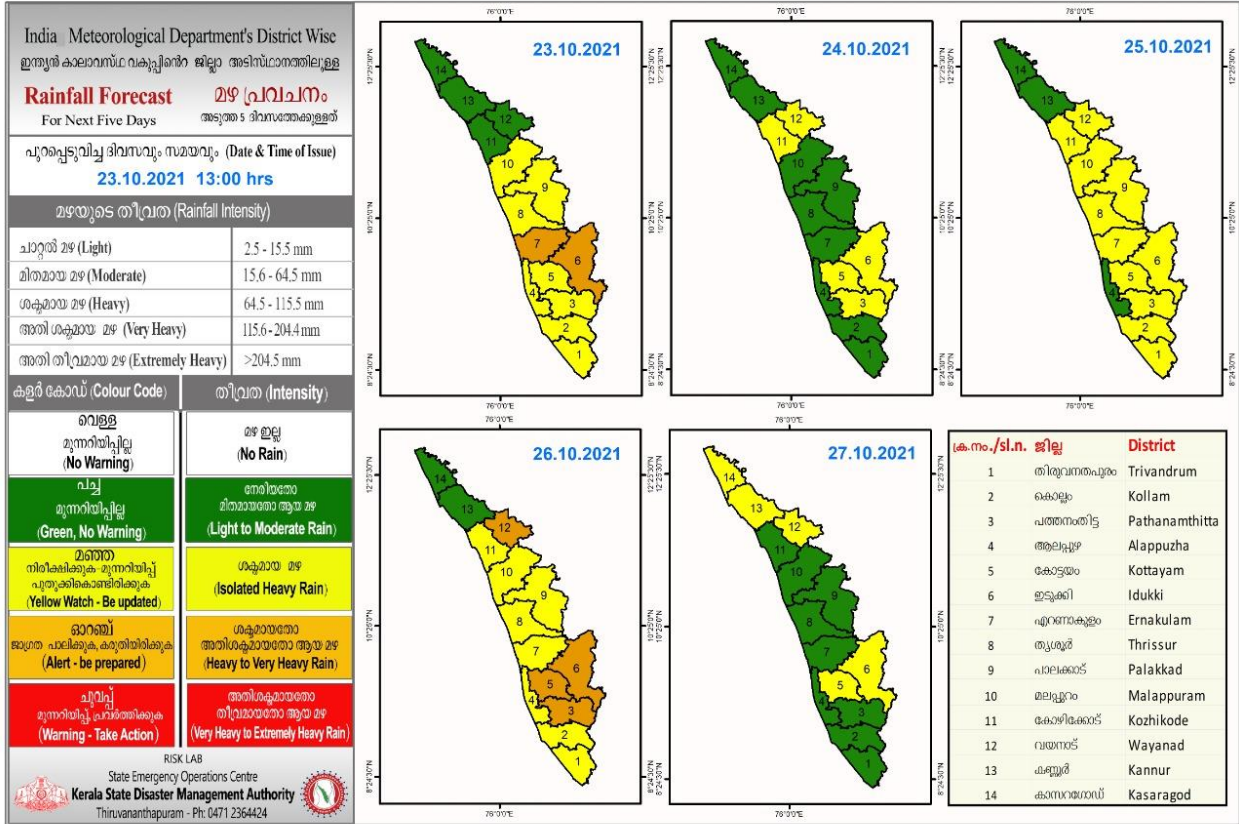

RAINFALL

KSEB RESERVOIR STATISTICS

അലേർട്ട് നിലനിൽക്കുന്ന കേരളത്തിലെ പ്രധാന അണക്കെട്ടുകളിലെ (KSEB) ദിവസേനയുള്ള ജലനിരപ്പ് സംബന്ധിച്ചുള്ള വിവരം 23/10/2021, 10.00 PM Daily Water Levels Details of Main Power Generation Dams with Alert (KSEB) in Kerala					
No.നം.	Reservoir അണക്കെട്ട്	District ജില്ല	നിലവിലെ ജലനിരപ്പ് Water Level as on date (m)	Colour Code (Today's Alert)	പുറത്ത് വിടുന്ന വെള്ളം Spill (cumecs)
1	ഇടുക്കി Idukki	ഇടുക്കി Idukki	2398.28ft	Orange	42.22
2	കക്കി(ആനത്തോട്) Kakki (Anathodu)	പത്തനംതിട്ട Pathanamthitta	979.38	Red	48.06
3	ഷോളയാർ Sholayar	തൃശൂർ Thrissur	2661.70	Red	0.00
4	മാട്ടുപെട്ടി Mattupetti	ഇടുക്കി Idukki	1597.65	Orange	23.15
5	ആനയിറങ്ങൽ Aanairangal	ഇടുക്കി Idukki	1205.50	Blue	0.00
6	പൊന്മുടി Ponmudi	ഇടുക്കി Idukki	707.25	Red	16.11
7	പൊരിങ്ങൽകുത്ത് Poringalkuthu	Thirissur തൃശൂർ	418.45	Orange	212.30
8	കുണ്ടള Kundala	ഇടുക്കി Idukki	1758.10	Red	0.37
9	കല്ലാർകുട്ടി Kallarkutti	ഇടുക്കി Idukki	456.45	Red	85
10	ലോവർ പെരിയാർ Lower Periyar	ഇടുക്കി Idukki	253.00	Red	110.93
Colour Code					
No Warnings		No Alerts നിലവിൽ മുന്നറിയിപ്പുകൾ ഇല്ല			
Blue നീല		1st Stage of alert ഒന്നാംഘട്ട മുന്നറിയിപ്പ്			
Orange ഓറഞ്ച്		2nd Stage of alert രണ്ടാംഘട്ട മുന്നറിയിപ്പ്			
Red ചുവപ്പ്		3rd Stage of alert മൂന്നാംഘട്ട മുന്നറിയിപ്പ്			
Yellow - മഞ്ഞ		Dams releasing water today മുൻകരുതലിന്റെ ഭാഗമായി നിലവിൽ നിയന്ത്രിത അളവിൽ വെള്ളം പുറത്തുകൊടുക്കി വിടുന്ന അണക്കെട്ടുകൾ			