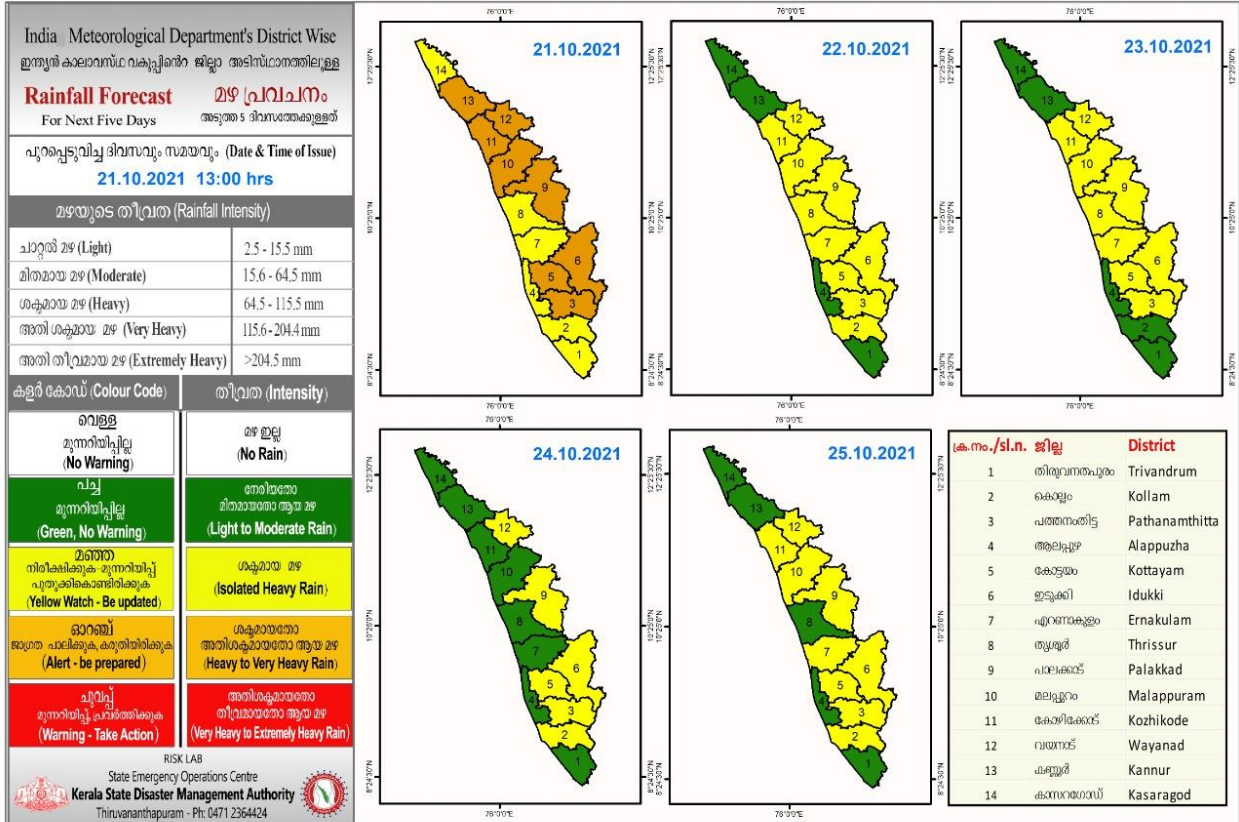

## KSEB RESERVOIR STATISTICS

അലേർട്ട് നിലനിൽക്കുന്ന കേരളത്തിലെ പ്രധാന അണക്കെട്ടുകളിലെ (KSEB) ദിവസേനയുള്ള ജലനിരപ്പ് സംബന്ധിച്ചുള്ള വിവരം

21/10/2021, 10.00 PM

Daily Water Levels Details of Main Power Generation Dams with Alert (KSEB) in Kerala

കേരളത്തിലെ പ്രധാന അണക്കെട്ടുകളിലെ (KSEB) ദിവസേനയുള്ള ജലനിരപ്പ് സംബന്ധിച്ചുള്ള വിവരം  
21/10/2021, 10.00 PM

Daily Water Levels Details of Main Power Generation Dams (KSEB) in Kerala

No.നം.	Reservoir അണക്കെട്ട്	District ജില്ല	നിലവിലെ ജലനിരപ്പ് Water Level as on date (m/ft)	Colour Code (Today's Alert)	പുറത്ത് വിടുന്ന വെള്ളം Spill (cumecs)
1	ബാണാസുര Banasura	വയനാട് Wayanad	773.20	No warning	0.0
2	കുറ്റിയാടി Kuttiyadi	കോഴിക്കോട് Kozhikode	749.20	No warning	0.00
3	കല്ലാർ Kallar	ഇടുക്കി Idukki	822.30	No warning	NA
No Warnings		No Alerts നിലവിൽ മുന്നറിയിപ്പുകൾ ഇല്ല			
Blue നീല		1st Stage of alert ഒന്നാംഘട്ട മുന്നറിയിപ്പ്			
Orange ഓറഞ്ച്		2nd Stage of alert രണ്ടാംഘട്ട മുന്നറിയിപ്പ്			
Red ചുവപ്പ്		3rd Stage of alert മൂന്നാംഘട്ട മുന്നറിയിപ്പ്			