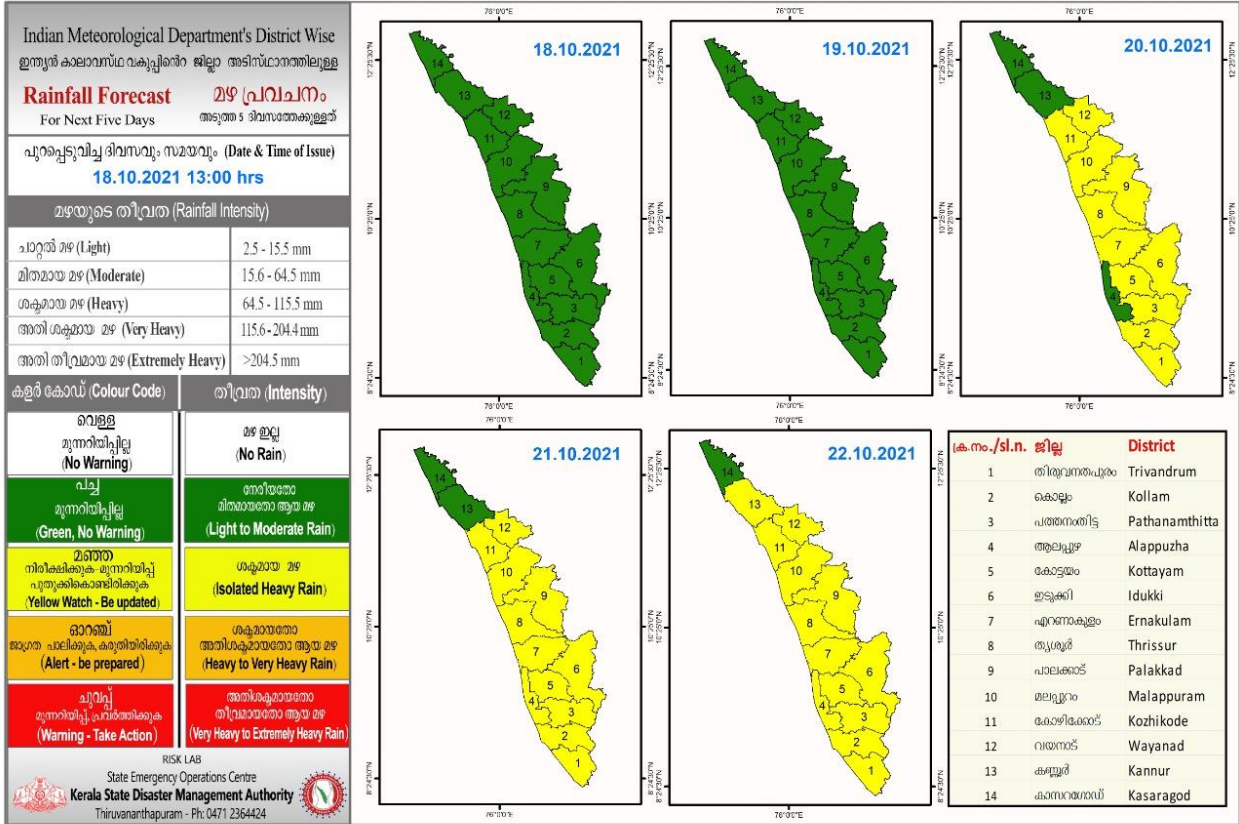

RAINFALL

KSEB RESERVOIR STATISTICS

അലേർട്ട് നിലനിൽക്കുന്ന കേരളത്തിലെ പ്രധാന അണക്കെട്ടുകളിലെ (KSEB) ദിവസേനയുള്ള ജലനിരപ്പ് സംബന്ധിച്ചുള്ള വിവരം

18/10/2021, 10 PM

Daily Water Levels Details of Main Power Generation Dams with Alert (KSEB) in Kerala

No.നം.	Reservoir അണക്കെട്ട്	District ജില്ല	നിലവിലെ ജലനിരപ്പ് Water Level as on date (m)	Colour Code (Today's Alert)	പ്പുറത്ത് വിടുന്ന വെള്ളം Spill (cumecs)
1	കല്ലാർകുട്ടി Kallarkutti	ഇടുക്കി Idukki	456.20	Red	70.72
2	കുണ്ടള Kundala	ഇടുക്കി Idukki	1757.80	Red	0.56
3	ഷോളയാർ Sholayar	തൃശൂർ Thrissur	2662.900	Red	24.45
4	മുഴിയാർ Muzhiyar	പത്തനംതിട്ട Pathanamthitta	190.30	Red	2.30
5	കക്കി(ആനത്തോട്) Kakkai (Anathodu)	പത്തനംതിട്ട Pathanamthitta	980.02	Red	101.39
6	ഇരട്ടയാർ ERATTAYAR	ഇടുക്കി Idukki	748.40	Red	NA
7	ലോവർ പെരിയാർ Lower Periyar	ഇടുക്കി Idukki	253.00	Red	90.00
8	പൊരിങ്ങൽകുത്ത് Poringalkuthu	Thrissur തൃശൂർ	420.50	Red	351.75
9	മാട്ടുപ്പെട്ടി Mattupetti	ഇടുക്കി Idukki	1597.850	Orange	8.24
10	പൊന്മുടി Ponmudi	ഇടുക്കി Idukki	706.75	Red	11.1
11	പമ്പ Pamba	പത്തനംതിട്ട Pathanamthitta	985.025	Red	0.0
12	ഇടമലയാർ Edamalayar	എറണാകുളം Ernakulam	165.64	Blue	0.0
13	ഇടുക്കി Idukki	ഇടുക്കി Idukki	2397.64	Orange	0.0

കേരളത്തിലെ പ്രധാന അണക്കെട്ടുകളിലെ (KSEB) ദിവസേനയുള്ള ജലനിരപ്പ് സംബന്ധിച്ചുള്ള വിവരം
18/10/2021, 10 PM

Daily Water Levels Details of Main Power Generation Dams (KSEB) in Kerala

No.നം.	Reservoir അണക്കെട്ട്	District ജില്ല	നിലവിലെ ജലനിരപ്പ് Water Level as on date (m/ft)	Colour Code (Today's Alert)	പുറത്ത് വിടുന്ന വെള്ളം Spill (cumecs)
1	ബാണാസുര Banasura	വയനാട് Wayanad	773.15	No warning	0.0
2	ആനയിറങ്ങൽ Aanairangal	ഇടുക്കി Idukki	1204.87	No warning	0.0
3	കുറ്റിയാടി Kuttiyadi	കോഴിക്കോട് Kozhikkode	750.08	No warning	0.0
4	കല്ലാർ Kallar	ഇടുക്കി Idukki	821.00	No warning	NA