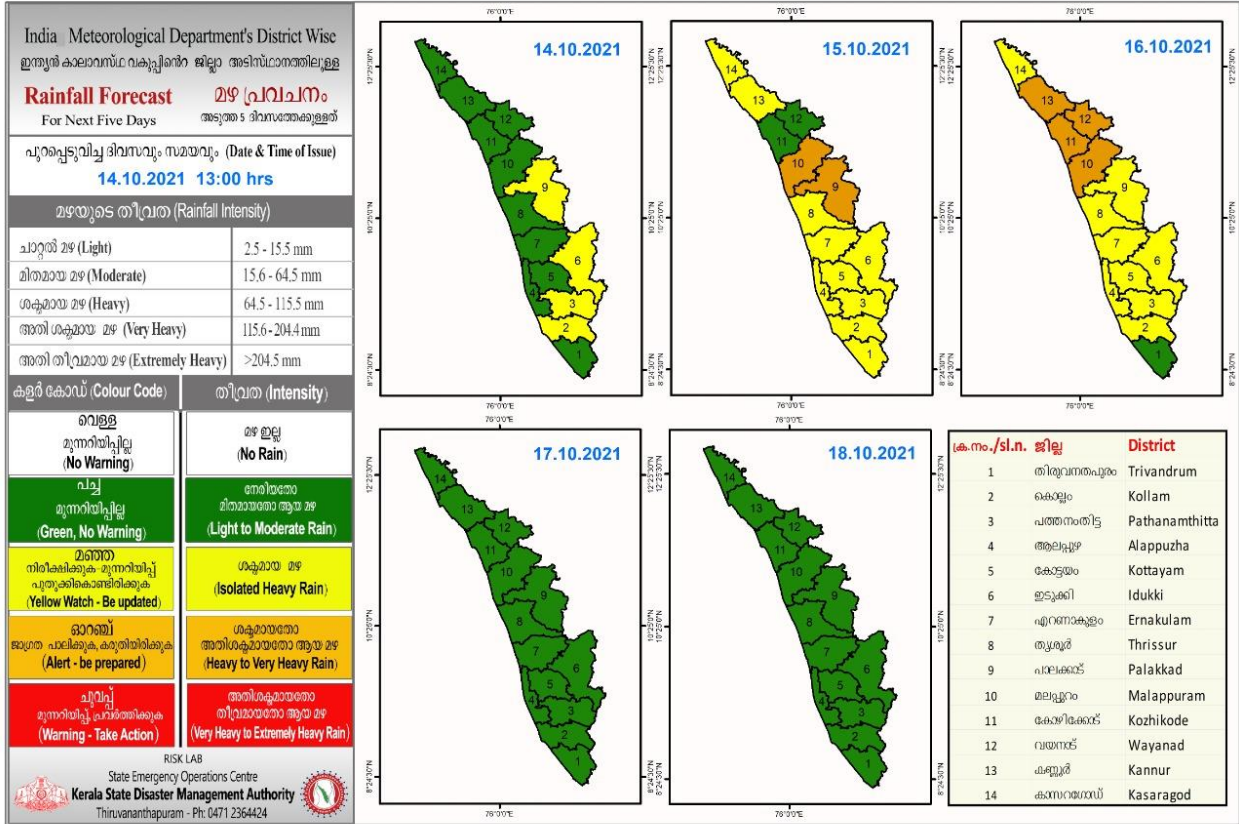

RAINFALL

KSEB RESERVOIR STATISTICS

അലേർട്ട് നിലനിൽക്കുന്ന കേരളത്തിലെ പ്രധാന അണക്കെട്ടുകളിലെ (KSEB) ദിവസേനയുള്ള ജലനിരപ്പ് സംബന്ധിച്ചുള്ള വിവരം 14/10/2021, 11 AM Daily Water Levels Details of Main Power Generation Dams with Alert (KSEB) in Kerala					
No.നം.	Reservoir അണക്കെട്ട്	District ജില്ല	നിലവിലെ ജലനിരപ്പ് Water Level as on date (m)	Colour Code (Today's Alert)	പുറത്ത് വിടുന്ന വെള്ളം Spill (cumecs)
1	കല്ലാർകുട്ടി Kallarkutti	ഇടുക്കി Idukki	456.30	Red	16.09
2	കുണ്ടളു Kundala	ഇടുക്കി Idukki	1757.80	Red	0.58
3	ഷോളയാർ Sholayar	തൃശൂർ Thrissur	2661.70 ft	Red	0.00
4	മുഴിയാർ Muzhiyar	പത്തനംതിട്ട Pathanamthitta	187.95	Yellow	1.80
5	ലോവർ പെരിയാർ Lower Periyar	ഇടുക്കി Idukki	251.10	Yellow	1.88
6	പൊരിങ്ങൽകുത്ത് Poringalkuthu	Thrissur തൃശൂർ	418.30	Orange	193.50
7	കക്കി(ആനത്തോട്) Kakki (Anathodu)	പത്തനംതിട്ട Pathanamthitta	978.06	Orange	0.00
8	മാട്ടുപ്പെട്ടി Mattupetti	ഇടുക്കി Idukki	1597.850	Orange	0.00
Colour Code					
Blue നീല		1st Stage of alert ഒന്നാംഘട്ട മുന്നറിയിപ്പ്			
Orange ഓറഞ്ച്		2nd Stage of alert രണ്ടാംഘട്ട മുന്നറിയിപ്പ്			
Red ചുവപ്പ്		3rd Stage of alert മൂന്നാംഘട്ട മുന്നറിയിപ്പ്			
Yellow - മഞ്ഞ		Dams releasing water today മുൻകരുതലിന്റെ ഭാഗമായി നിലവിൽ നിയന്ത്രിത അളവിൽ വെള്ളം പുറത്തുകൊടുക്കി വിടുന്ന അണക്കെട്ടുകൾ			