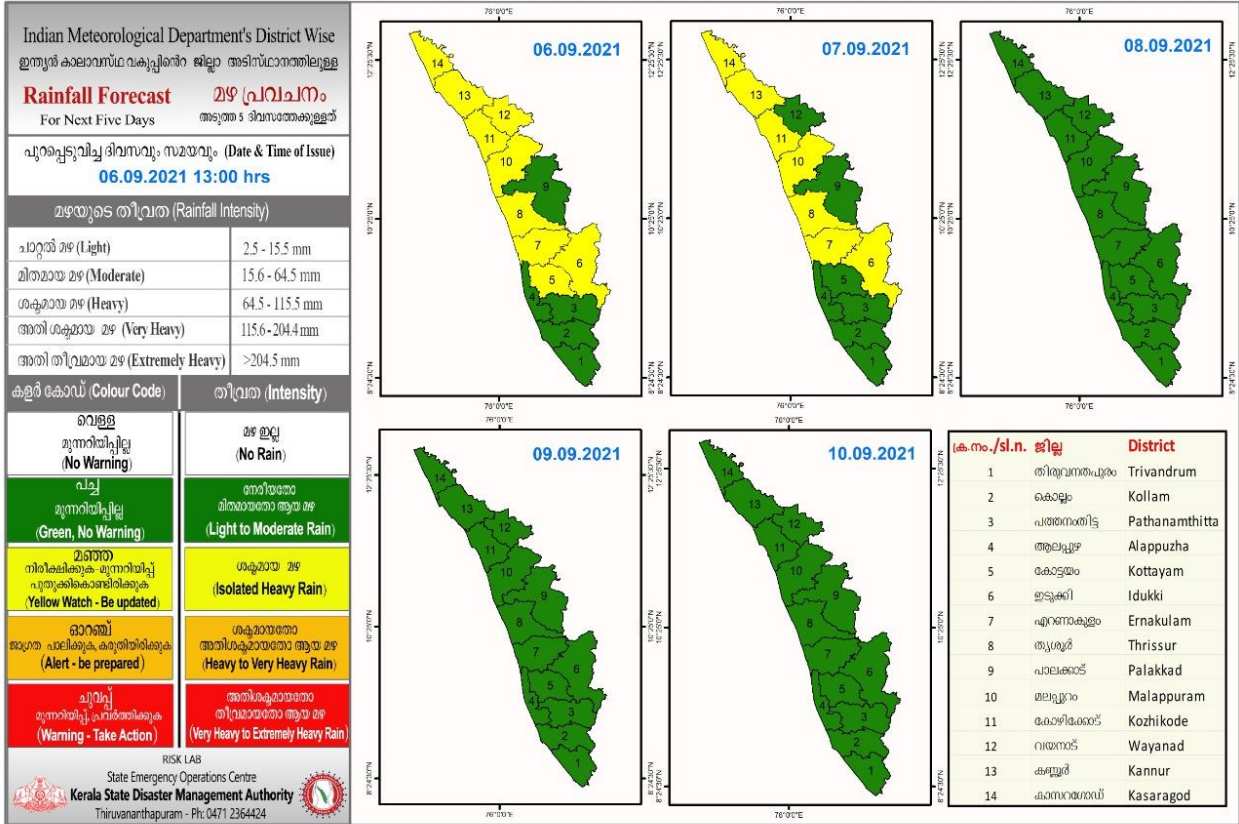

RAINFALL

KSEB RESERVOIR STATISTICS

അലേർട്ട് നിലനിൽക്കുന്ന കേരളത്തിലെ പ്രധാന അണക്കെട്ടുകളിലെ (KSEB) ദിവസേനയുള്ള ജലനിരപ്പ് സംബന്ധിച്ചുള്ള വിവരം 06/09/2021, 11 AM Daily Water Levels Details of Main Power Generation Dams with Alert (KSEB) in Kerala					
No.നം.	Reservoir അണക്കെട്ട്	District ജില്ല	നിലവിലെ ജലനിരപ്പ് Water Level as on date (m)	Colour Code (Today's Alert)	പുറത്ത് വിടുന്ന വെള്ളം Spill (cumecs)
1	പൊരിങ്ങൽകുത്ത് Poringalkuthu	Thrissur തൃശൂർ	420.25	Red Alert	62.3
2	ഷോളയാർ Sholayar	തൃശൂർ Thrissur	2662.00 ft	Red Alert	0.00
3	കുണ്ടള Kundala	ഇടുക്കി Idukki	1758.15	Red Alert	0.00
4	കക്കി(ആനത്തോട്) Kakki (Anathodu)	പത്തനംതിട്ട Pathanamthitta	974.52	Blue Alert	0.00
5	മുഴിയാർ Muzhiyar	പത്തനംതിട്ട Pathanamthitta	186.00	Yellow Alert	0.08
Colour Code					
No Warnings		No Alerts നിലവിൽ മുന്നറിയിപ്പുകൾ ഇല്ല			
Blue നീല		1st Stage of alert ഒന്നാംഘട്ട മുന്നറിയിപ്പ്			
Orange ഓറഞ്ച്		2nd Stage of alert രണ്ടാംഘട്ട മുന്നറിയിപ്പ്			
Red ചുവപ്പ്		3rd Stage of alert മൂന്നാംഘട്ട മുന്നറിയിപ്പ്			
Yellow - മഞ്ഞ		Dams releasing water today മുൻകരുതലിന്റെ ഭാഗമായി നിലവിൽ നിയന്ത്രിത അളവിൽ വെള്ളം പുറത്തേക്കൊഴുക്കി വിടുന്ന അണക്കെട്ടുകൾ			