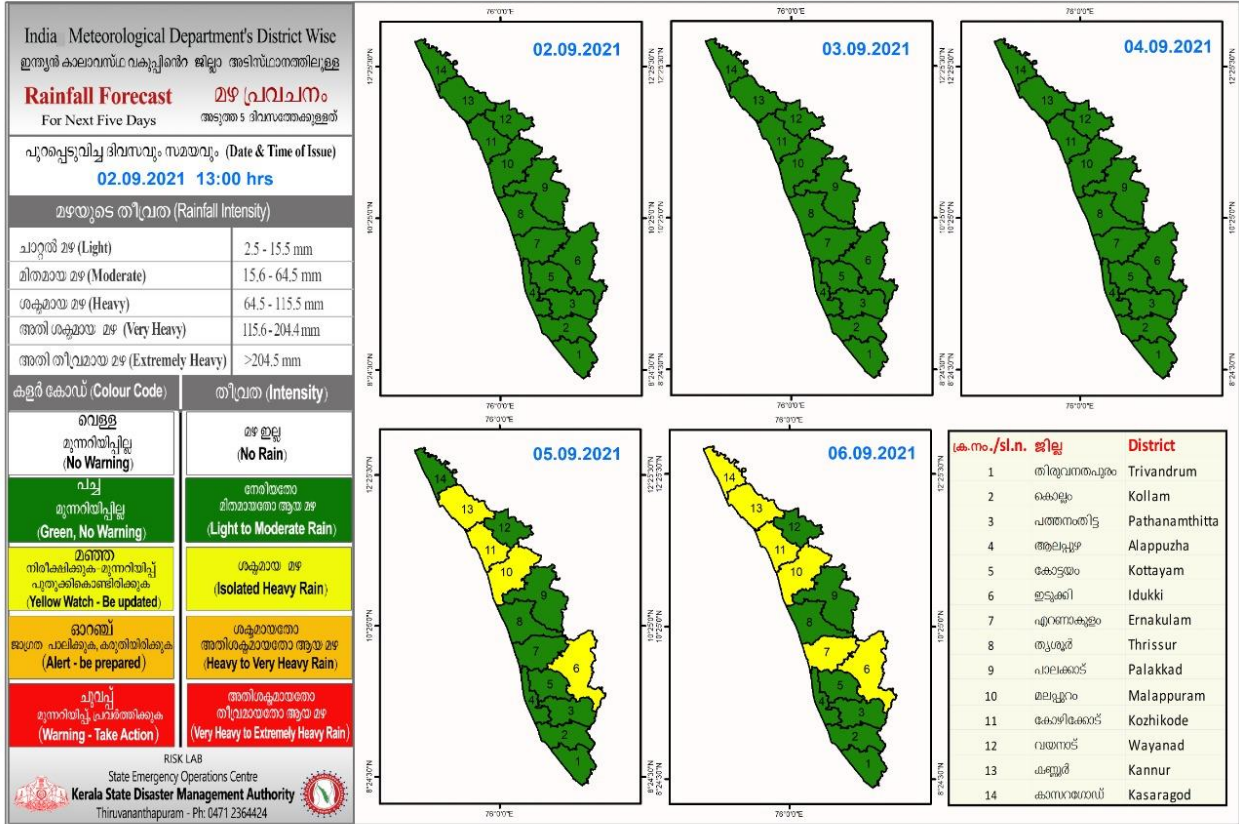

## KSEB RESERVOIR STATISTICS

അലേർട്ട് നിലനിൽക്കുന്ന കേരളത്തിലെ പ്രധാന അണക്കെട്ടുകളിലെ (KSEB) ദിവസേനയുള്ള ജലനിരപ്പ് സംബന്ധിച്ചുള്ള വിവരം 02/09/2021, 11 am Daily Water Levels Details of Main Power Generation Dams with Alert (KSEB) in Kerala					
No.നം.	Reservoir അണക്കെട്ട്	District ജില്ല	നിലവിലെ ജലനിരപ്പ് Water Level as on date (m)	Colour Code (Today's Alert)	പുറത്ത് വിട്ടുന വെള്ളം Spill (cumecs)
1	പൊരിങ്ങൽകുത്ത് Poringalkuthu	Thrissur തൃശൂർ	419.70	Red Alert	22.57
2	ഷോളയാർ Sholayar	തൃശൂർ Thrissur	2662.80 ft	Red Alert	0.0
3	കുണ്ടള Kundala	ഇടുക്കി Idukki	1757.75	Red Alert	0.0
4	മുഴിയാർ Muzhiyar	പത്തനംതിട്ട Pathanamthitta	184.65	Yellow Alert	0.7
Colour Code					
Blue നീല	1st Stage of alert ഒന്നാംഘട്ട മുന്നറിയിപ്പ്				
Orange ഓറഞ്ച്	2nd Stage of alert രണ്ടാംഘട്ട മുന്നറിയിപ്പ്				
Red ചുവപ്പ്	3rd Stage of alert മൂന്നാംഘട്ട മുന്നറിയിപ്പ്				
Yellow - മഞ്ഞ	Dams releasing water today മുൻകരുതലിന്റെ ഭാഗമായി നിലവിൽ നിയന്ത്രിത അളവിൽ വെള്ളം പുറത്തുകൊടുക്കി വിട്ടുന അണക്കെട്ടുകൾ				