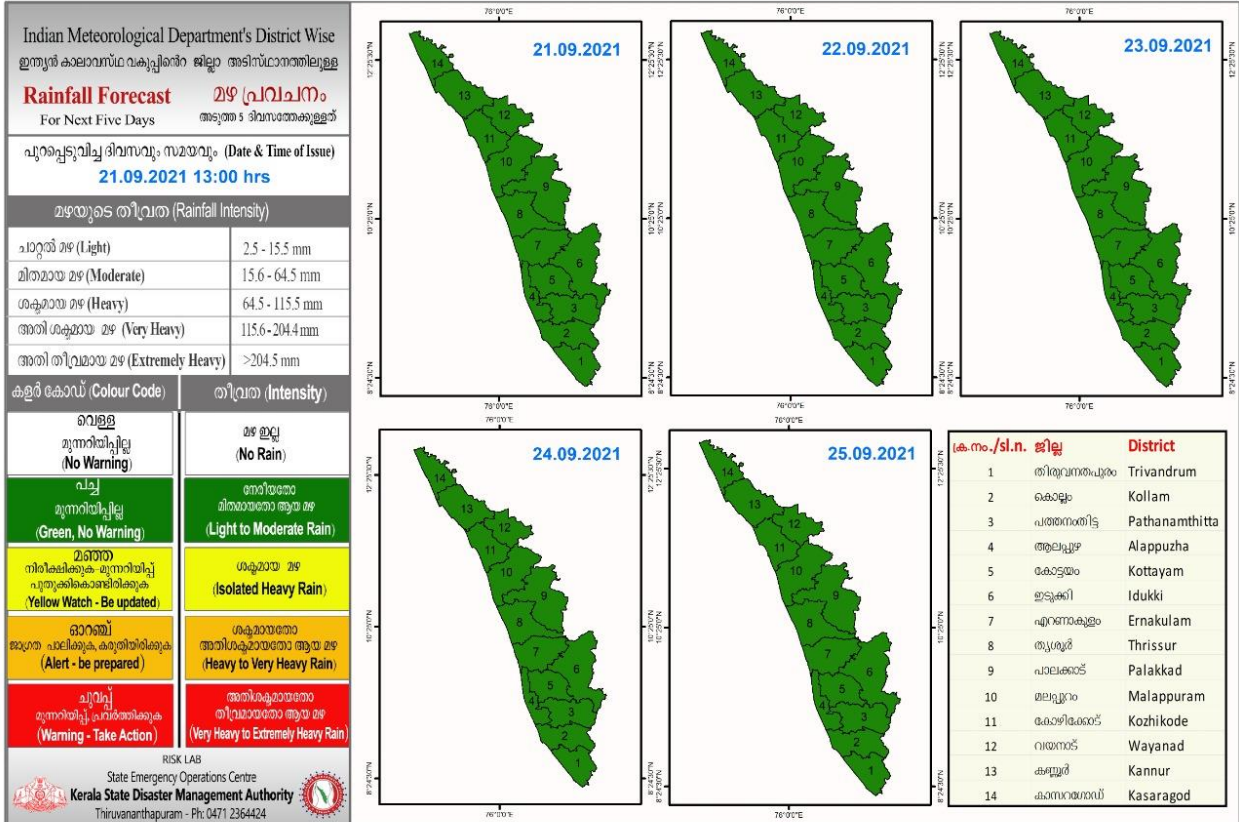

RAINFALL

KSEB RESERVOIR STATISTICS

അലേർട്ട് നിലനിൽക്കുന്ന കേരളത്തിലെ പ്രധാന അണക്കെട്ടുകളിലെ (KSEB) ദിവസേനയുള്ള ജലനിരപ്പ് സംബന്ധിച്ചുള്ള വിവരം 21/09/2021, 11 AM Daily Water Levels Details of Main Power Generation Dams with Alert (KSEB) in Kerala					
No.നം.	Reservoir അണക്കെട്ട്	District ജില്ല	നിലവിലെ ജലനിരപ്പ് Water Level as on date (m)	Colour Code (Today's Alert)	പുറത്ത് വിടുന്ന വെള്ളം Spill (cumecs)
1	പൊരിങ്ങൽകുത്ത് Poringalkuthu	Thrissur തൃശൂർ	419.70	Red	22.45
2	കുണ്ടളു Kundala	ഇടുക്കി Idukki	1757.90	Red	0.69
3	ഷോളയാർ Sholayar	തൃശൂർ Thrissur	2660.00 ft	Orange	0.00
4	മാട്ടുപ്പെട്ടി Mattupetti	ഇടുക്കി Idukki	1596.400	Blue	0.0
5	കക്കി(ആനത്തോട്) Kakki (Anathodu)	പത്തനംതിട്ട Pathanamthitta	975.40	Blue	0.00
Colour Code					
No Warnings	No Alerts നിലവിൽ മുന്നറിയിപ്പുകൾ ഇല്ല				
Blue നീല	1st Stage of alert ഒന്നാംഘട്ട മുന്നറിയിപ്പ്				
Orange ഓറഞ്ച്	2nd Stage of alert രണ്ടാംഘട്ട മുന്നറിയിപ്പ്				
Red ചുവപ്പ്	3rd Stage of alert മൂന്നാംഘട്ട മുന്നറിയിപ്പ്				
Yellow - മഞ്ഞ	Dams releasing water today മുൻകരുതലിന്റെ ഭാഗമായി നിലവിൽ നിയന്ത്രിത അളവിൽ വെള്ളം പുറത്തുകൊടുക്കി വിടുന്ന അണക്കെട്ടുകൾ				