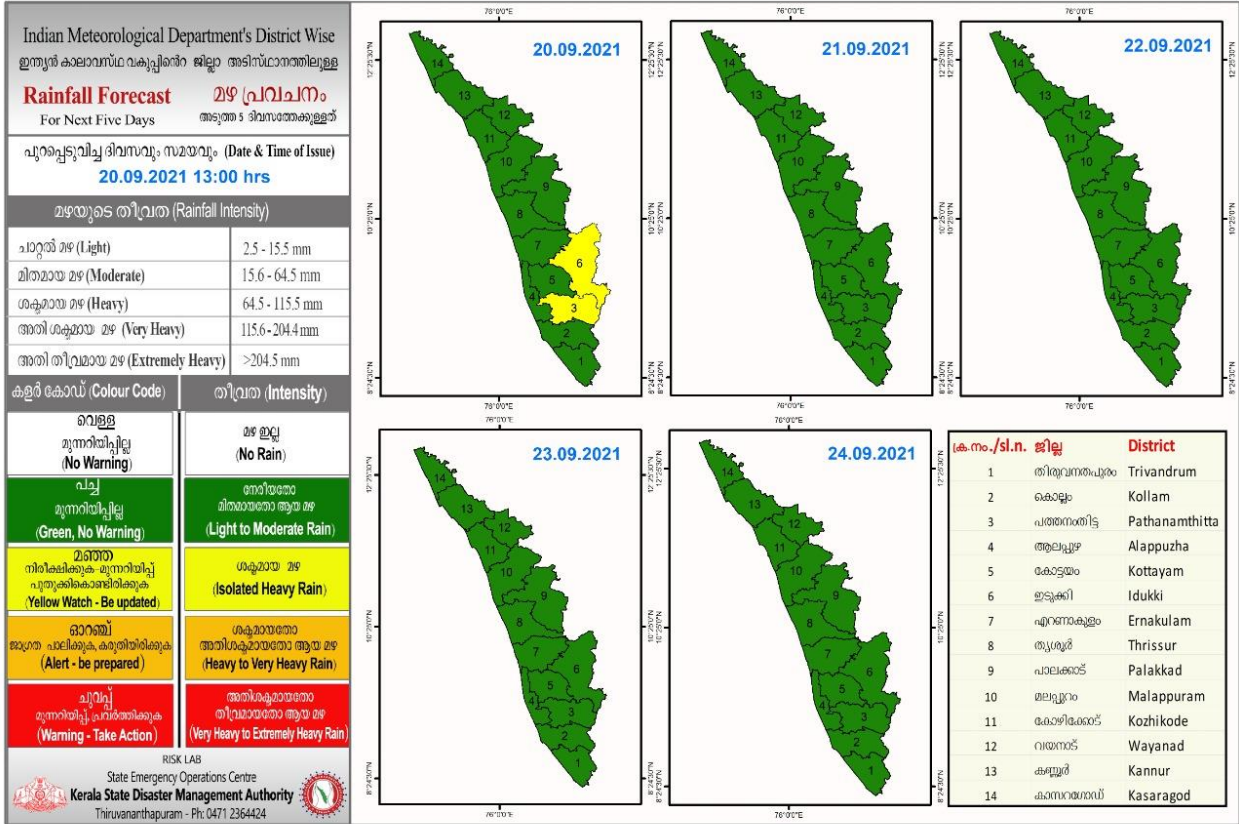

RAINFALL

KSEB RESERVOIR STATISTICS

അലേർട്ട് നിലനിൽക്കുന്ന കേരളത്തിലെ പ്രധാന അണക്കെട്ടുകളിലെ (KSEB) ദിവസേനയുള്ള ജലനിരപ്പ് സംബന്ധിച്ചുള്ള വിവരം 20/09/2021, 11 AM Daily Water Levels Details of Main Power Generation Dams with Alert (KSEB) in Kerala					
No.നം.	Reservoir അണക്കെട്ട്	District ജില്ല	നിലവിലെ ജലനിരപ്പ് Water Level as on date (m)	Colour Code (Today's Alert)	പുറത്ത് വിടുന്ന വെള്ളം Spill (cumecs)
1	പൊരിങ്ങൽകുത്ത് Poringalkuthu	Thrissur തൃശൂർ	419.70	Red	24.65
2	കുണ്ടളു Kundala	ഇടുക്കി Idukki	1757.90	Red	1.39
3	ഷോളയാർ Sholayar	തൃശൂർ Thrissur	2659.90 ft	Orange	0.00
4	മാട്ടുപ്പെട്ടി Mattupetti	ഇടുക്കി Idukki	1596.300	Blue	0.0
5	കക്കി(ആനത്തോട്) Kakki (Anathodu)	പത്തനംതിട്ട Pathanamthitta	975.42	Blue	0.00
Colour Code					
No Warnings	No Alerts നിലവിൽ മുന്നറിയിപ്പുകൾ ഇല്ല				
Blue നീല	1st Stage of alert ഒന്നാംഘട്ട മുന്നറിയിപ്പ്				
Orange ഓറഞ്ച്	2nd Stage of alert രണ്ടാംഘട്ട മുന്നറിയിപ്പ്				
Red ചുവപ്പ്	3rd Stage of alert മൂന്നാംഘട്ട മുന്നറിയിപ്പ്				
Yellow - മഞ്ഞ	Dams releasing water today മുൻകരുതലിന്റെ ഭാഗമായി നിലവിൽ നിയന്ത്രിത അളവിൽ വെള്ളം പുറത്തുകൊടുക്കി വിടുന്ന അണക്കെട്ടുകൾ				