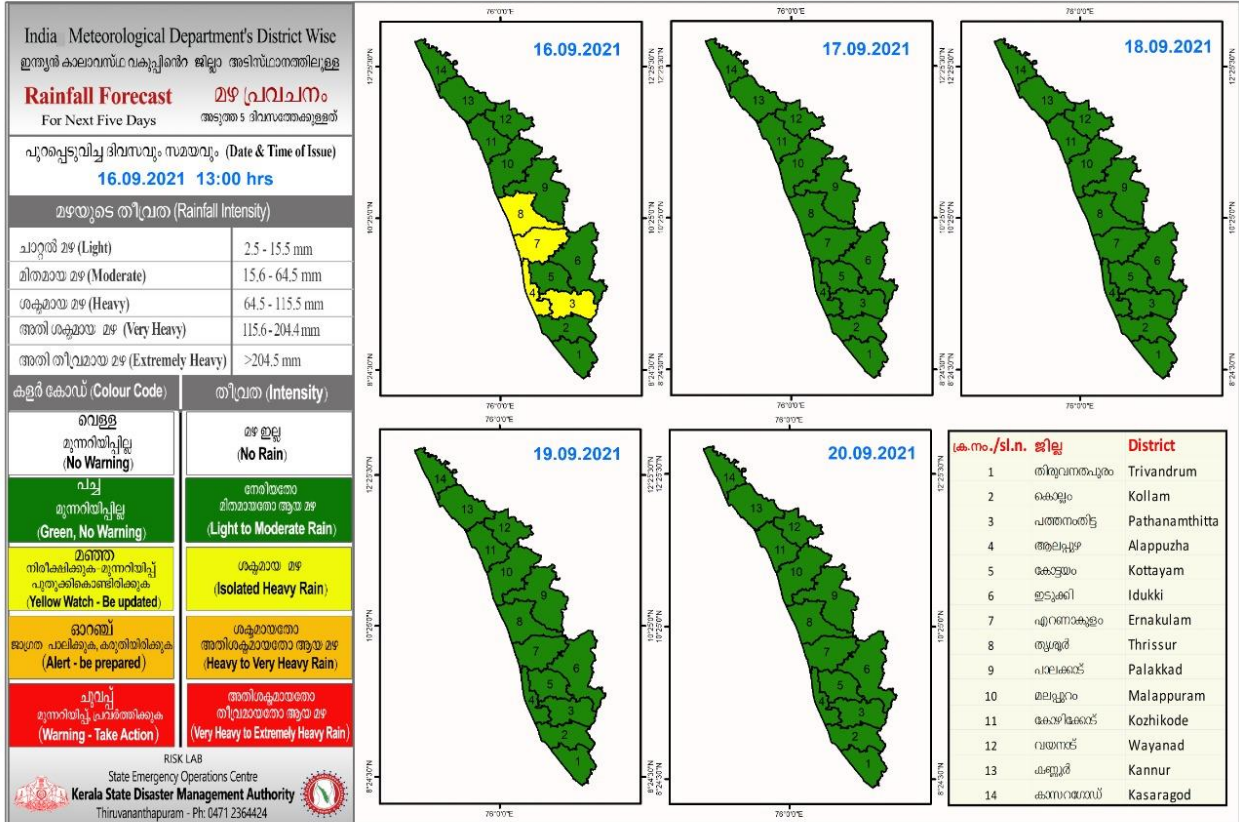

RAINFALL

KSEB RESERVOIR STATISTICS

അലേർട്ട് നിലനിൽക്കുന്ന കേരളത്തിലെ പ്രധാന അണക്കെട്ടുകളിലെ (KSEB) ദിവസേനയുള്ള ജലനിരപ്പ് സംബന്ധിച്ചുള്ള വിവരം 16/09/2021, 11 AM Daily Water Levels Details of Main Power Generation Dams with Alert (KSEB) in Kerala					
No.നം.	Reservoir അണക്കെട്ട്	District ജില്ല	നിലവിലെ ജലനിരപ്പ് Water Level as on date (m)	Colour Code (Today's Alert)	പുറത്ത് വിടുന്ന വെള്ളം Spill (cumecs)
1	പൊരിങ്ങൽകുത്ത് Poringalkuthu	Thrissur തൃശൂർ	420.00	Red	88.67
2	കുണ്ടളു Kundala	ഇടുക്കി Idukki	1757.90	Red	1.39
3	ഷോളയാർ Sholayar	തൃശൂർ Thrissur	2660.90 ft	Orange	0.00
4	കക്കി(ആനത്തോട്) Kakki (Anathodu)	പത്തനംതിട്ടPathanamthitta	975.26	Blue	0.00
Colour Code					
No Warnings	No Alerts നിലവിൽ മുന്നറിയിപ്പുകൾ ഇല്ല				
Blue നീല	1st Stage of alert ഒന്നാംഘട്ട മുന്നറിയിപ്പ്				
Orange ഓറഞ്ച്	2nd Stage of alert രണ്ടാംഘട്ട മുന്നറിയിപ്പ്				
Red ചുവപ്പ്	3rd Stage of alert മൂന്നാംഘട്ട മുന്നറിയിപ്പ്				
Yellow - മഞ്ഞ	Dams releasing water today മുൻകരുതലിന്റെ ഭാഗമായി നിലവിൽ നിയന്ത്രിത അളവിൽ വെള്ളം പുറത്തുകൊടുക്കി വിടുന്ന അണക്കെട്ടുകൾ				