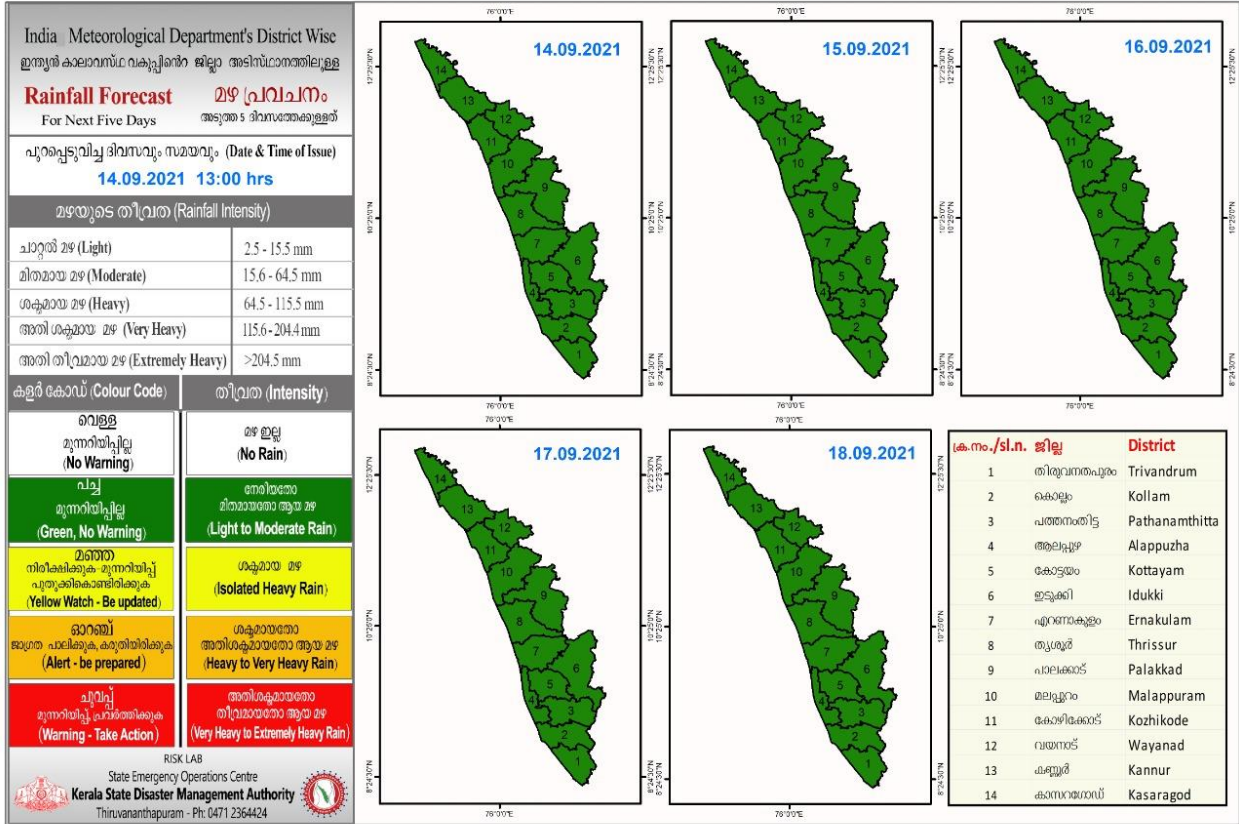

## KSEB RESERVOIR STATISTICS

അലേർട്ട് നിലനിൽക്കുന്ന കേരളത്തിലെ പ്രധാന അണക്കെട്ടുകളിലെ (KSEB) ദിവസേനയുള്ള ജലനിരപ്പ് സംബന്ധിച്ചുള്ള വിവരം 14/09/2021, 11 AM Daily Water Levels Details of Main Power Generation Dams with Alert (KSEB) in Kerala					
No.നം.	Reservoir അണക്കെട്ട്	District ജില്ല	നിലവിലെ ജലനിരപ്പ് Water Level as on date (m)	Colour Code (Today's Alert)	പുറത്ത് വിടുന്ന വെള്ളം Spill (cumecs)
1	പൊരിങ്ങൽകുത്ത് Poringalkuthu	Thrissur തൃശൂർ	420.40	Red	185.91
2	കുണ്ടളു Kundala	ഇടുക്കി Idukki	1757.90	Red	2.08
3	ശോളയാർ Sholayar	തൃശൂർ Thrissur	2661.20 ft	Red	0.00
4	കക്കി(ആനത്തോട്) Kakki (Anathodu)	പത്തനംതിട്ടPathanamthitta	975.08	Blue	0.00
Colour Code					
No Warnings	No Alerts നിലവിൽ മുന്നറിയിപ്പുകൾ ഇല്ല				
Blue നീല	1st Stage of alert ഒന്നാംഘട്ട മുന്നറിയിപ്പ്				
Orange ഓറഞ്ച്	2nd Stage of alert രണ്ടാംഘട്ട മുന്നറിയിപ്പ്				
Red ചുവപ്പ്	3rd Stage of alert മൂന്നാംഘട്ട മുന്നറിയിപ്പ്				
Yellow - മഞ്ഞ	Dams releasing water today മുൻകരുതലിന്റെ ഭാഗമായി നിലവിൽ നിയന്ത്രിത അളവിൽ വെള്ളം പുറത്തുകൊടുക്കി വിടുന്ന അണക്കെട്ടുകൾ				

Colour Code

Blue നീല	1st Stage of alert ഒന്നാംഘട്ട മുന്നറിയിപ്പ്
Orange ഓറഞ്ച്	2nd Stage of alert രണ്ടാംഘട്ട മുന്നറിയിപ്പ്
Red ചുവപ്പ്	3rd Stage of alert മൂന്നാംഘട്ട മുന്നറിയിപ്പ്