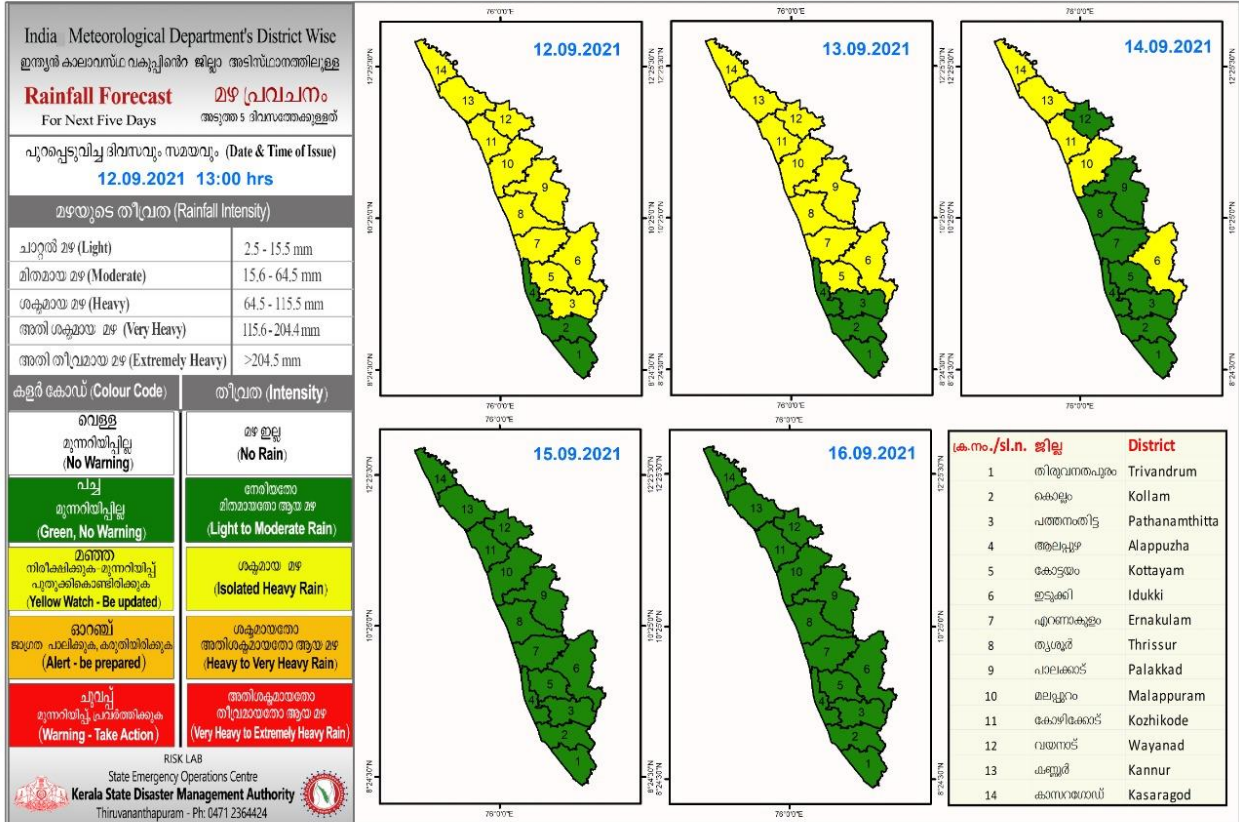

## KSEB RESERVOIR STATISTICS

അലേർട്ട് നിലനിൽക്കുന്ന കേരളത്തിലെ പ്രധാന അണക്കെട്ടുകളിലെ (KSEB) ദിവസേനയുള്ള ജലനിരപ്പ് സംബന്ധിച്ചുള്ള വിവരം 12/09/2021, 11 AM Daily Water Levels Details of Main Power Generation Dams with Alert (KSEB) in Kerala					
No.നം.	Reservoir അണക്കെട്ട്	District ജില്ല	നിലവിലെ ജലനിരപ്പ് Water Level as on date (m)	Colour Code (Today's Alert)	പുറത്ത് വിടുന്ന വെള്ളം Spill (cumecs)
1	പൊരിങ്ങൽകുത്ത് Poringalkuthu	Thrissur തൃശൂർ	420.05	Red	22.57
2	കുണ്ടളു Kundala	ഇടുക്കി Idukki	1757.90	Red	2.08
3	ഷോളയാർ Sholayar	തൃശൂർ Thrissur	2660.80 ft	Orange	0.00
4	കക്കി(ആനത്തോട്) Kakki (Anathodu)	പത്തനംതിട്ടPathanamthitta	974.88	Blue	0.00
Colour Code					
No Warnings	No Alerts നിലവിൽ മുന്നറിയിപ്പുകൾ ഇല്ല				
Blue നീല	1st Stage of alert ഒന്നാംഘട്ട മുന്നറിയിപ്പ്				
Orange ഓറഞ്ച്	2nd Stage of alert രണ്ടാംഘട്ട മുന്നറിയിപ്പ്				
Red ചുവപ്പ്	3rd Stage of alert മൂന്നാംഘട്ട മുന്നറിയിപ്പ്				
Yellow - മഞ്ഞ	Dams releasing water today മുൻകരുതലിന്റെ ഭാഗമായി നിലവിൽ നിയന്ത്രിത അളവിൽ വെള്ളം പുറത്തുകൊടുക്കി വിടുന്ന അണക്കെട്ടുകൾ				

**Colour Code**

Blue നീല	1st Stage of alert ഒന്നാംഘട്ട മുന്നറിയിപ്പ്
Orange ഓറഞ്ച്	2nd Stage of alert രണ്ടാംഘട്ട മുന്നറിയിപ്പ്
Red ചുവപ്പ്	3rd Stage of alert മൂന്നാംഘട്ട മുന്നറിയിപ്പ്