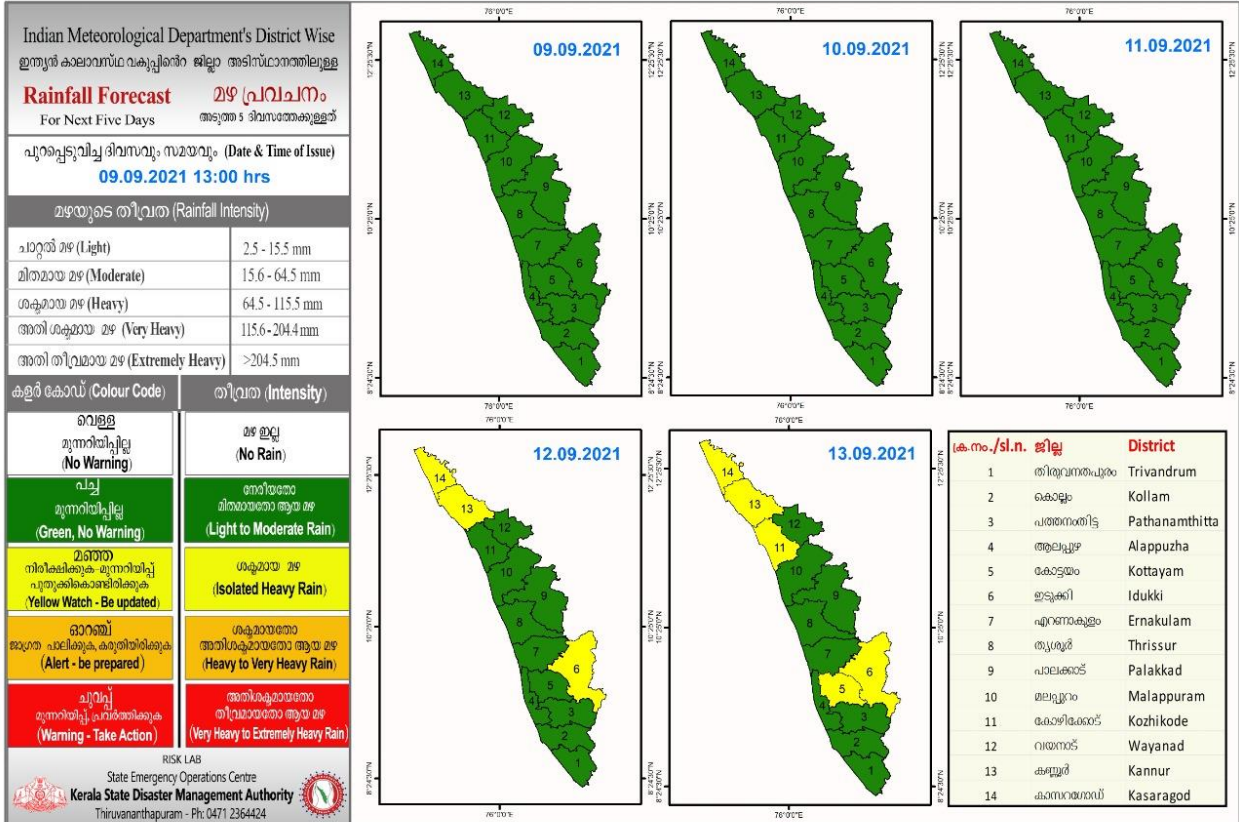

RAINFALL

KSEB RESERVOIR STATISTICS

അലേർട്ട് നിലനിൽക്കുന്ന കേരളത്തിലെ പ്രധാന അണക്കെട്ടുകളിലെ (KSEB) ദിവസേനയുള്ള ജലനിരപ്പ് സംബന്ധിച്ചുള്ള വിവരം 09/09/2021, 11 AM Daily Water Levels Details of Main Power Generation Dams with Alert (KSEB) in Kerala					
No.നം.	Reservoir അണക്കെട്ട്	District ജില്ല	നിലവിലെ ജലനിരപ്പ് Water Level as on date (m)	Colour Code (Today's Alert)	പുറത്ത് വിടുന്ന വെള്ളം Spill (cumecs)
1	പൊരിങ്ങൽകുത്ത് Poringalkuthu	Thrissur തൃശൂർ	419.95	Red	72.4
2	ഷോളയാർ Sholayar	തൃശൂർ Thrissur	2661.40 ft	Red	0.00
3	കുണ്ടളു Kundala	ഇടുക്കി Idukki	1758.10	Red	3.80
4	കക്കി(ആനത്തോട്) Kakki (Anathodu)	പത്തനംതിട്ടPathanamthitta	974.78	Blue	0.00
Colour Code					
No Warnings	No Alerts നിലവിൽ മുന്നറിയിപ്പുകൾ ഇല്ല				
Blue നീല	1st Stage of alert ഒന്നാംഘട്ട മുന്നറിയിപ്പ്				
Orange ഓറഞ്ച്	2nd Stage of alert രണ്ടാംഘട്ട മുന്നറിയിപ്പ്				
Red ചുവപ്പ്	3rd Stage of alert മൂന്നാംഘട്ട മുന്നറിയിപ്പ്				
Yellow - മഞ്ഞ	Dams releasing water today മുൻകരുതലിന്റെ ഭാഗമായി നിലവിൽ നിയന്ത്രിത അളവിൽ വെള്ളം പുറത്തുകൊടുക്കി വിടുന്ന അണക്കെട്ടുകൾ				