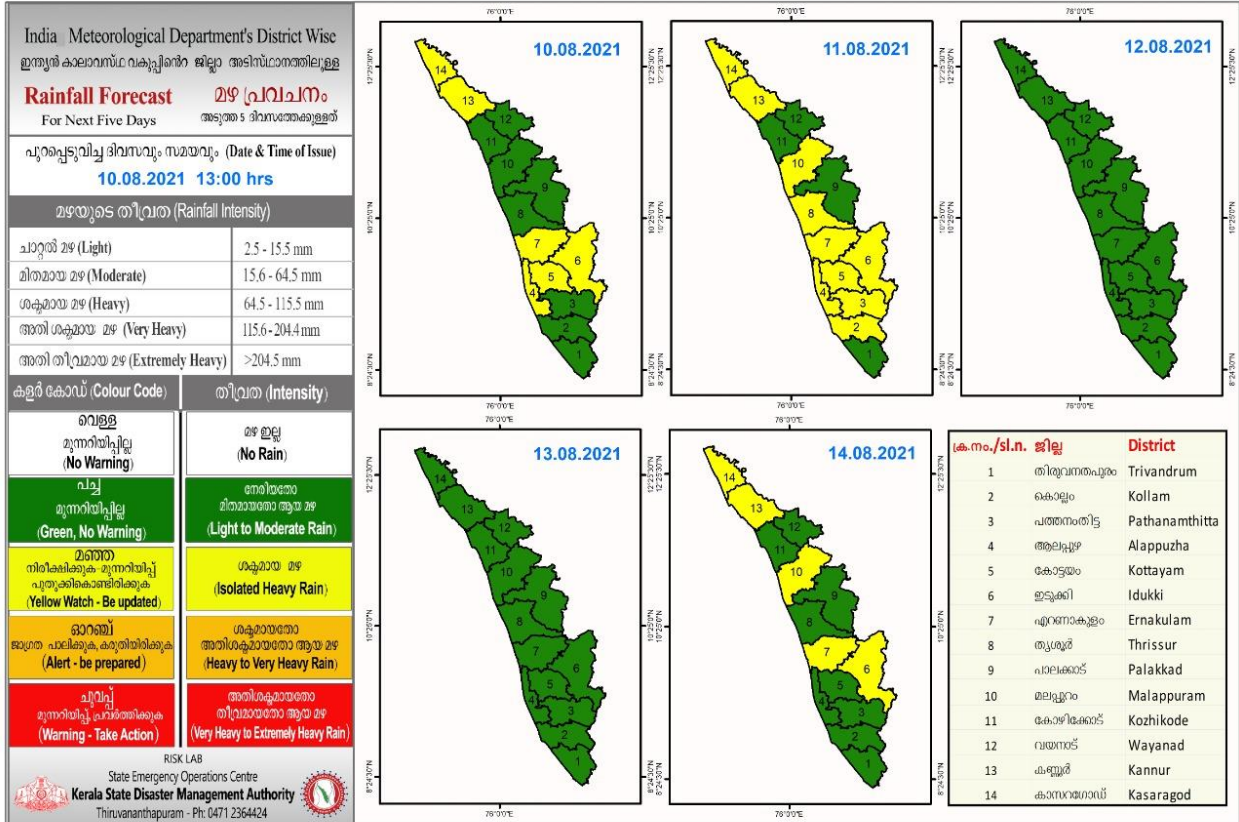

RAINFALL

KSEB RESERVOIR STATISTICS

അലേർട്ട് നിലനിൽക്കുന്ന കേരളത്തിലെ പ്രധാന അണക്കെട്ടുകളിലെ (KSEB) ദിവസേനയുള്ള ജലനിരപ്പ് സംബന്ധിച്ചുള്ള വിവരം 10/08/2021, 11 am Daily Water Levels Details of Main Power Generation Dams with Alert (KSEB) in Kerala					
No.നം.	Reservoir അണക്കെട്ട്	District ജില്ല	നിലവിലെ ജലനിരപ്പ് Water Level as on date (m)	Colour Code (Today's Alert)	പുറത്ത് വിട്ടുന വെള്ളം Spill (cumecs)
1	പൊരിങ്ങൽകുത്ത് Poringalkuthu	Thrissur തൃശൂർ	419.85	Red Alert	52.31
2	മുഴിയാർ Muzhiyar	പത്തനംതിട്ട Pathanamthitta	191.50	Red Alert	11.31
3	കല്ലാർകുട്ടി Kallarkutti	ഇടുക്കി Idukki	455.70	Red Alert	30
4	ലോവർ പെരിയാർ Lower Periyar	ഇടുക്കി Idukki	251.80	Yellow	0.6
5	കുണ്ടളി Kundala	ഇടുക്കി Idukki	1755.50	Blue Alert	0
Colour Code					
No Warnings		No Alerts നിലവിൽ മുന്നറിയിപ്പുകൾ ഇല്ല			
Blue നീല		1st Stage of alert ഒന്നാംഘട്ട മുന്നറിയിപ്പ്			
Orange ഓറഞ്ച്		2nd Stage of alert രണ്ടാംഘട്ട മുന്നറിയിപ്പ്			
Red ചുവപ്പ്		3rd Stage of alert മൂന്നാംഘട്ട മുന്നറിയിപ്പ്			
Yellow - മഞ്ഞ		Dams releasing water today മുൻകരുതലിന്റെ ഭാഗമായി നിലവിൽ നിയന്ത്രിത അളവിൽ വെള്ളം പുറത്തുകൊടുക്കി വിട്ടുന അണക്കെട്ടുകൾ			