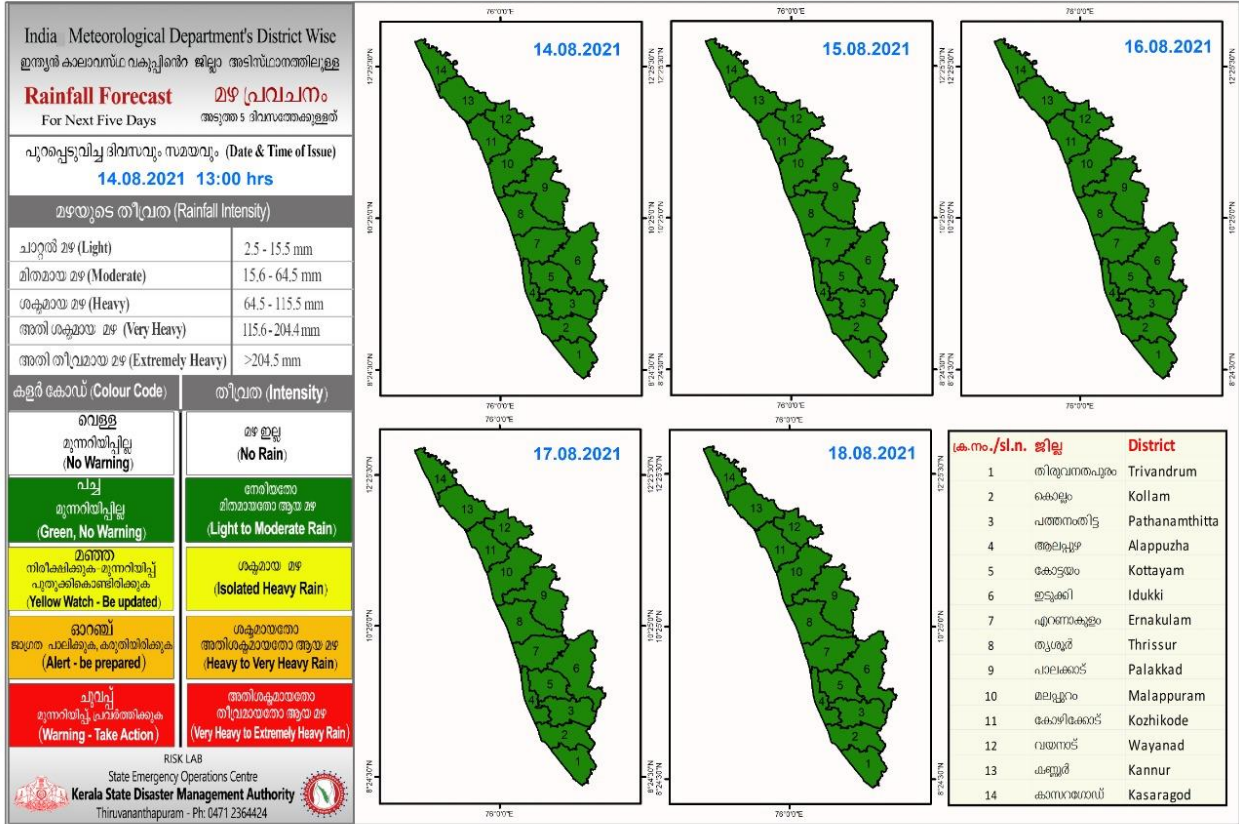

RAINFALL

KSEB RESERVOIR STATISTICS

അലേർട്ട് നിലനിൽക്കുന്ന കേരളത്തിലെ പ്രധാന അണക്കെട്ടുകളിലെ (KSEB) ദിവസേനയുള്ള ജലനിരപ്പ് സംബന്ധിച്ചുള്ള വിവരം 14/08/2021, 11 am Daily Water Levels Details of Main Power Generation Dams with Alert (KSEB) in Kerala					
No.നം.	Reservoir അണക്കെട്ട്	District ജില്ല	നിലവിലെ ജലനിരപ്പ് Water Level as on date (m)	Colour Code (Today's Alert)	പുറത്ത് വിട്ടുന വെള്ളം Spill (cumecs)
1	പൊരിങ്ങൂർകുത്ത് Poringalkuthu	Thrissur തൃശൂർ	419.75	Red Alert	18.23
2	മുഴിയാർ Muzhiyar	പത്തനംതിട്ട Pathanamthitta	190.70	Red Alert	20.44
3	കല്ലാർകുട്ടി Kallarkutti	ഇടുക്കി Idukki	455.90	Red Alert	15
4	കുണ്ടളു Kundala	ഇടുക്കി Idukki	1755.85	Blue Alert	0.0
Colour Code					
No Warnings		No Alerts നിലവിൽ മുന്നറിയിപ്പുകൾ ഇല്ല			
Blue നീല		1st Stage of alert ഒന്നാംഘട്ട മുന്നറിയിപ്പ്			
Orange ഓറഞ്ച്		2nd Stage of alert രണ്ടാംഘട്ട മുന്നറിയിപ്പ്			
Red ചുവപ്പ്		3rd Stage of alert മൂന്നാംഘട്ട മുന്നറിയിപ്പ്			
Yellow - മഞ്ഞ		Dams releasing water today മുൻകരുതലിന്റെ ഭാഗമായി നിലവിൽ നിയന്ത്രിത അളവിൽ വെള്ളം പുറത്തേക്കൊഴുക്കി വിട്ടുന അണക്കെട്ടുകൾ			