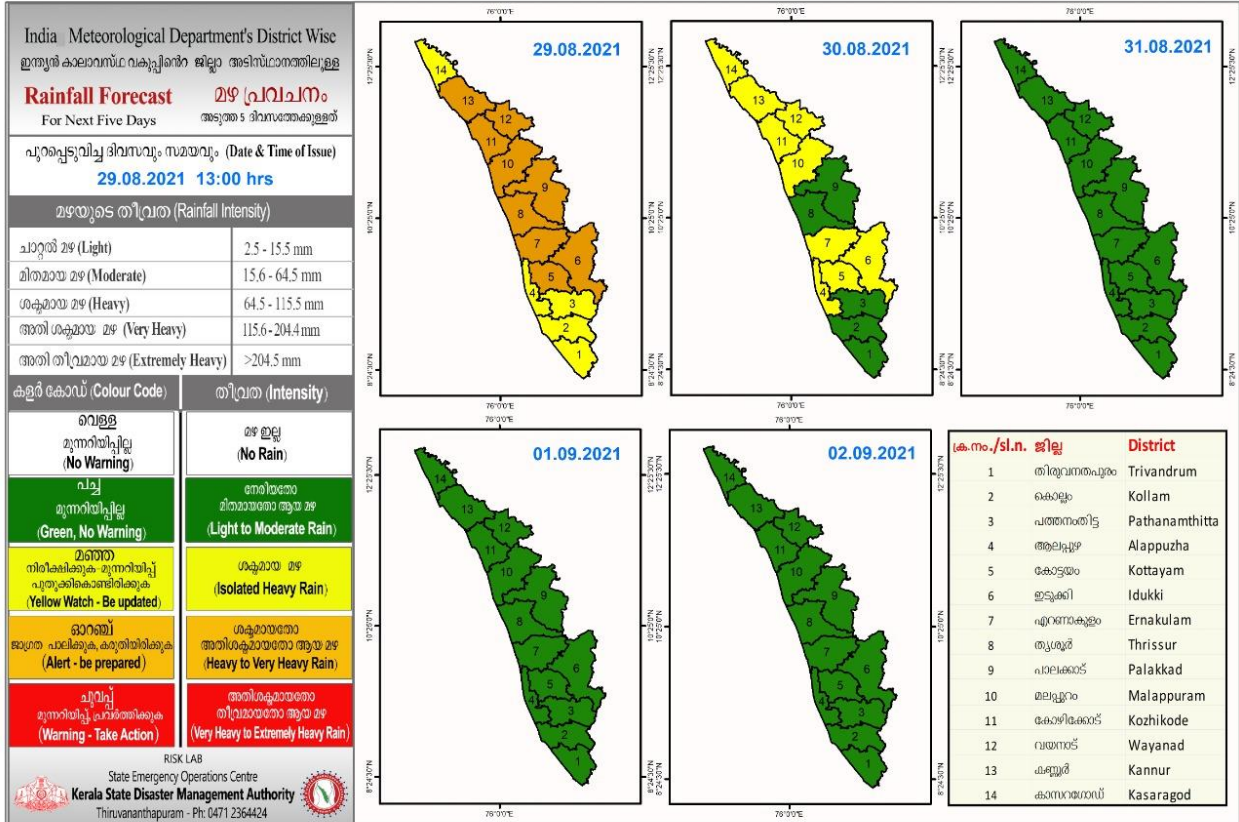

RAINFALL

KSEB RESERVOIR STATISTICS

അലേർട്ട് നിലനിൽക്കുന്ന കേരളത്തിലെ പ്രധാന അണക്കെട്ടുകളിലെ (KSEB) ദിവസേനയുള്ള ജലനിരപ്പ് സംബന്ധിച്ചുള്ള വിവരം 29/08/2021, 11 am Daily Water Levels Details of Main Power Generation Dams with Alert (KSEB) in Kerala					
No.നം.	Reservoir അണക്കെട്ട്	District ജില്ല	നിലവിലെ ജലനിരപ്പ് Water Level as on date (m)	Colour Code (Today's Alert)	പ്പൊങ്ങിടുന്ന വെള്ളം Spill (cumecs)
1	പൊരിങ്ങൽകുത്ത് Poringalkuthu	Thrissur തൃശൂർ	419.85	Red Alert	34.97
2	മുഴിയാർ Muzhiyar	പത്തനംതിട്ട Pathanamthitta	190.80	Red Alert	9.03
3	ശോളയാർ Sholayar	തൃശൂർ Thrissur	2661.40 ft	Red Alert	0.0
4	കല്ലാർകുട്ടി Kallarkutti	ഇടുക്കി Idukki	455.35	Red Alert	0.0
5	കുണ്ടളി Kundala	ഇടുക്കി Idukki	1757.40	Red Alert	0.0
Colour Code					
No Warnings		No Alerts നിലവിൽ മുനറിയിപ്പുകൾ ഇല്ല			
Blue നീല		1st Stage of alert ഒന്നാംഘട്ട മുനറിയിപ്പ്			
Orange ഓറഞ്ച്		2nd Stage of alert രണ്ടാംഘട്ട മുനറിയിപ്പ്			
Red ചുവപ്പ്		3rd Stage of alert മൂന്നാംഘട്ട മുനറിയിപ്പ്			