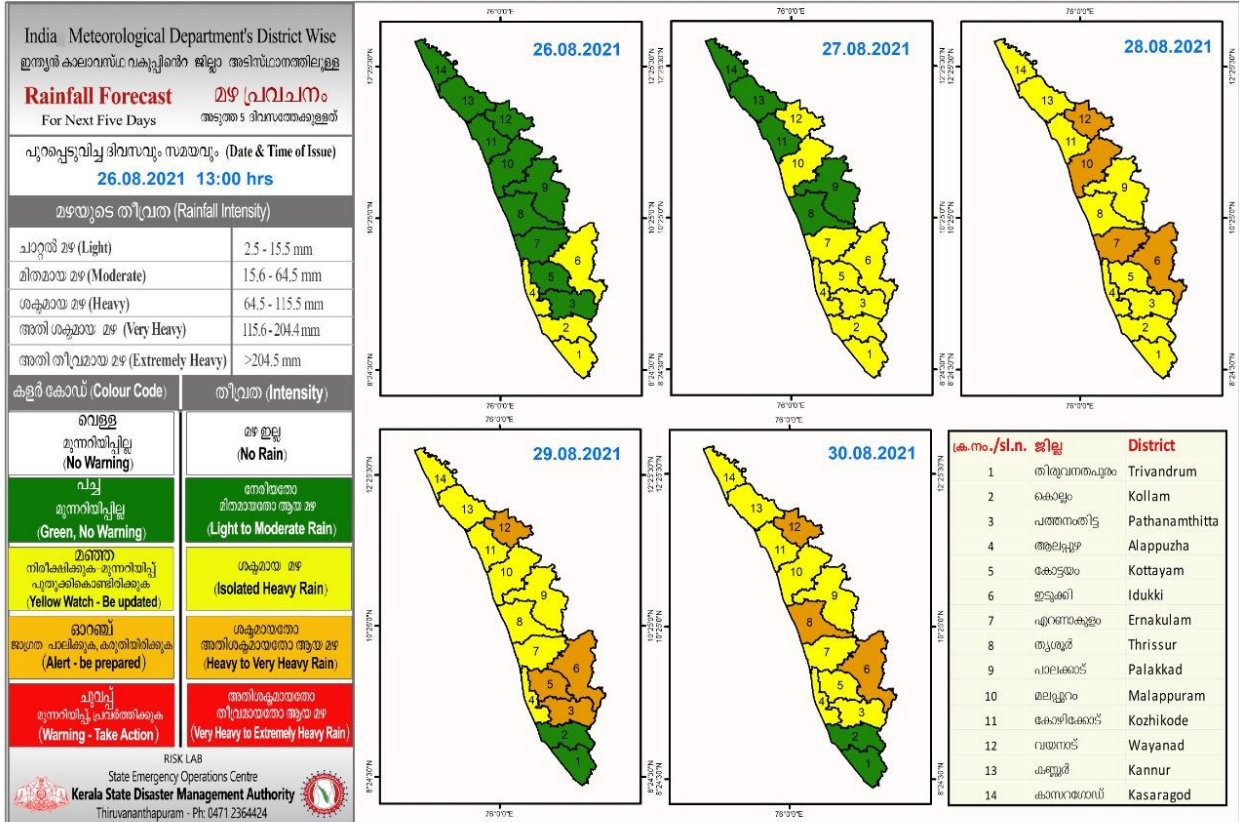

## KSEB RESERVOIR STATISTICS

| അലേർട്ട് നിലനിൽക്കുന്ന കേരളത്തിലെ പ്രധാന അണക്കെട്ടുകളിലെ (KSEB) ദിവസേനയുള്ള ജലനിരപ്പ് സംബന്ധിച്ചുള്ള വിവരം<br>26/08/2021, 11 am<br>Daily Water Levels Details of Main Power Generation Dams with Alert (KSEB) in Kerala |                                 |   |  |                             |                                       |
|---|---------------------------------|---|--|-----------------------------|---------------------------------------|
| No.നം.  | Reservoir അണക്കെട്ട്            | District ജില്ല  | നിലവിലെ ജലനിരപ്പ് Water Level as on date (m) | Colour Code (Today's Alert) | പുറത്ത് വിട്ടുന വെള്ളം Spill (cumecs) |
| 1   | പൊരിങ്ങൽകുത്ത്<br>Poringalkuthu | Thrissur തൃശൂർ  | 418.95                                       | Orange Alert                | 0                                     |
| 2   | മുഴിയാർ Muzhiyar                | പത്തനംതിട്ട<br>Pathanamthitta   | 190.95                                       | Red Alert                   | 2.57                                  |
| 3   | ഷോളയാർ Sholayar                 | തൃശൂർ<br>Thrissur   | 2660.70 ft                                   | Orange Alert                | 0.0                                   |
| 4   | കുണ്ടള Kundala                  | ഇടുക്കി<br>Idukki   | 1757.00                                      | Red Alert                   | 0.0                                   |
| Colour Code   |                                 |   |  |                             |                                       |
| No Warnings   |                                 | No Alerts നിലവിൽ മുന്നറിയിപ്പുകൾ ഇല്ല   |  |                             |                                       |
| Blue നീല  |                                 | 1st Stage of alert ഒന്നാംഘട്ട മുന്നറിയിപ്പ്   |  |                             |                                       |
| Orange ഓറഞ്ച്   |                                 | 2nd Stage of alert രണ്ടാംഘട്ട മുന്നറിയിപ്പ്   |  |                             |                                       |
| Red ചുവപ്പ്   |                                 | 3rd Stage of alert മൂന്നാംഘട്ട മുന്നറിയിപ്പ്  |  |                             |                                       |
| Yellow - മഞ്ഞ   |                                 | Dams releasing water today<br>മുൻകരുതലിന്റെ ഭാഗമായി നിലവിൽ നിയന്ത്രിത അളവിൽ വെള്ളം പുറത്തുകൊടുക്കി വിട്ടുന അണക്കെട്ടുകൾ |  |                             |                                       |