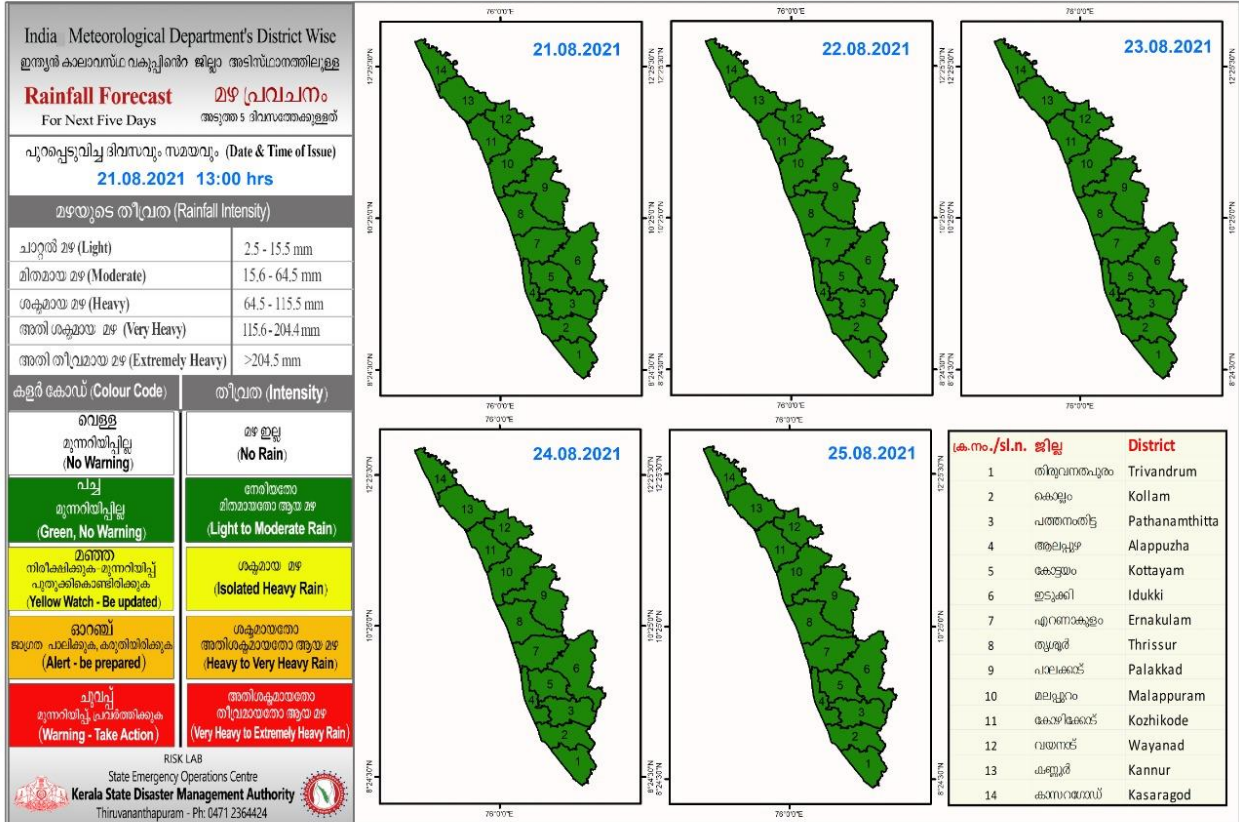

RAINFALL

KSEB RESERVOIR STATISTICS

അലേർട്ട് നിലനിൽക്കുന്ന കേരളത്തിലെ പ്രധാന അണക്കെട്ടുകളിലെ (KSEB) ദിവസേനയുള്ള ജലനിരപ്പ് സംബന്ധിച്ചുള്ള വിവരം 21/08/2021, 11 am Daily Water Levels Details of Main Power Generation Dams with Alert (KSEB) in Kerala					
No.നം.	Reservoir അണക്കെട്ട്	District ജില്ല	നിലവിലെ ജലനിരപ്പ് Water Level as on date (m)	Colour Code (Today's Alert)	പുറത്ത് വിടുന്ന വെള്ളം Spill (cumecs)
1	പൊരിങ്ങൽകുത്ത് Poringalkuthu	Thrissur തൃശൂർ	419.50	Red Alert	7.75
2	മുഴിയാർ Muzhiyar	പത്തനംതിട്ട Pathanamthitta	190.80	Red Alert	3.14
3	ഷോളയാർ Sholayar	തൃശൂർ Thrissur	2658.60 ft	Blue Alert	0.0
4	കുണ്ടള Kundala	ഇടുക്കി Idukki	1756.35	Orange Alert	0.00
Colour Code					
No Warnings		No Alerts നിലവിൽ മുന്നറിയിപ്പുകൾ ഇല്ല			
Blue നീല		1st Stage of alert ഒന്നാംഘട്ട മുന്നറിയിപ്പ്			
Orange ഓറഞ്ച്		2nd Stage of alert രണ്ടാംഘട്ട മുന്നറിയിപ്പ്			
Red ചുവപ്പ്		3rd Stage of alert മൂന്നാംഘട്ട മുന്നറിയിപ്പ്			
Yellow - മഞ്ഞ		Dams releasing water today മുൻകരുതലിന്റെ ഭാഗമായി നിലവിൽ നിയന്ത്രിത അളവിൽ വെള്ളം പുറത്തുകൊടുക്കി വിടുന്ന അണക്കെട്ടുകൾ			