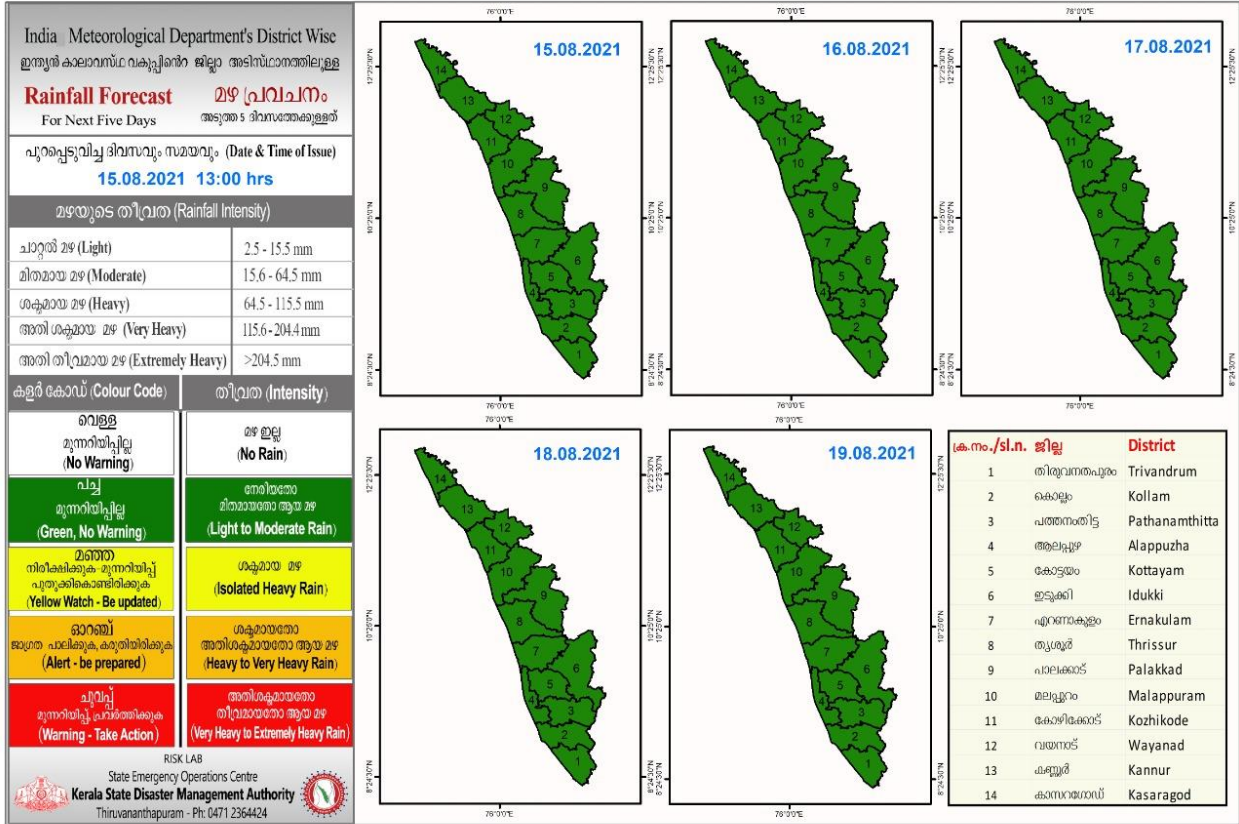

RAINFALL

KSEB RESERVOIR STATISTICS

അലേർട്ട് നിലനിൽക്കുന്ന കേരളത്തിലെ പ്രധാന അണക്കെട്ടുകളിലെ (KSEB) ദിവസേനയുള്ള ജലനിരപ്പ് സംബന്ധിച്ചുള്ള വിവരം 15/08/2021, 11 am Daily Water Levels Details of Main Power Generation Dams with Alert (KSEB) in Kerala					
No.നം.	Reservoir അണക്കെട്ട്	District ജില്ല	നിലവിലെ ജലനിരപ്പ് Water Level as on date (m)	Colour Code (Today's Alert)	പ്പുറത്ത് വിട്ടുന വെള്ളം Spill (cumecs)
1	പൊരിങ്ങൽകുത്ത് Poringalkuthu	Thrissur തൃശൂർ	419.80	Red Alert	36.64
2	മുഴിയാർ Muzhiyar	പത്തനംതിട്ട Pathanamthitta	191.10	Red Alert	3.43
3	കല്ലാർകുട്ടി Kallarkutti	ഇടുക്കി Idukki	456.40	Red Alert	15
4	കുണ്ടളു Kundala	ഇടുക്കി Idukki	1755.90	Blue Alert	0.00
Colour Code					
No Warnings		No Alerts നിലവിൽ മുന്നറിയിപ്പുകൾ ഇല്ല			
Blue നീല		1st Stage of alert ഒന്നാംഘട്ട മുന്നറിയിപ്പ്			
Orange ഓറഞ്ച്		2nd Stage of alert രണ്ടാംഘട്ട മുന്നറിയിപ്പ്			
Red ചുവപ്പ്		3rd Stage of alert മൂന്നാംഘട്ട മുന്നറിയിപ്പ്			
Yellow - മഞ്ഞ		Dams releasing water today മുൻകരുതലിന്റെ ഭാഗമായി നിലവിൽ നിയന്ത്രിത അളവിൽ വെള്ളം പുറത്തേക്കൊഴുക്കി വിട്ടുന അണക്കെട്ടുകൾ			