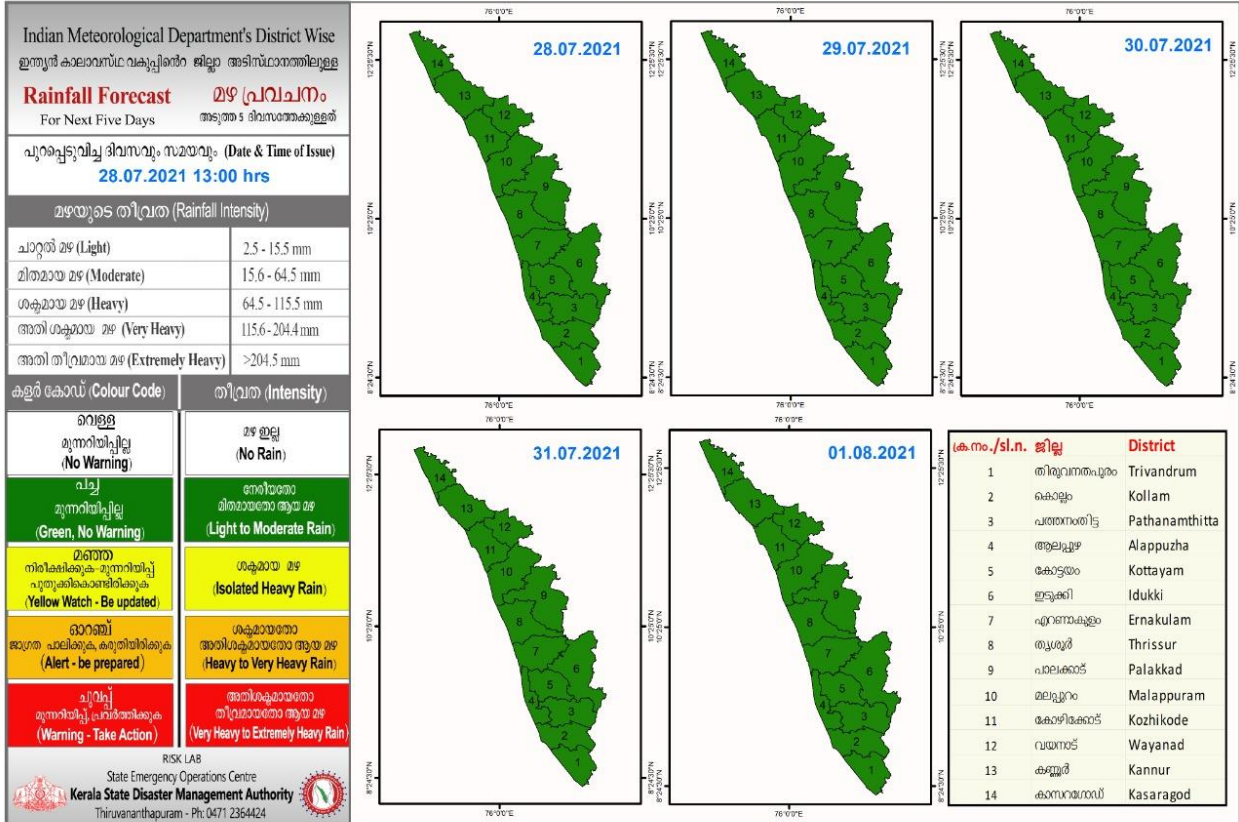

RAINFALL

KSEB RESERVOIR STATISTICS

അലേർട്ട് നിലനിൽക്കുന്ന കേരളത്തിലെ പ്രധാന അണക്കെട്ടുകളിലെ (KSEB) ദിവസേനയുള്ള ജലനിരപ്പ് സംബന്ധിച്ചുള്ള വിവരം

28/07/2021, 11 am

Daily Water Levels Details of Main Power Generation Dams with Alert (KSEB) in Kerala

No.നം.	Reservoir അണക്കെട്ട്	District ജില്ല	നിലവിലെ ജലനിരപ്പ് Water Level as on date (m)	Colour Code (Today's Alert)	പുറത്ത് വിട്ടുന വെള്ളം Spill (cumecs)
1	കല്ലാർകുട്ടി Kallarkutti	ഇടുക്കി Idukki	455.95	Red Alert	60
2	പൊരിങ്ങൽകുത്ത് Poringalkuthu	Thrissur തൃശൂർ	419.95	Red Alert	78.65
3	ലോവർ പെരിയാർ Lower Periyar	ഇടുക്കി Idukki	253.00	Red Alert	45
4	പൊന്മുടി Ponmudi	ഇടുക്കി Idukki	705.15	Blue Alert	0
5	മുഴിയാർ Muzhiyar	പത്തനംതിട്ട Pathanamthitta	191.15	Red Alert	8.9
Colour Code					
No Warnings		No Alerts നിലവിൽ മുന്നറിയിപ്പുകൾ ഇല്ല			
Blue നീല		1st Stage of alert ഒന്നാംഘട്ട മുന്നറിയിപ്പ്			
Orange ഓറഞ്ച്		2nd Stage of alert രണ്ടാംഘട്ട മുന്നറിയിപ്പ്			
Red ചുവപ്പ്		3rd Stage of alert മൂന്നാംഘട്ട മുന്നറിയിപ്പ്			
Yellow - മഞ്ഞ		Dams releasing water today മുൻകരുതലിന്റെ ഭാഗമായി നിലവിൽ നിയന്ത്രിത അളവിൽ വെള്ളം പുറത്തുകൊടുക്കി വിട്ടുന അണക്കെട്ടുകൾ			