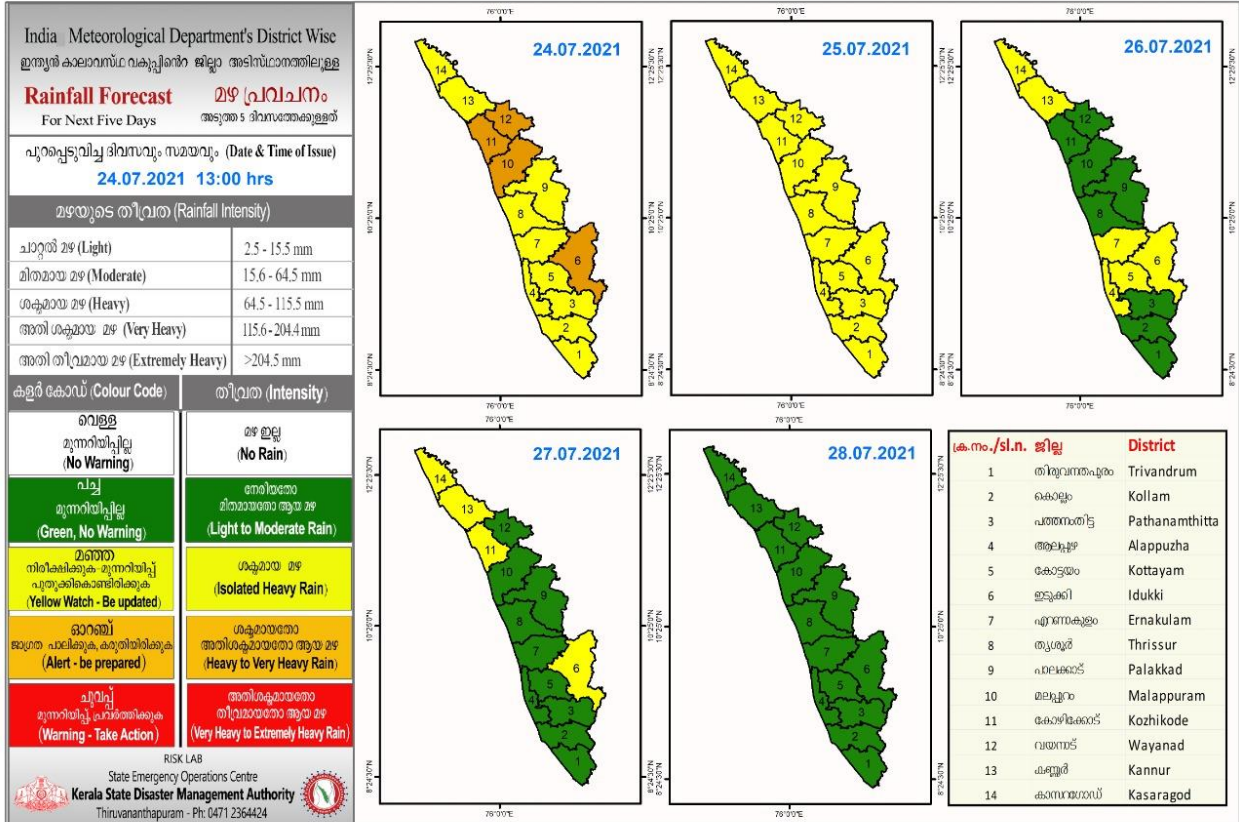

RAINFALL

KSEB RESERVOIR STATISTICS

അലേർട്ട് നിലനിൽക്കുന്ന കേരളത്തിലെ പ്രധാന അണക്കെട്ടുകളിലെ (KSEB) ദിവസേനയുള്ള ജലനിരപ്പ് സംബന്ധിച്ചുള്ള വിവരം
24/07/2021, 11 am

Daily Water Levels Details of Main Power Generation Dams with Alert (KSEB) in Kerala

No.നം.	Reservoir അണക്കെട്ട്	District ജില്ല	നിലവിലെ ജലനിരപ്പ് Water Level as on date (m)	Colour Code (Today's Alert)	പുറത്ത് വിടുന്ന വെള്ളം Spill (cumecs)
1	കല്ലാർകുട്ടി Kallarkutti	ഇടുക്കി Idukki	456.20	Red Alert	186.25
2	പൊരിങ്ങൽകുത്ത് Poringalkuthu	Thrissur തൃശൂർ	421.15	Red Alert	251.7
3	ലോവർ പെരിയാർ Lower Periyar	ഇടുക്കി Idukki	253.00	Red Alert	276.48
4	ഇരട്ടയാർ Irattayar	ഇടുക്കി Idukki	749.10	Red Alert	0.0
5	മുഴിയാർ Muzhiyar	പത്തനംതിട്ട Pathanamthitta	190.85	Red Alert	20.27
Colour Code					
No Warnings	No Alerts നിലവിൽ മുന്നറിയിപ്പുകൾ ഇല്ല				
Blue നീല	1st Stage of alert ഒന്നാംഘട്ട മുന്നറിയിപ്പ്				
Orange ഓറഞ്ച്	2nd Stage of alert രണ്ടാംഘട്ട മുന്നറിയിപ്പ്				
Red ചുവപ്പ്	3rd Stage of alert മൂന്നാംഘട്ട മുന്നറിയിപ്പ്				
Yellow - മഞ്ഞ	Dams releasing water today മുൻകരുതലിന്റെ ഭാഗമായി നിലവിൽ നിയന്ത്രിത അളവിൽ വെള്ളം പുറത്തുകൊടുക്കി വിടുന്ന അണക്കെട്ടുകൾ				