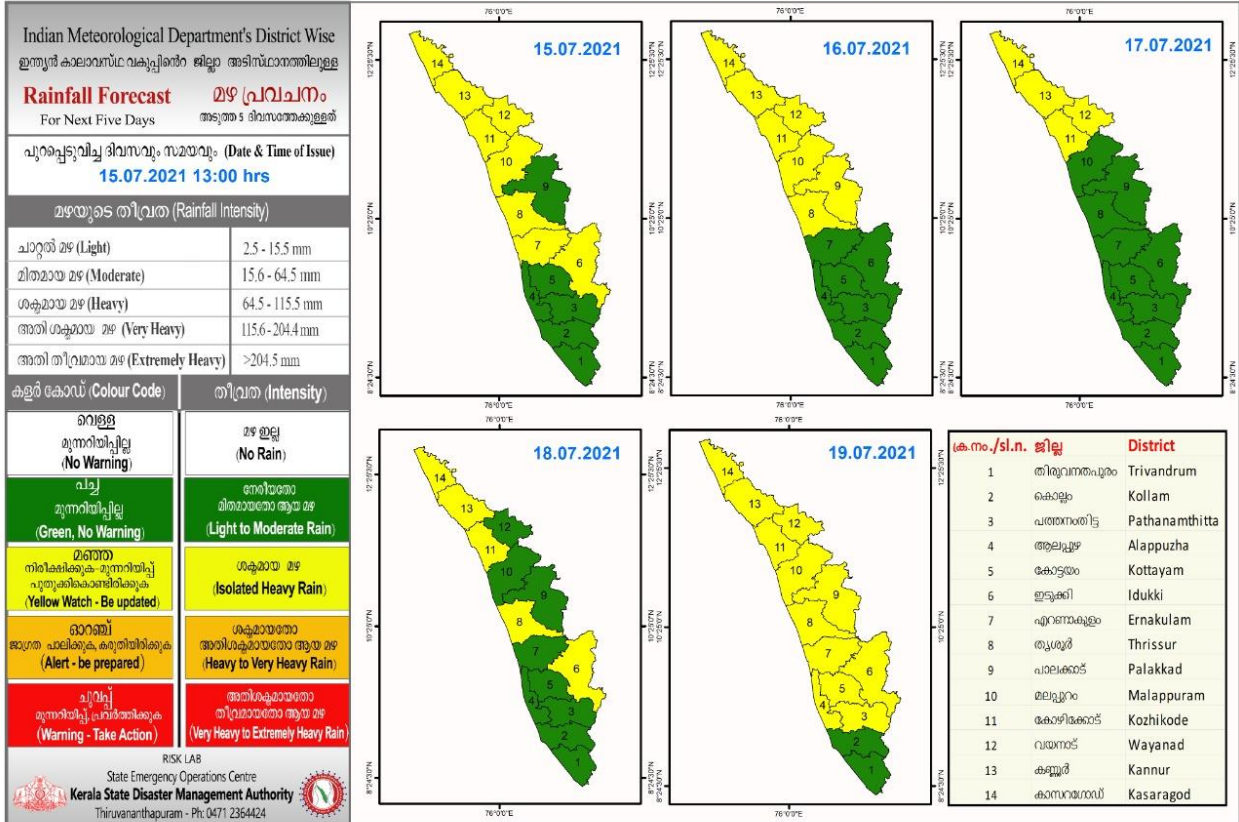

# RAINFALL

## KSEB RESERVOIR STATISTICS

അലേർട്ട് നിലനിൽക്കുന്ന കേരളത്തിലെ പ്രധാന അണക്കെട്ടുകളിലെ (KSEB) ദിവസേനയുള്ള ജലനിരപ്പ് സംബന്ധിച്ചുള്ള വിവരം  
15/07/2021, 11 am

Daily Water Levels Details of Main Power Generation Dams with Alert (KSEB) in Kerala

No.നം.	Reservoir അണക്കെട്ട്	District ജില്ല	നിലവിലെ ജലനിരപ്പ് Water Level as on date (m)	Colour Code (Today's Alert)	പുറത്ത് വിടുന്ന വെള്ളം Spill (cumecs)
1	കല്ലാർകുട്ടി Kallarkutti	ഇടുക്കി Idukki	456.20	Red Alert	41.25
2	പൊരിങ്ങൽകുത്ത് Poringalkuthu	Thrissur തൃശൂർ	420.40	Red Alert	117.48
3	ലോവർ പെരിയാർ Lower Periyar	ഇടുക്കി Idukki	253.00	Red Alert	62.71
4	മുഴിയാർ Muzhiyar	പത്തനംതിട്ട Pathanamthitta	190.65	Red Alert	14.09
<b>Colour Code</b>					
No Warnings		No Alerts നിലവിൽ മുന്നറിയിപ്പുകൾ ഇല്ല			
Blue നീല		1st Stage of alert ഒന്നാംഘട്ട മുന്നറിയിപ്പ്			
Orange ഓറഞ്ച്		2nd Stage of alert രണ്ടാംഘട്ട മുന്നറിയിപ്പ്			
Red ചുവപ്പ്		3rd Stage of alert മൂന്നാംഘട്ട മുന്നറിയിപ്പ്			
Yellow - മഞ്ഞ		Dams releasing water today മുൻകരുതലിന്റെ ഭാഗമായി നിലവിൽ നിയന്ത്രിത അളവിൽ വെള്ളം പുറത്തുകൊടുക്കി വിടുന്ന അണക്കെട്ടുകൾ			