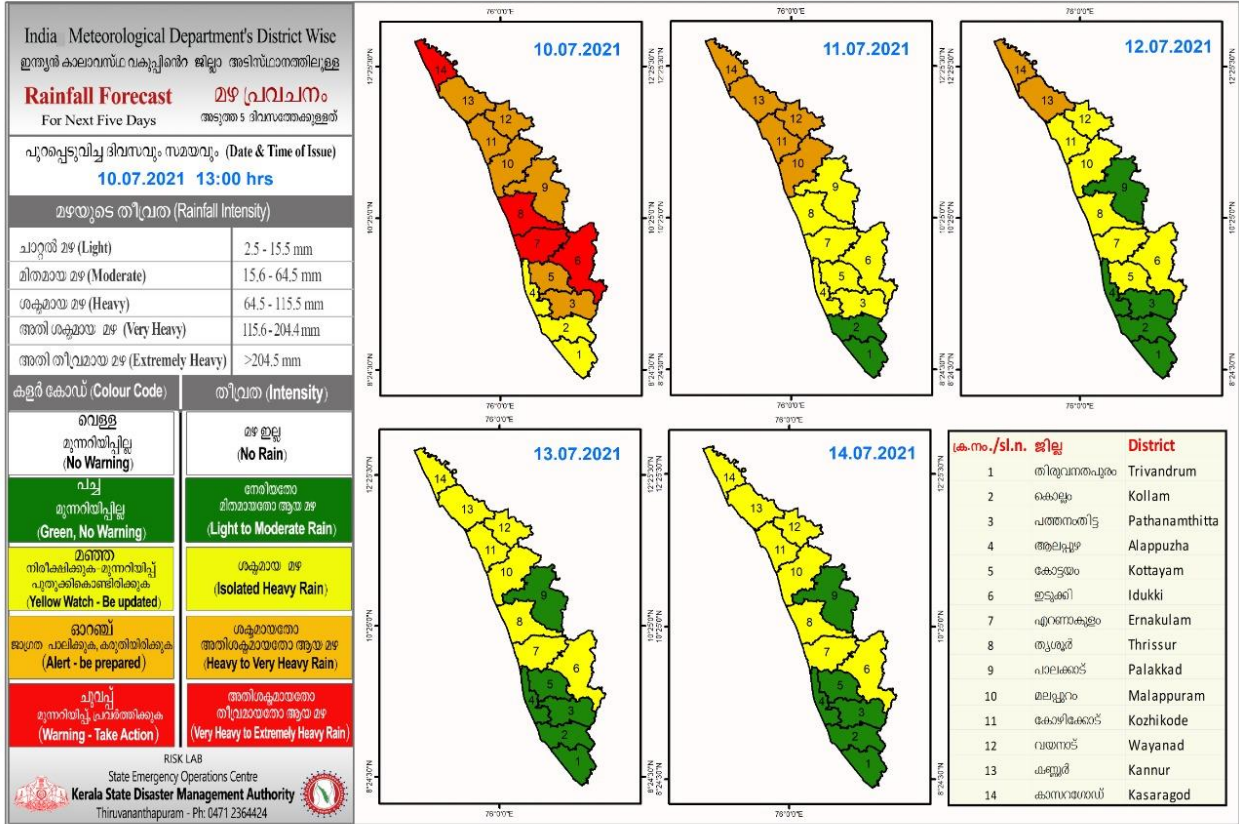

RAINFALL

KSEB RESERVOIR STATISTICS

അലേർട്ട് നിലനിൽക്കുന്ന കേരളത്തിലെ പ്രധാന അണക്കെട്ടുകളിലെ (KSEB) ദിവസേനയുള്ള ജലനിരപ്പ് സംബന്ധിച്ചുള്ള വിവരം 10/07/2021, 11 am Daily Water Levels Details of Main Power Generation Dams with Alert (KSEB) in Kerala					
No.നം.	Reservoir അണക്കെട്ട്	District ജില്ല	നിലവിലെ ജലനിരപ്പ് Water Level as on date (m)	Colour Code (Today's Alert)	പുറത്ത് വിട്ടുന വെള്ളം Spill (cumecs)
1	മുഴിയാർ Muzhiyar	പത്തനംതിട്ട Pathanamthitta	191.45	Red Alert	14.95
Colour Code					
No Warnings		No Alerts നിലവിൽ മുന്നറിയിപ്പുകൾ ഇല്ല			
Blue നീല		1st Stage of alert ഒന്നാംഘട്ട മുന്നറിയിപ്പ്			
Orange ഓറഞ്ച്		2nd Stage of alert രണ്ടാംഘട്ട മുന്നറിയിപ്പ്			
Red ചുവപ്പ്		3rd Stage of alert മൂന്നാംഘട്ട മുന്നറിയിപ്പ്			
Yellow - മഞ്ഞ		Dams releasing water today മുൻകരുതലിന്റെ ഭാഗമായി നിലവിൽ നിയന്ത്രിത അളവിൽ വെള്ളം പുറത്തുകൊടുക്കി വിട്ടുന അണക്കെട്ടുകൾ			