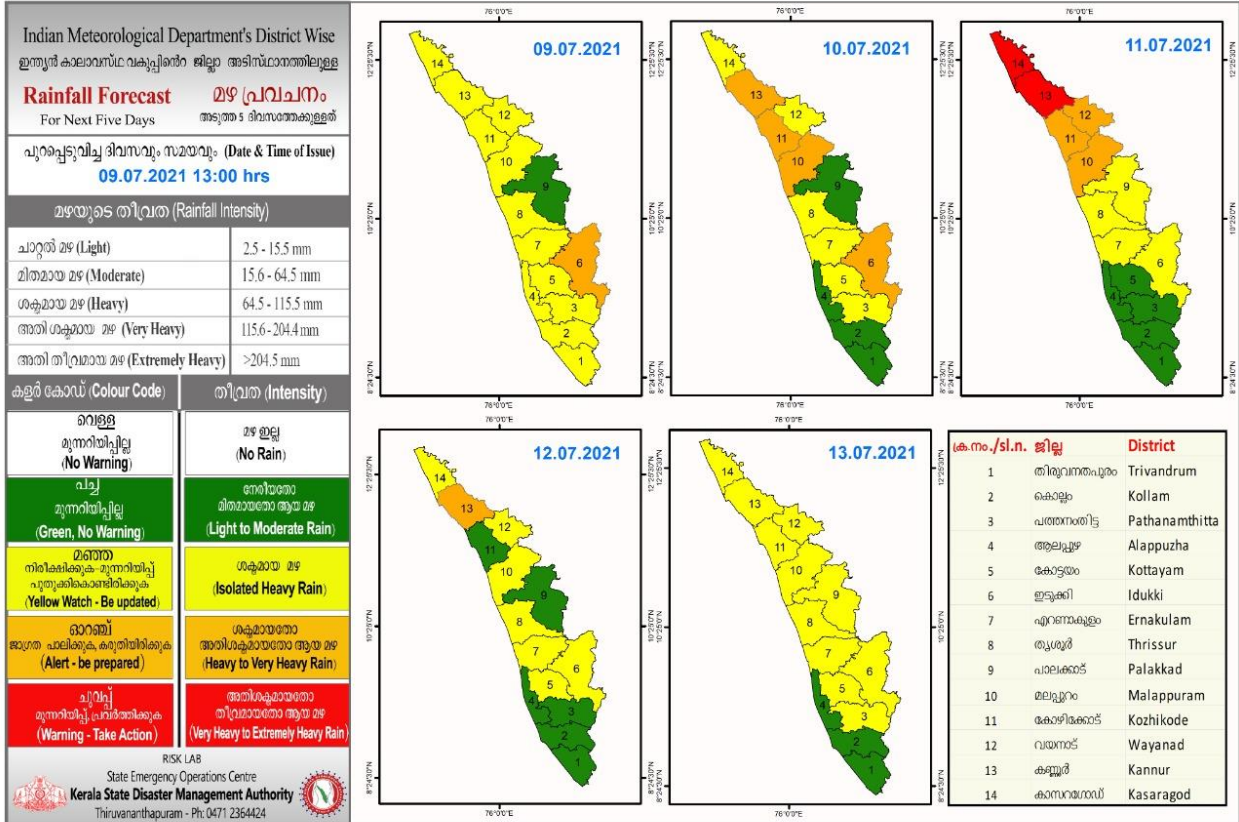

RAINFALL

RISK LAB
State Emergency Operations Centre
Kerala State Disaster Management Authority
Thiruvananthapuram - Ph: 0471 2364424