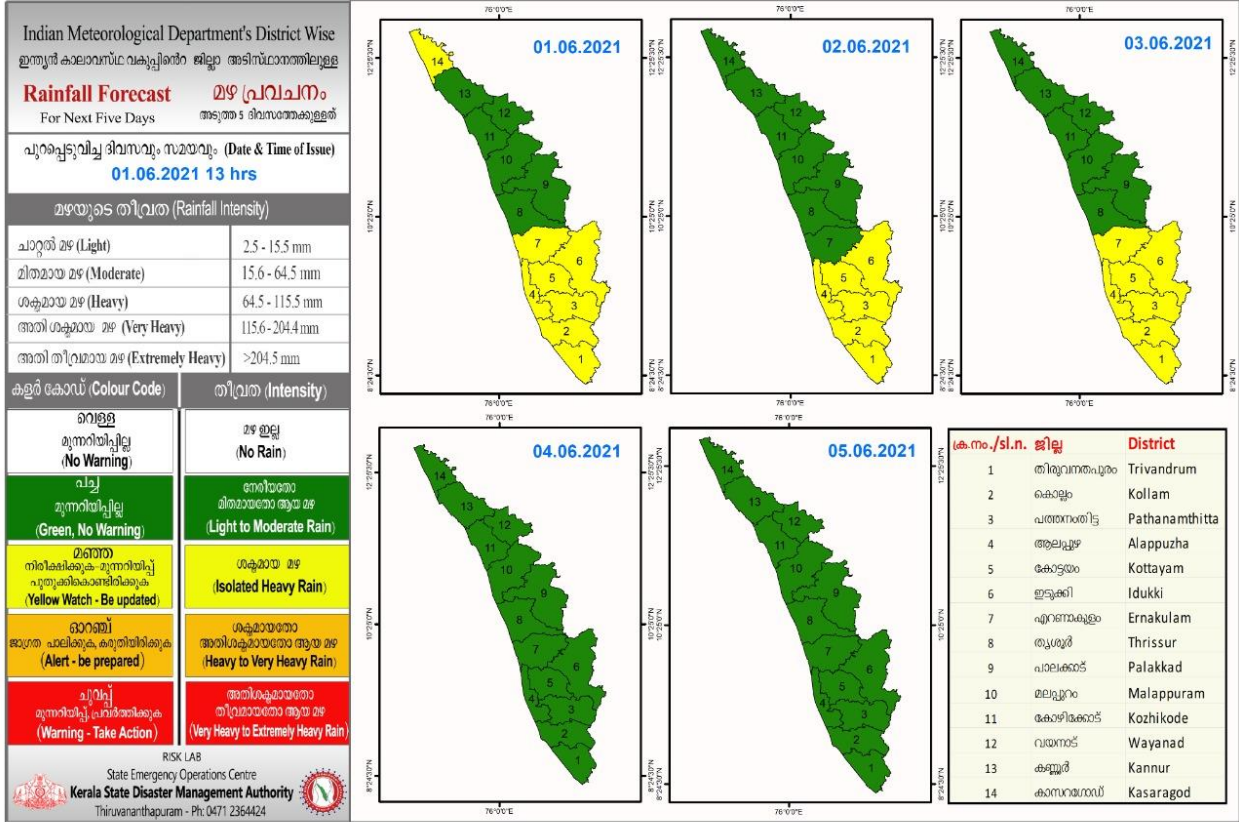

RAINFALL

KSEB RESERVOIR STATISTICS

അലേർട്ട് നിലനിൽക്കുന്ന കേരളത്തിലെ പ്രധാന അണക്കെട്ടുകളിലെ (KSEB) ദിവസേനയുള്ള ജലനിരപ്പ് സംബന്ധിച്ചുള്ള വിവരം
01/06/2021, 11 AM

Daily Water Levels Details of Main Power Generation Dams with Alert (KSEB) in Kerala

No.നം.	Reservoir അണക്കെട്ട്	District ജില്ല	നിലവിലെ ജലനിരപ്പ് Water Level as on date (m)	Colour Code (Today's Alert)	പുറത്ത് വിട്ടു വെള്ളം Spill (cumecs)
1	മുഴിയാർ Muzhiyar	പത്തനംതിട്ട Pathanamthitta	191.6	Red	2.64
Colour Code					
No Warnings		No Alerts നിലവിൽ മുന്നറിയിപ്പുകൾ ഇല്ല			
Blue നീല		1st Stage of alert ഒന്നാംഘട്ട മുന്നറിയിപ്പ്			
Orange ഓറഞ്ച്		2nd Stage of alert രണ്ടാംഘട്ട മുന്നറിയിപ്പ്			
Red ചുവപ്പ്		3rd Stage of alert മൂന്നാംഘട്ട മുന്നറിയിപ്പ്			
Dams releasing water today					
മുൻകരുതലിന്റെ ഭാഗമായി നിലവിൽ നിയന്ത്രിത അളവിൽ വെള്ളം പുറത്തുകൊടുക്കി വിട്ടുന്ന അണക്കെട്ടുകൾ (Yellow - മഞ്ഞ)					