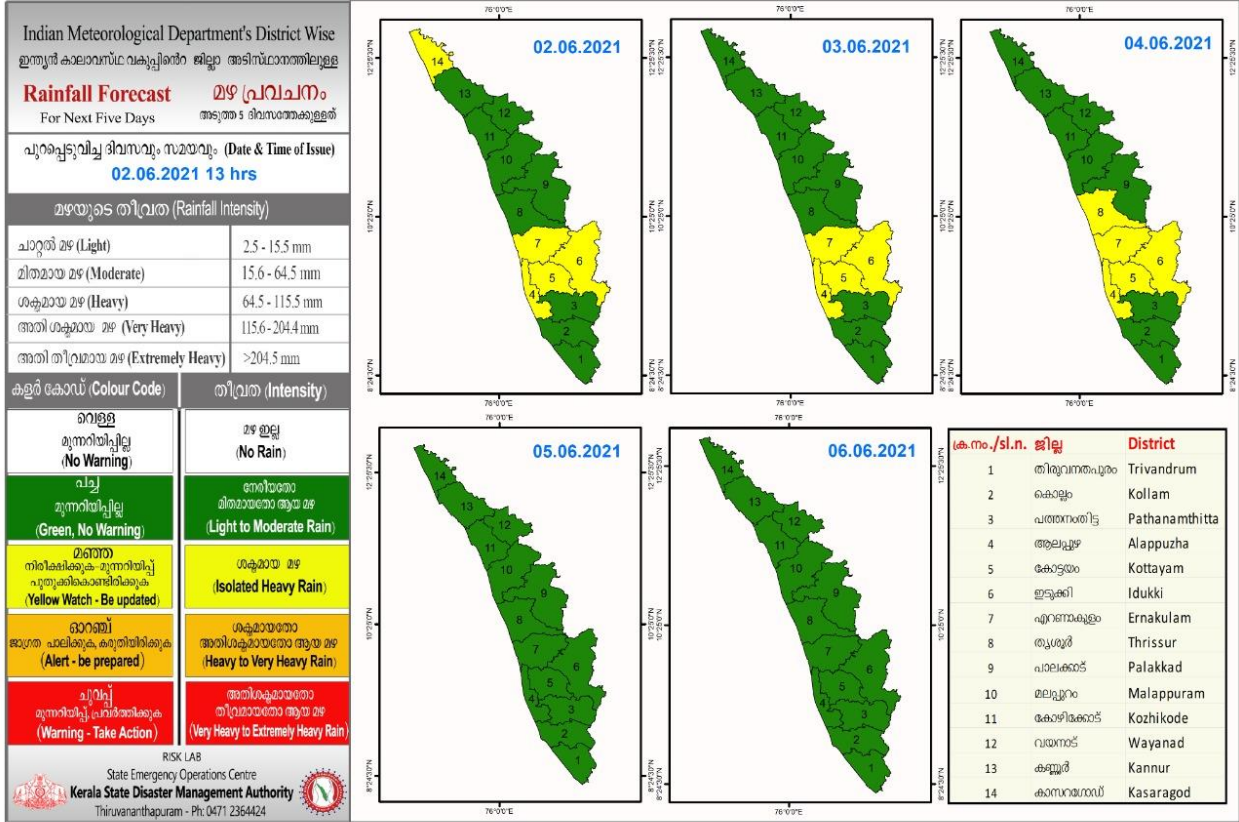

RAINFALL

KSEB RESERVOIR STATISTICS

അലേർട്ട് നിലനിൽക്കുന്ന കേരളത്തിലെ പ്രധാന അണക്കെട്ടുകളിലെ (KSEB) ദിവസേനയുള്ള ജലനിരപ്പ് സംബന്ധിച്ചുള്ള വിവരം
02/06/2021, 11 AM

Daily Water Levels Details of Main Power Generation Dams with Alert (KSEB) in Kerala

No.നം.	Reservoir അണക്കെട്ട്	District ജില്ല	നിലവിലെ ജലനിരപ്പ് Water Level as on date (m)	Colour Code (Today's Alert)	പുറത്ത് വിട്ടു വെള്ളം Spill (cumecs)
1	മുഴിയാർ Muzhiyar	പത്തനംതിട്ട Pathanamthitta	191.2	Red	2.83
Colour Code					
No Warnings		No Alerts നിലവിൽ മുന്നറിയിപ്പുകൾ ഇല്ല			
Blue നീല		1st Stage of alert ഒന്നാംഘട്ട മുന്നറിയിപ്പ്			
Orange ഓറഞ്ച്		2nd Stage of alert രണ്ടാംഘട്ട മുന്നറിയിപ്പ്			
Red ചുവപ്പ്		3rd Stage of alert മൂന്നാംഘട്ട മുന്നറിയിപ്പ്			
Dams releasing water today					
മുൻകരുതലിന്റെ ഭാഗമായി നിലവിൽ നിയന്ത്രിത അളവിൽ വെള്ളം പുറത്തുകൊടുക്കി വിട്ടു അണക്കെട്ടുകൾ (Yellow - മഞ്ഞ)					