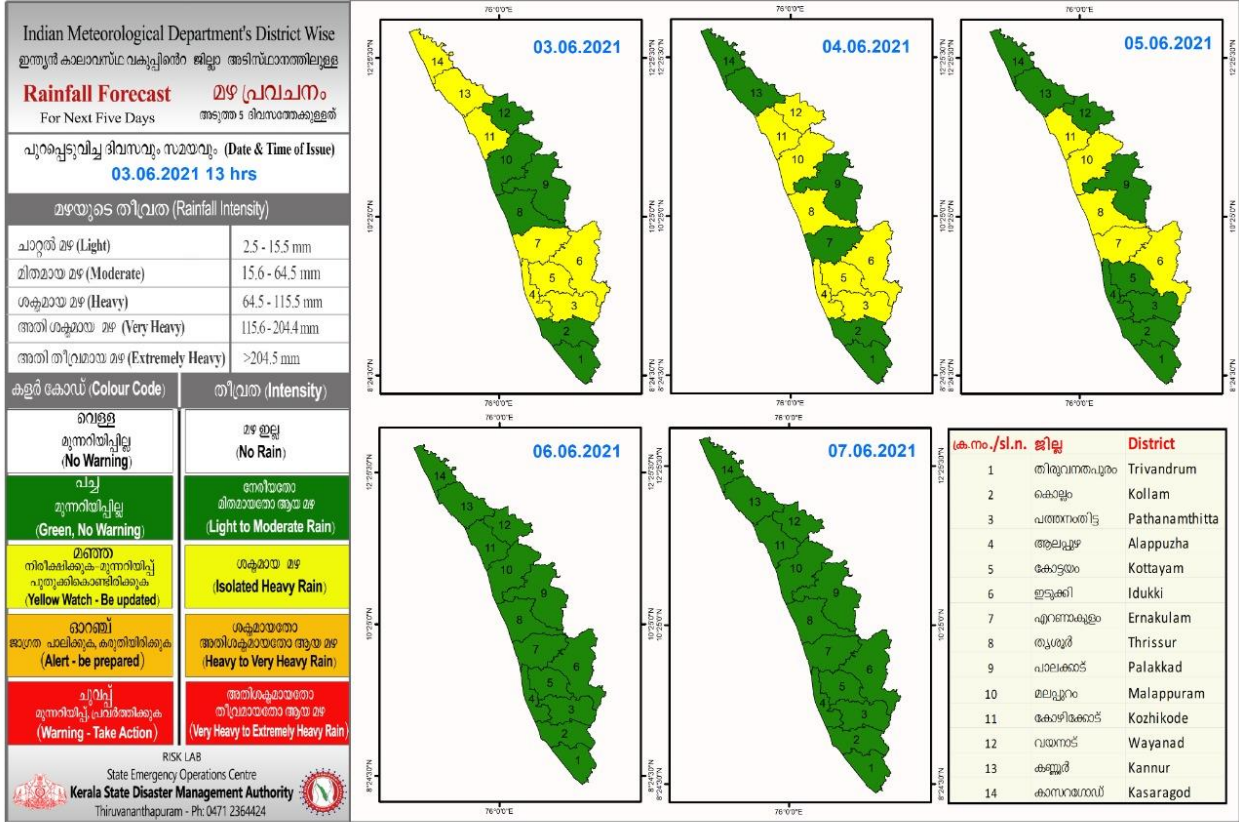

# RAINFALL

## KSEB RESERVOIR STATISTICS

**അലേർട്ട് നിലനിൽക്കുന്ന കേരളത്തിലെ പ്രധാന അണക്കെട്ടുകളിലെ (KSEB) ദിവസേനയുള്ള ജലനിരപ്പ് സംബന്ധിച്ചുള്ള വിവരം**  
03/06/2021, 11 AM

**Daily Water Levels Details of Main Power Generation Dams with Alert (KSEB) in Kerala**

No.നം.	Reservoir അണക്കെട്ട്	District ജില്ല	നിലവിലെ ജലനിരപ്പ് Water Level as on date (m)	Colour Code (Today's Alert)	പുറത്ത് വിട്ടു വെള്ളം Spill (cumecs)
1	മുഴിയാർ Muzhiyar	പത്തനംതിട്ട Pathanamthitta	191.5	Red	13.97