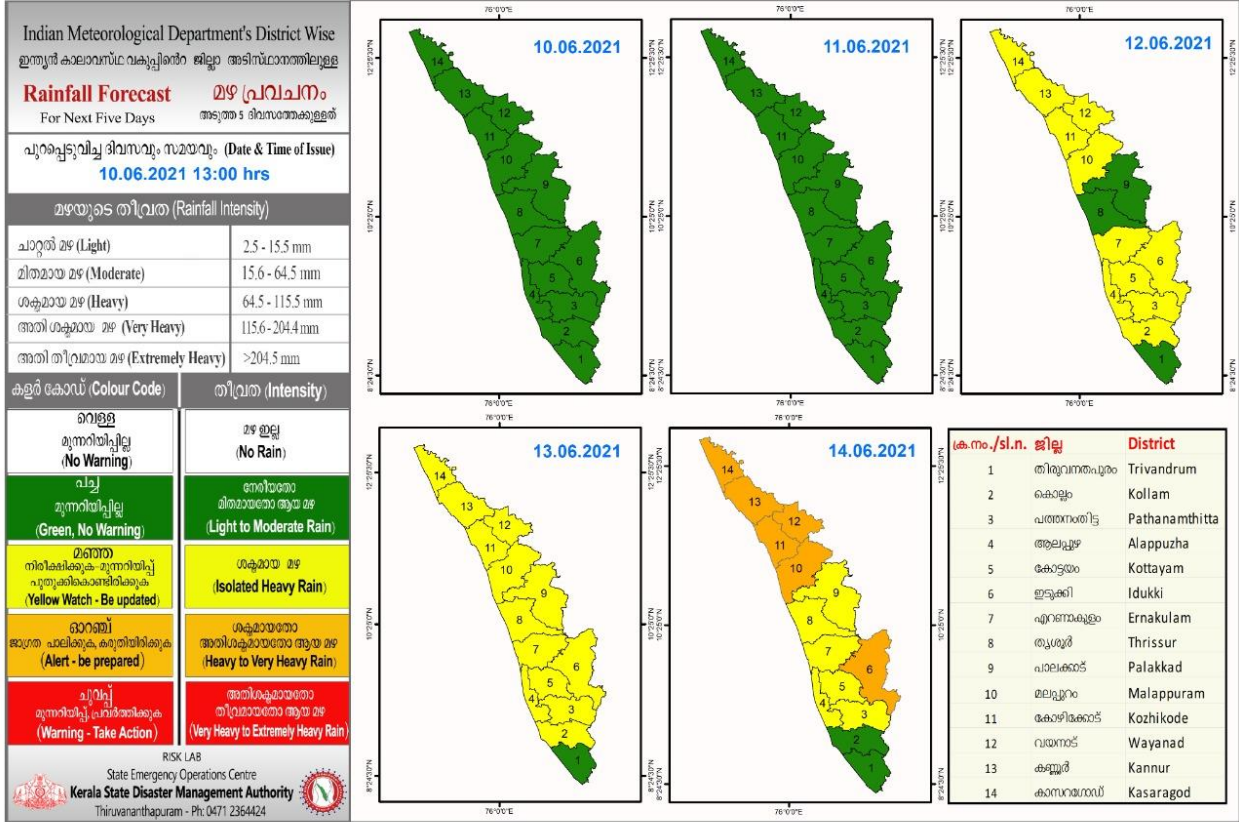

RAINFALL

KSEB RESERVOIR STATISTICS

അലേർട്ട് നിലനിൽക്കുന്ന കേരളത്തിലെ പ്രധാന അണക്കെട്ടുകളിലെ (KSEB) ദിവസേനയുള്ള ജലനിരപ്പ് സംബന്ധിച്ചുള്ള വിവരം
10/06/2021, 11 AM

Daily Water Levels Details of Main Power Generation Dams with Alert (KSEB) in Kerala

No.നം.	Reservoir അണക്കെട്ട്	District ജില്ല	നിലവിലെ ജലനിരപ്പ് Water Level as on date (m)	Colour Code (Today's Alert)	പുറത്ത് വിട്ടു വെള്ളം Spill (cumecs)
1	മുഴിയാർ Muzhiyar	പത്തനംതിട്ട Pathanamthitta	191.1	Red	15.9
Colour Code					
No Warnings		No Alerts നിലവിൽ മുന്നറിയിപ്പുകൾ ഇല്ല			
Blue നീല		1st Stage of alert ഒന്നാംഘട്ട മുന്നറിയിപ്പ്			
Orange ഓറഞ്ച്		2nd Stage of alert രണ്ടാംഘട്ട മുന്നറിയിപ്പ്			
Red ചുവപ്പ്		3rd Stage of alert മൂന്നാംഘട്ട മുന്നറിയിപ്പ്			
Dams releasing water today					
മുൻകരുതലിന്റെ ഭാഗമായി നിലവിൽ നിയന്ത്രിത അളവിൽ വെള്ളം പുറത്തുകൊടുക്കി വിട്ടുന്ന അണക്കെട്ടുകൾ (Yellow - മഞ്ഞ)					