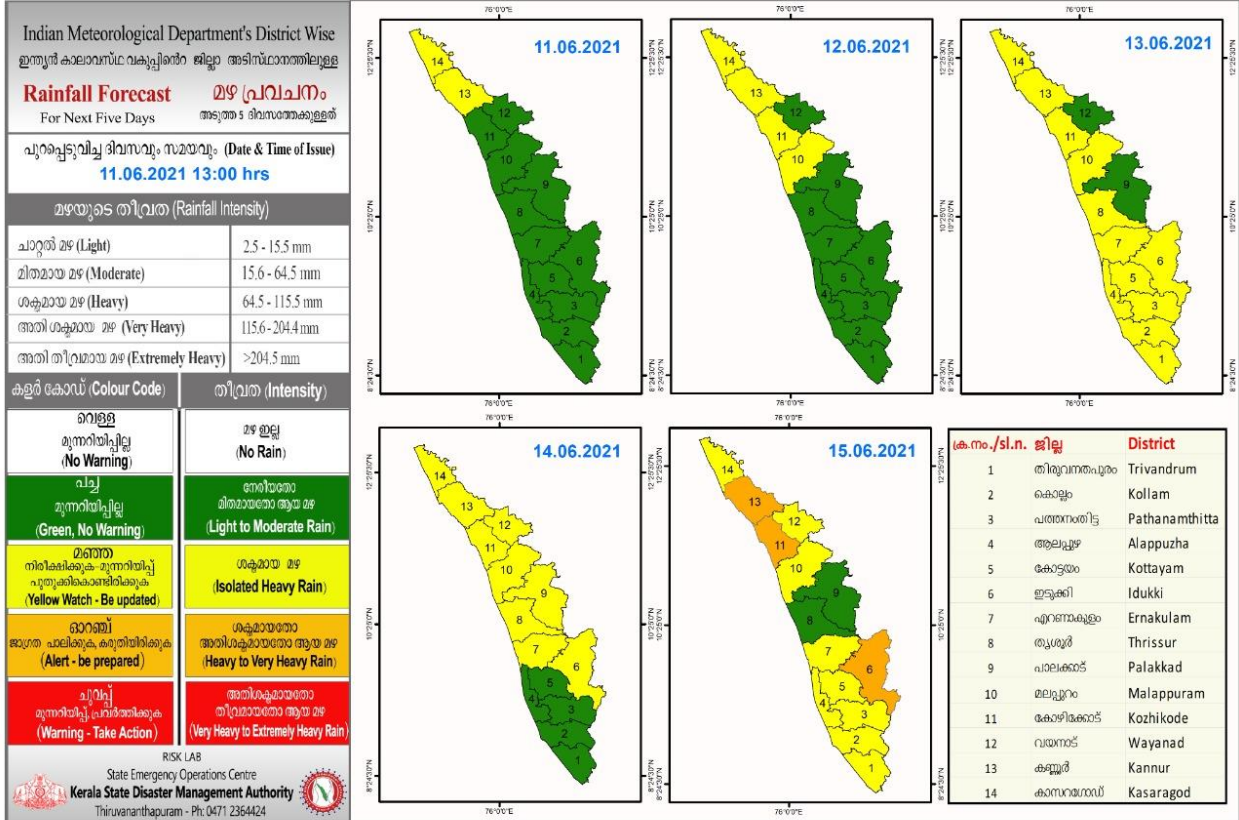

RAINFALL

KSEB RESERVOIR STATISTICS

അലേർട്ട് നിലനിൽക്കുന്ന കേരളത്തിലെ പ്രധാന അണക്കെട്ടുകളിലെ (KSEB) ദിവസേനയുള്ള ജലനിരപ്പ് സംബന്ധിച്ചുള്ള വിവരം 11/06/2021, 11 AM Daily Water Levels Details of Main Power Generation Dams with Alert (KSEB) in Kerala					
No.നം.	Reservoir അണക്കെട്ട്	District ജില്ല	നിലവിലെ ജലനിരപ്പ് Water Level as on date (m)	Colour Code (Today's Alert)	പുറത്ത് വിട്ടുന്ന വെള്ളം Spill (cumecs)
1	മുഴിയാർ Muzhiyar	പത്തനംതിട്ട Pathanamthitta	190.1	Red	4.93
Colour Code					
No Warnings		No Alerts നിലവിൽ മുന്നറിയിപ്പുകൾ ഇല്ല			
Blue നീല		1st Stage of alert ഒന്നാംഘട്ട മുന്നറിയിപ്പ്			
Orange ഓറഞ്ച്		2nd Stage of alert രണ്ടാംഘട്ട മുന്നറിയിപ്പ്			
Red ചുവപ്പ്		3rd Stage of alert മൂന്നാംഘട്ട മുന്നറിയിപ്പ്			
Dams releasing water today മുൻകരുതലിന്റെ ഭാഗമായി നിലവിൽ നിയന്ത്രിത അളവിൽ വെള്ളം പുറത്തുകൊടുക്കി വിട്ടുന്ന അണക്കെട്ടുകൾ (Yellow - മഞ്ഞ)					