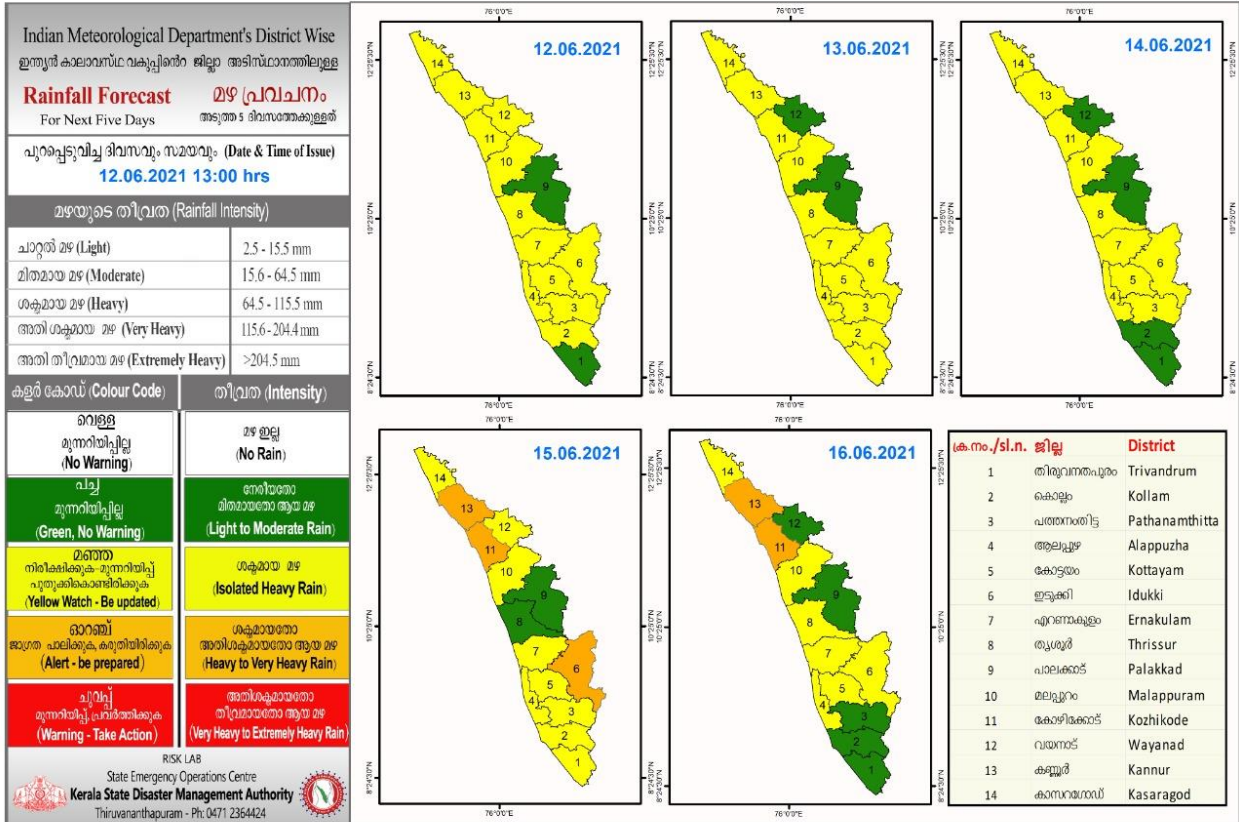

RAINFALL

KSEB RESERVOIR STATISTICS

അലേർട്ട് നിലനിൽക്കുന്ന കേരളത്തിലെ പ്രധാന അണക്കെട്ടുകളിലെ (KSEB) ദിവസേനയുള്ള ജലനിരപ്പ് സംബന്ധിച്ചുള്ള വിവരം 12/06/2021, 11 AM Daily Water Levels Details of Main Power Generation Dams with Alert (KSEB) in Kerala					
No.നം.	Reservoir അണക്കെട്ട്	District ജില്ല	നിലവിലെ ജലനിരപ്പ് Water Level as on date (m)	Colour Code (Today's Alert)	പുറത്ത് വിട്ടുന്ന വെള്ളം Spill (cumecs)
1	മുഴിയാർ Muzhiyar	പത്തനംതിട്ട Pathanamthitta	190.1	Red	2.95
Colour Code					
No Warnings		No Alerts നിലവിൽ മുന്നറിയിപ്പുകൾ ഇല്ല			
Blue നീല		1st Stage of alert ഒന്നാംഘട്ട മുന്നറിയിപ്പ്			
Orange ഓറഞ്ച്		2nd Stage of alert രണ്ടാംഘട്ട മുന്നറിയിപ്പ്			
Red ചുവപ്പ്		3rd Stage of alert മൂന്നാംഘട്ട മുന്നറിയിപ്പ്			
Dams releasing water today മുൻകരുതലിന്റെ ഭാഗമായി നിലവിൽ നിയന്ത്രിത അളവിൽ വെള്ളം പുറത്തുകൊടുക്കി വിട്ടുന്ന അണക്കെട്ടുകൾ (Yellow - മഞ്ഞ)					