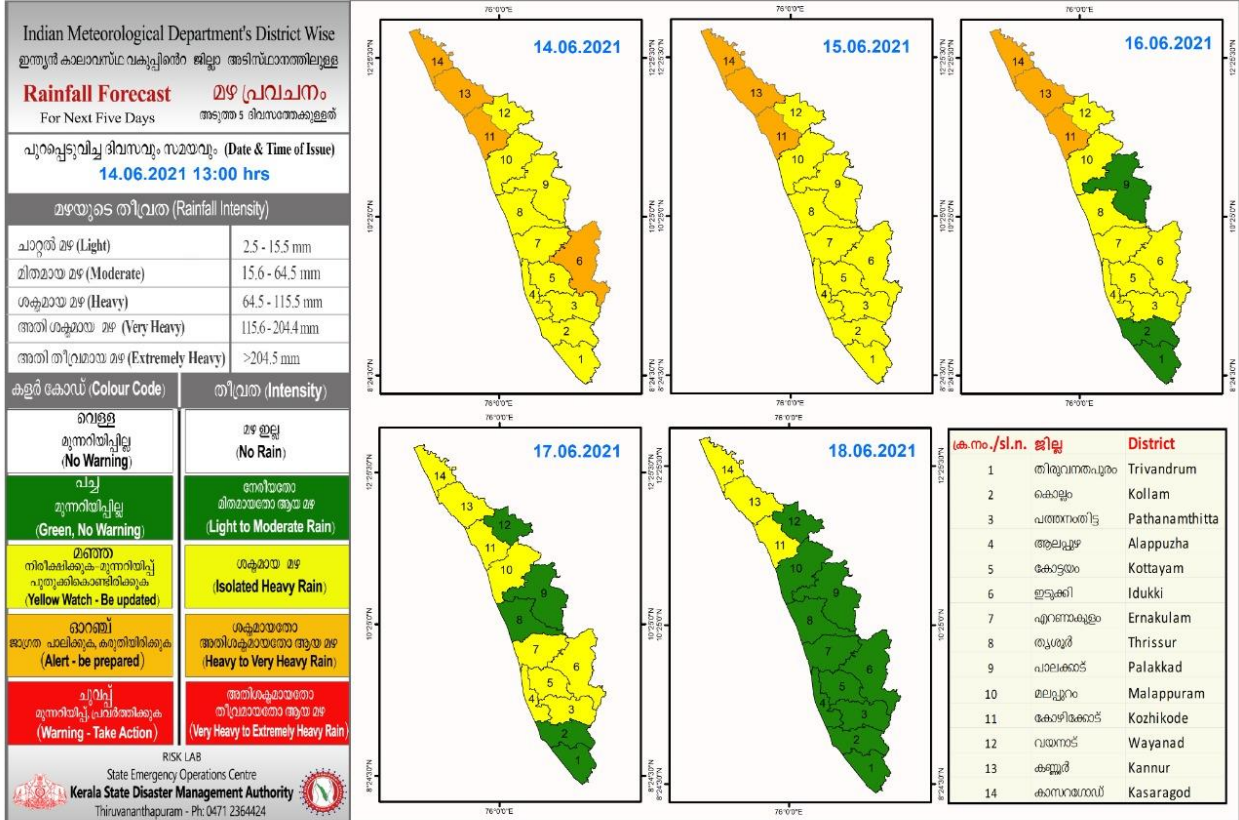

# RAINFALL

## KSEB RESERVOIR STATISTICS

**അലേർട്ട് നിലനിൽക്കുന്ന കേരളത്തിലെ പ്രധാന അണക്കെട്ടുകളിലെ (KSEB) ദിവസേനയുള്ള ജലനിരപ്പ് സംബന്ധിച്ചുള്ള വിവരം**  
**14/06/2021, 11 AM**

**Daily Water Levels Details of Main Power Generation Dams with Alert (KSEB) in Kerala**

No.നം.	Reservoir അണക്കെട്ട്	District ജില്ല	നിലവിലെ ജലനിരപ്പ് Water Level as on date (m)	Colour Code (Today's Alert)	പുറത്ത് വിട്ടുന വെള്ളം Spill (cumecs)
1	<b>ലോവർ പെരിയാർ Lower Periyar</b>	<b>ഇടുക്കി Idukki</b>	249.00	Red	0
2	<b>മുഴിയാർ Muzhiyar</b>	<b>പത്തനംതിട്ട</b>	188.8	Yellow	1.11
<b>Colour Code</b>					
No Warnings		No Alerts നിലവിൽ മുന്നറിയിപ്പുകൾ ഇല്ല			
Blue നീല		1st Stage of alert ഒന്നാംഘട്ട മുന്നറിയിപ്പ്			
Orange ഓറഞ്ച്		2nd Stage of alert രണ്ടാംഘട്ട മുന്നറിയിപ്പ്			
Red ചുവപ്പ്		3rd Stage of alert മൂന്നാംഘട്ട മുന്നറിയിപ്പ്			
Dams releasing water today					