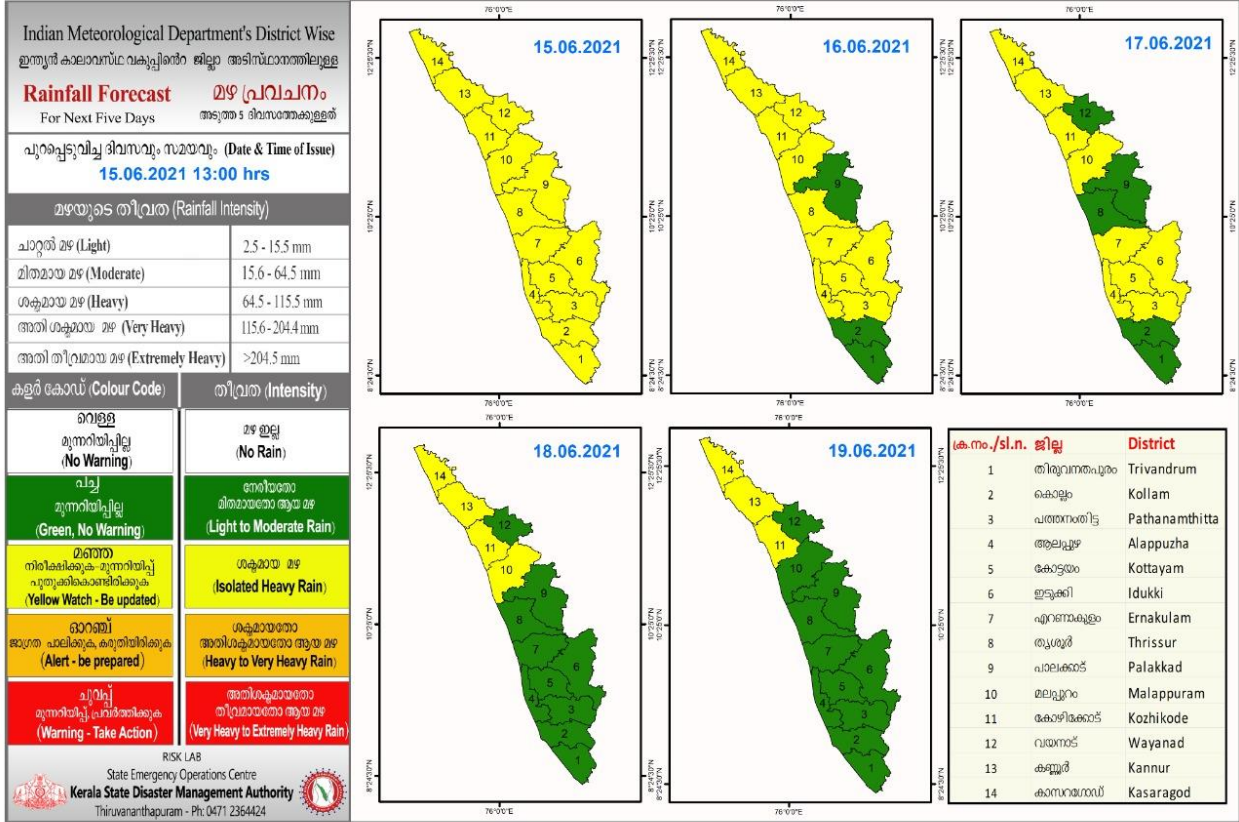

## KSEB RESERVOIR STATISTICS

അലേർട്ട് നിലനിൽക്കുന്ന കേരളത്തിലെ പ്രധാന അണക്കെട്ടുകളിലെ (KSEB) ദിവസേനയുള്ള ജലനിരപ്പ് സംബന്ധിച്ചുള്ള വിവരം 15/06/2021, 11 am					
No.നം.	Reservoir അണക്കെട്ട്	District ജില്ല	നിലവിലെ ജലനിരപ്പ് Water Level as on date (m)	Colour Code (Today's Alert)	പുറത്ത് വിട്ടുന വെള്ളം Spill (cumecs)
1	കല്ലാർകുട്ടി Kallarkutti	ഇടുക്കി Idukki	455.30	Red	0
2	മുഴിയാർ Muzhiyar	പത്തനംതിട്ട Pathanamthitta	190.90	Red	4.65
Colour Code					
No Warnings	No Alerts നിലവിൽ മുന്നറിയിപ്പുകൾ ഇല്ല				
Blue നീല	1st Stage of alert ഒന്നാംഘട്ട മുന്നറിയിപ്പ്				
Orange ഓറഞ്ച്	2nd Stage of alert രണ്ടാംഘട്ട മുന്നറിയിപ്പ്				
Red ചുവപ്പ്	3rd Stage of alert മൂന്നാംഘട്ട മുന്നറിയിപ്പ്				
Yellow - മഞ്ഞ	Dams releasing water today മുൻകരുതലിന്റെ ഭാഗമായി നിലവിൽ നിയന്ത്രിത അളവിൽ വെള്ളം പുറത്തുകൊടുക്കി വിട്ടുന അണക്കെട്ടുകൾ				