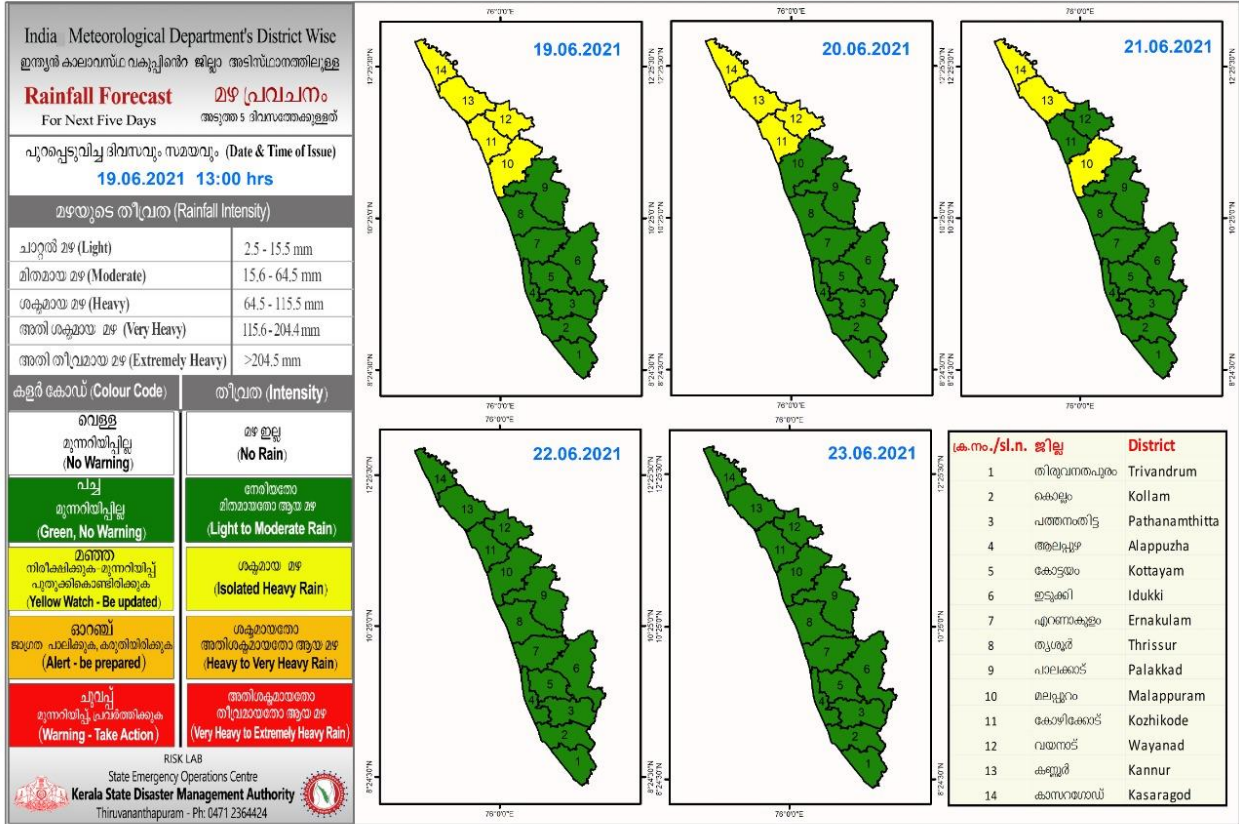

RAINFALL

KSEB RESERVOIR STATISTICS

അലേർട്ട് നിലനിൽക്കുന്ന കേരളത്തിലെ പ്രധാന അണക്കെട്ടുകളിലെ (KSEB) ദിവസേനയുള്ള ജലനിരപ്പ് സംബന്ധിച്ചുള്ള വിവരം 19/06/2021, 11 am					
No.നം.	Reservoir അണക്കെട്ട്	District ജില്ല	നിലവിലെ ജലനിരപ്പ് Water Level as on date (m)	Colour Code (Today's Alert)	പുറത്ത് വിട്ടുന വെള്ളം Spill (cumecs)
1	പൊരിങ്ങൽകുത്ത് Poringalkuthu	Thrissur തൃശൂർ	419.80	Red	67.91
2	ലോവർ പെരിയാർ Lower Periyar	ഇടുക്കി Idukki	252.30	Red	22.5
3	കല്ലാർകുട്ടി Kallarkutti	ഇടുക്കി Idukki	456.40	Red	15
4	മുഴിയാർ Muzhiyar	പത്തനംതിട്ട Pathanamthitta	191.20	Red	12.53
Colour Code					
No Warnings		No Alerts നിലവിൽ മുനറിയിപ്പുകൾ ഇല്ല			
Blue നീല		1st Stage of alert ഒന്നാംഘട്ട മുനറിയിപ്പ്			
Orange ഓറഞ്ച്		2nd Stage of alert രണ്ടാംഘട്ട മുനറിയിപ്പ്			
Red ചുവപ്പ്		3rd Stage of alert മൂന്നാംഘട്ട മുനറിയിപ്പ്			
Yellow - മഞ്ഞ		Dams releasing water today മുൻകരുതലിന്റെ ഭാഗമായി നിലവിൽ നിയന്ത്രിത അളവിൽ വെള്ളം പുറത്തുകൊഴുക്കി വിട്ടുന അണക്കെട്ടുകൾ			