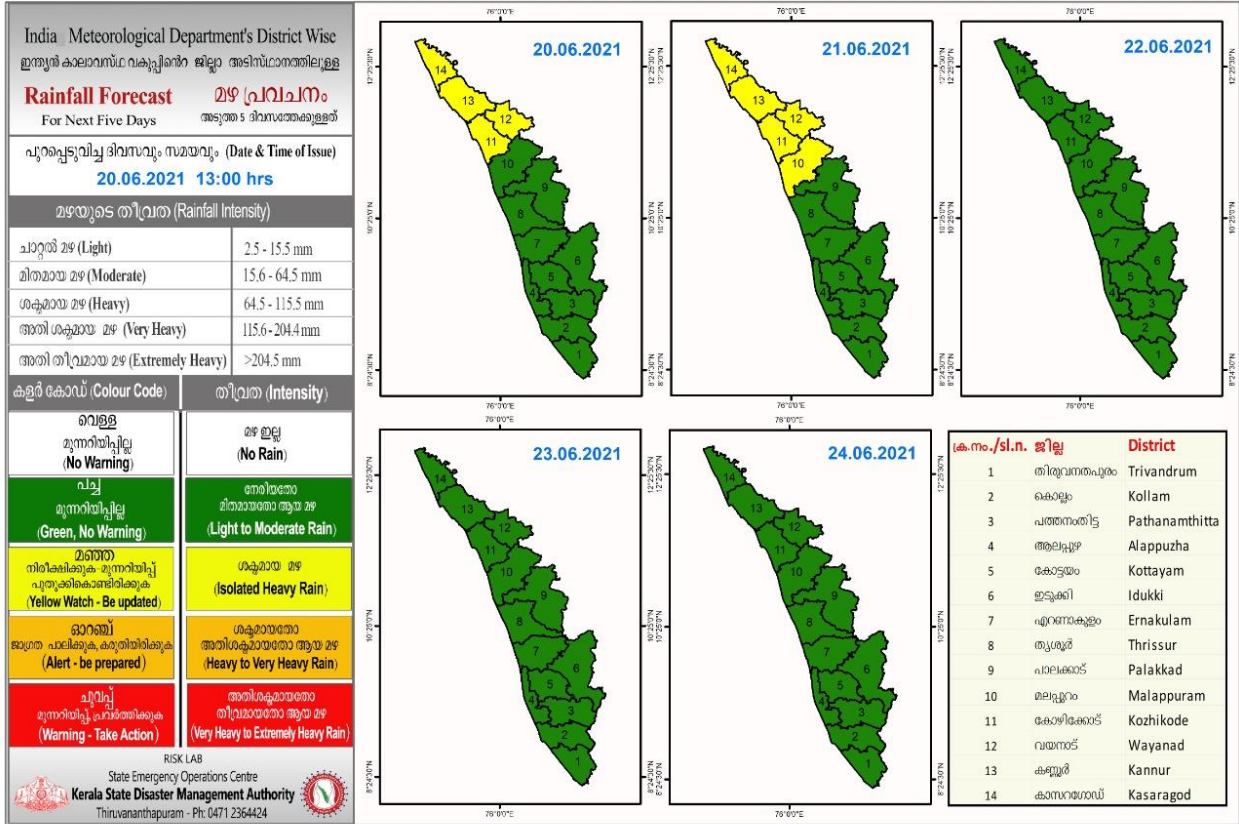

RAINFALL

KSEB RESERVOIR STATISTICS

അലേർട്ട് നിലനിൽക്കുന്ന കേരളത്തിലെ പ്രധാന അണക്കെട്ടുകളിലെ (KSEB) ദിവസേനയുള്ള ജലനിരപ്പ് സംബന്ധിച്ചുള്ള വിവരം 20/06/2021, 11 am					
No.നം.	Reservoir അണക്കെട്ട്	District ജില്ല	നിലവിലെ ജലനിരപ്പ് Water Level as on date (m)	Colour Code (Today's Alert)	പുറത്ത് വിടുന്ന വെള്ളം Spill (cumecs)
1	പൊരിങ്ങൽ കുത്ത് Poringalkuthu	Thrissur തൃശൂർ	419.70	Red	25.46
2	കല്ലാർകുട്ടി Kallarkutti	ഇടുക്കി Idukki	455.80	Red	14.38
3	മുഴിയാർ Muzhiyar	പത്തനംതിട്ട Pathanamthitta	191.10	Red	10.13
Colour Code					
No Warnings		No Alerts നിലവിൽ മുന്നറിയിപ്പുകൾ ഇല്ല			
Blue നീല		1st Stage of alert ഒന്നാംഘട്ട മുന്നറിയിപ്പ്			
Orange ഓറഞ്ച്		2nd Stage of alert രണ്ടാംഘട്ട മുന്നറിയിപ്പ്			
Red ചുവപ്പ്		3rd Stage of alert മൂന്നാംഘട്ട മുന്നറിയിപ്പ്			
Yellow – മഞ്ഞ		Dams releasing water today മുൻകരുതലിന്റെ ഭാഗമായി നിലവിൽ നിയന്ത്രിത അളവിൽ വെള്ളം പുറത്തേക്കൊഴുക്കി വിടുന്ന അണക്കെട്ടുകൾ			