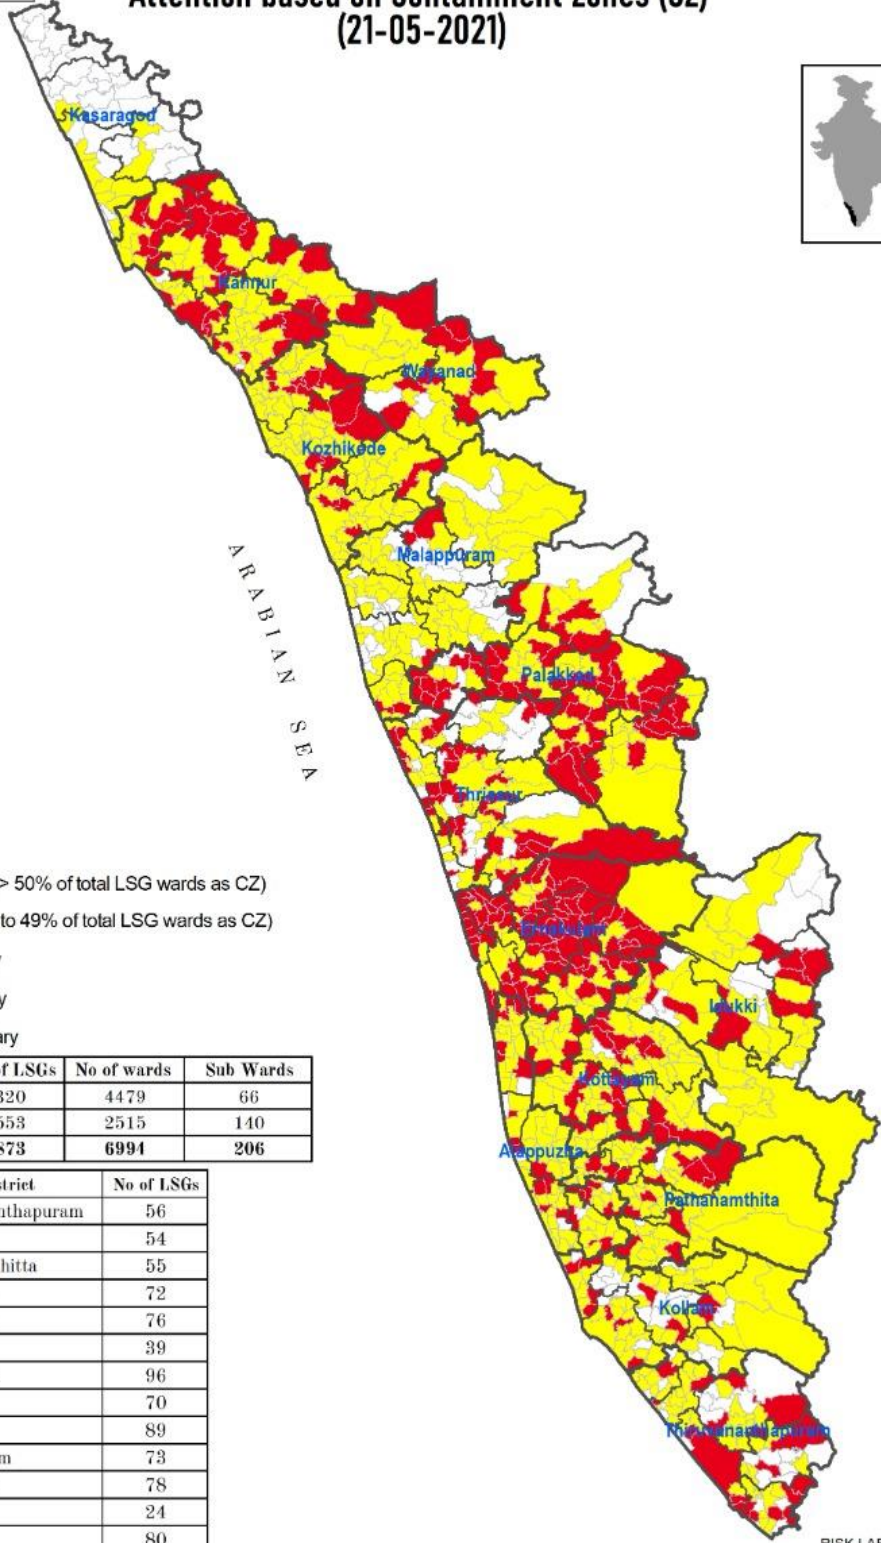

COVID - 19
KERALA

Local Self Governments (LSG) requiring Special Attention based on Containment Zones (CZ) (21-05-2021)

N

Legend

LSG classes

- Red - Severe (> 50% of total LSG wards as CZ)
- Moderate (1% to 49% of total LSG wards as CZ)
- LSG Boundary
- Taluk Boundary
- District Boundary

Sl No	Class	No of LSGs	No of wards	Sub Wards
1	Severe	320	4479	66
2	Moderate	553	2515	140
Total		873	6994	206

Dst. Code	District	No of LSGs
1	Thiruvananthapuram	56
2	Kollam	54
3	Pathanamthitta	55
4	Alappuzha	72
5	Kottayam	76
6	Idukki	39
7	Ernakulam	96
8	Thrissur	70
9	Palakkad	89
10	Malappuram	73
11	Kozhikode	78
12	Wayanad	24
13	Kannur	80
14	Kasaragod	11
TOTAL		873