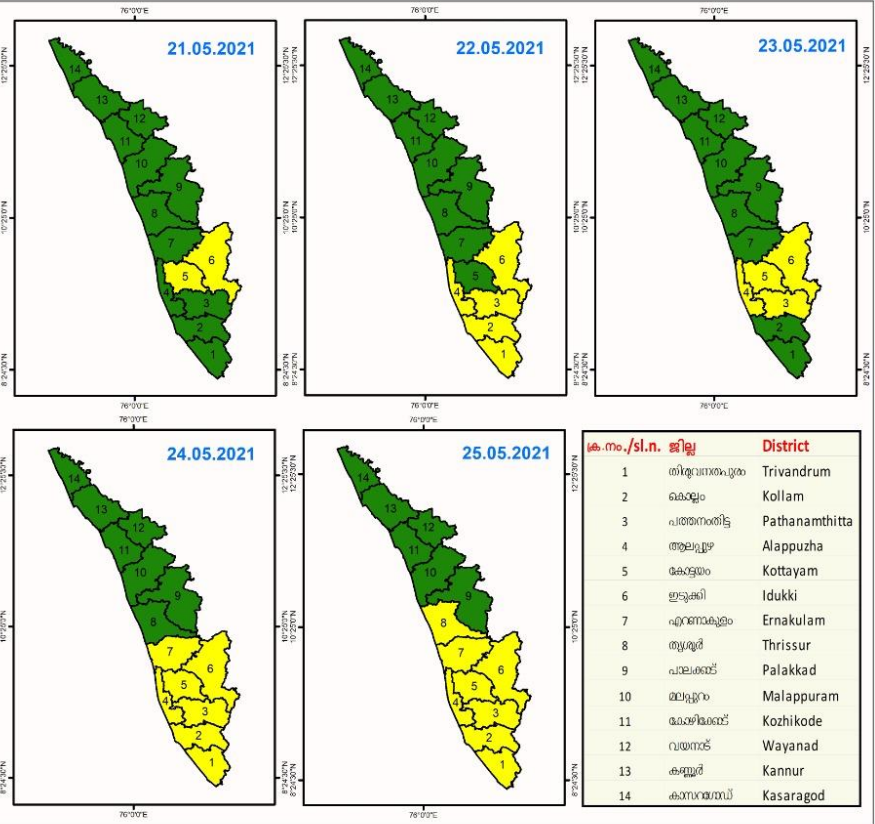

India Meteorological Department's District Wise
ഇന്ത്യയിലെ കാലാവസ്ഥ വകുപ്പിന്റെ ജില്ലാ അടിസ്ഥാനത്തിലുള്ള
Rainfall Forecast മഴ പ്രവചനം
For Next Five Days അടുത്ത 5 ദിവസത്തക്കുള്ളത്

പുറപ്പെടുവിച്ച ദിവസവും സമയവും (Date & Time of Issue)
21.05.2021 13:00 hrs

മഴയുടെ തീവ്രത (Rainfall Intensity)

ചാറ്റൽ മഴ (Light)	2.5 - 15.5 mm
മിതമായ മഴ (Moderate)	15.6 - 64.5 mm
ശക്തമായ മഴ (Heavy)	64.5 - 115.5 mm
അതി ശക്തമായ മഴ (Very Heavy)	115.6 - 204.4 mm
അതി തീവ്രമായ മഴ (Extremely Heavy)	>204.5 mm

കളർ കോഡ് (Colour Code) തീവ്രത (Intensity)

വെള്ള മുനനിയില്ല (No Warning)	മഴ ഇല്ല (No Rain)
പച്ച മുനനിയില്ല (Green, No Warning)	മേന്മയോ മിതമായോ ആയ മഴ (Light to Moderate Rain)
മഞ്ഞ നിറമുള്ള മുനനിയില്ല (Yellow Watch - Be updated)	ശക്തമായ മഴ (Isolated Heavy Rain)
ഓറഞ്ച് നിറമുള്ള മുനനിയില്ല (Alert - be prepared)	ശക്തമായോ അതിശക്തമായോ ആയ മഴ (Heavy to Very Heavy Rain)
ചുവപ്പ് മുനനിയില്ല (Warning - Take Action)	അതിശക്തമായോ അതി തീവ്രമായോ ആയ മഴ (Very Heavy to Extremely Heavy Rain)

RISK LAB
State Emergency Operations Centre
Kerala State Disaster Management Authority
Thiruvananthapuram - Ph: 0471 2364424