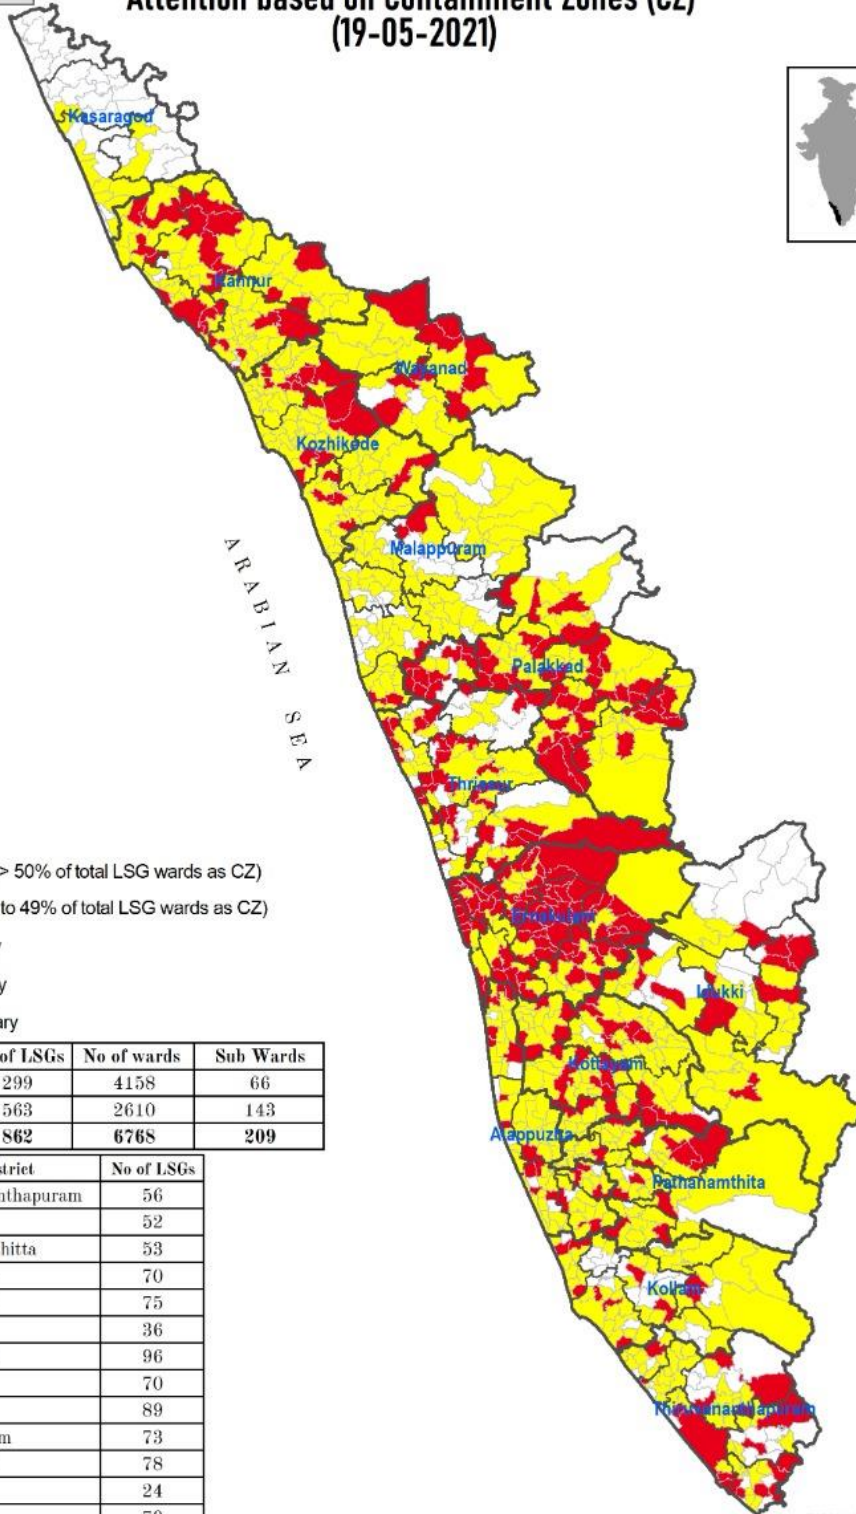

COVID - 19
KERALA

Local Self Governments (LSG) requiring Special Attention based on Containment Zones (CZ) (19-05-2021)

Legend

LSG classes

- Red - Severe (> 50% of total LSG wards as CZ)
- Moderate (1% to 49% of total LSG wards as CZ)
- LSG Boundary
- Taluk Boundary
- District Boundary

Sl No	Class	No of LSGs	No of wards	Sub Wards
1	Severe	299	4158	66
2	Moderate	563	2610	143
Total		862	6768	209

Dst. Code	District	No of LSGs
1	Thiruvananthapuram	56
2	Kollam	52
3	Pathanamthitta	53
4	Alappuzha	70
5	Kottayam	75
6	Idukki	36
7	Ernakulam	96
8	Thrissur	70
9	Palakkad	89
10	Malappuram	73
11	Kozhikode	78
12	Wayanad	24
13	Kannur	79
14	Kasaragod	11
TOTAL		862