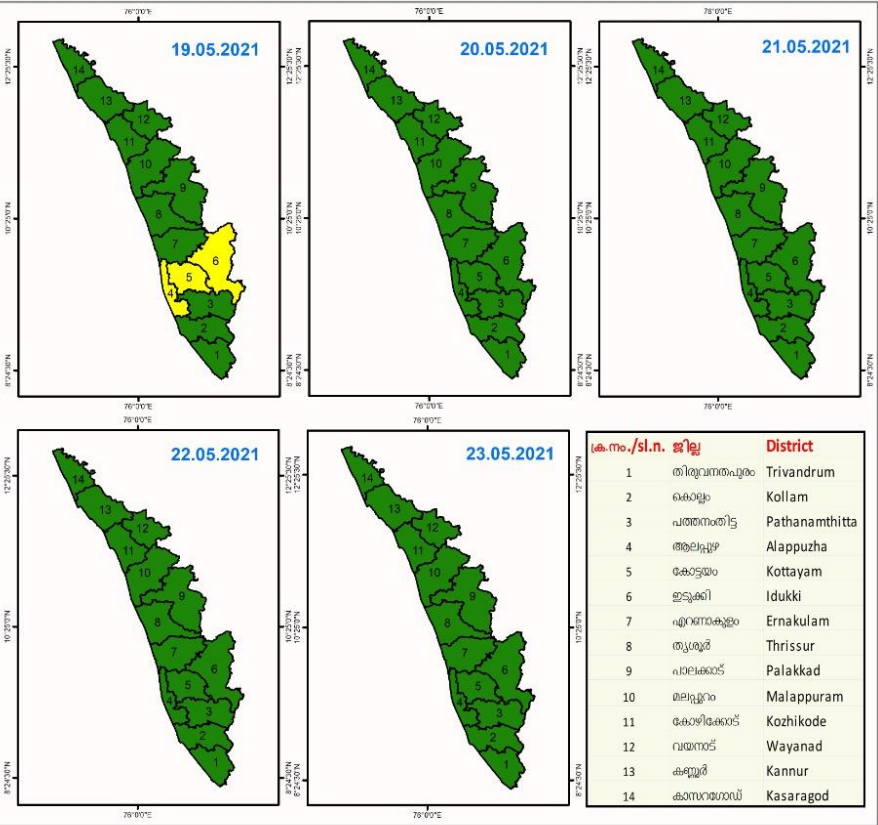

India Meteorological Department's District Wise
ഇന്ത്യൻ കാലാവസ്ഥ വകുപ്പിന്റെ ജില്ലാ അടിസ്ഥാനത്തിലുള്ള
Rainfall Forecast മഴ പ്രവചനം
For Next Five Days അടുത്ത 5 ദിവസത്തക്കുള്ളത്

പുറപ്പെടുവിച്ച ദിവസവും സമയവും: (Date & Time of Issue)
19.05.2021 13:00 hrs

മഴയുടെ തീവ്രത (Rainfall Intensity)

ചുരുക്ക മഴ (Light)	2.5 - 15.5 mm
മിതമായ മഴ (Moderate)	15.6 - 64.5 mm
ശക്തമായ മഴ (Heavy)	64.5 - 115.5 mm
അതി ശക്തമായ മഴ (Very Heavy)	115.6 - 204.4 mm
അതി തീവ്രമായ മഴ (Extremely Heavy)	>204.5 mm

കളർ കോഡ് (Colour Code)	തീവ്രത (Intensity)
വെള്ള മുന്നറിയിപ്പില്ല (No Warning)	മഴ ഇല്ല (No Rain)
പച്ച മുന്നറിയിപ്പില്ല (Green, No Warning)	ഈറിയതോ മിതമായതോ ആയ മഴ (Light to Moderate Rain)
മഞ്ഞ നിരീക്ഷിക്കുക മുന്നറിയിപ്പ് പുതുക്കിയിരിക്കാനിരിക്കുക (Yellow Watch - Be updated)	ശക്തമായ മഴ (Isolated Heavy Rain)
ഓറഞ്ച് ജാഗ്രത പാലിക്കുക കരുതിയിരിക്കുക (Alert - be prepared)	ശക്തമായതോ അതിശക്തമായതോ ആയ മഴ (Heavy to Very Heavy Rain)
ചുവപ്പ് മുന്നറിയിപ്പ് പാലിക്കേണ്ടിയിരിക്കുക (Warning - Take Action)	അതിശക്തമായതോ തീവ്രമായതോ ആയ മഴ (Very Heavy to Extremely Heavy Rain)

RISK LAB
State Emergency Operations Centre
Kerala State Disaster Management Authority
Thiruvananthapuram - Ph: 0471 2364424