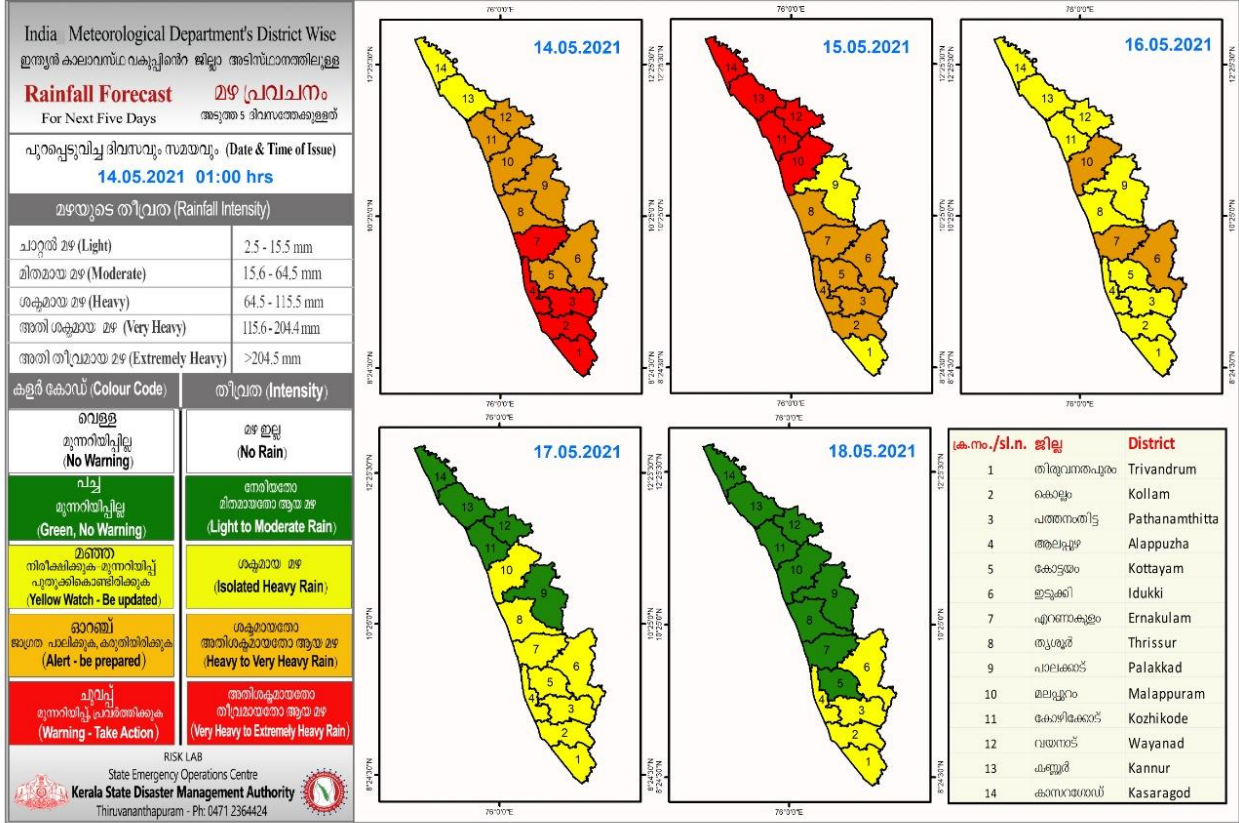

RAINFALL

KSEB RESERVOIR STATISTICS

കേരളത്തിലെ പ്രധാന അണക്കെട്ടുകളിലെ (KSEB) ദിവസേനയുള്ള ജലനിരപ്പ് സംബന്ധിച്ചുള്ള വിവരം 14/05/2021, 11 am Daily Water Levels Details of Main Power Generation Dams (KSEB) in Kerala					
No.നം.	Reservoir അണക്കെട്ട്	District ജില്ല	നിലവിലെ ജലനിരപ്പ് Water Level as on date (m)	Colour Code (Today's Alert)	പുറത്ത് വിടുന്ന വെള്ളം Spill (cumecs)
1	ഇടുക്കി Idukki	ഇടുക്കി Idukki	2333.12ft	No warning	Nil
2	ഇടമലയാർ Edamalayar	എറണാകുളം Ernakulam	139.52	No Warning	Nil
3	കക്കി(ആനത്തോട്) Kakki (Anathodu)	പത്തനംതിട്ട Pathanamthitta	961.02	No Warning	Nil
4	ബാനാസൂര Banasura	വയനാട് Wayanad	755.65	No Warning	Nil
5	ഷോളയാർ Sholayar	തൃശൂർ Thrissur	2611.30 ft	No Warning	Nil
6	മാട്ടുപ്പെട്ടി Mattupetti	ഇടുക്കി Idukki	1581.700	No Warning	Nil
7	ആനയിറങ്ങൽ Aanairangal	ഇടുക്കി Idukki	1191.60	No Warning	Nil
8	പൊന്മുടി Ponmudi	ഇടുക്കി Idukki	703.70	No Warning	Nil
9	കുറ്റിയാടി Kuttiyadi	കോഴിക്കോട് Kozhikkode	750.26	No Warning	Nil
10	പമ്പ Pampa	പത്തനംതിട്ട Pathanamthitta	963.65	No Warning	Nil
12	കുണ്ടള Kundala	ഇടുക്കി Idukki	1741.50	No Warning	Nil
14	ഇരട്ടയാർ Irattayar	ഇടുക്കി Idukki	746.40	No Warning	Nil
15	ലോവർ പെരിയാർ Lower Periyar	ഇടുക്കി Idukki	249.30	No Warning	Nil
16	മുഴിയാർ Muzhiyar	പത്തനംതിട്ട Pathanamthitta	189.30	No Warning	Nil
17	കല്ലാർ Kallar	ഇടുക്കി Idukki	819.60	No warning	Nil
Colour Code					
No Warnings		No Alerts നിലവിൽ മുന്നറിയിപ്പുകൾ ഇല്ല			
Blue നീല		1st Stage of alert ഒന്നാംഘട്ട മുന്നറിയിപ്പ്			
Orange ഓറഞ്ച്		2nd Stage of alert രണ്ടാംഘട്ട മുന്നറിയിപ്പ്			
Red ചുവപ്പ്		3rd Stage of alert മൂന്നാംഘട്ട മുന്നറിയിപ്പ്			