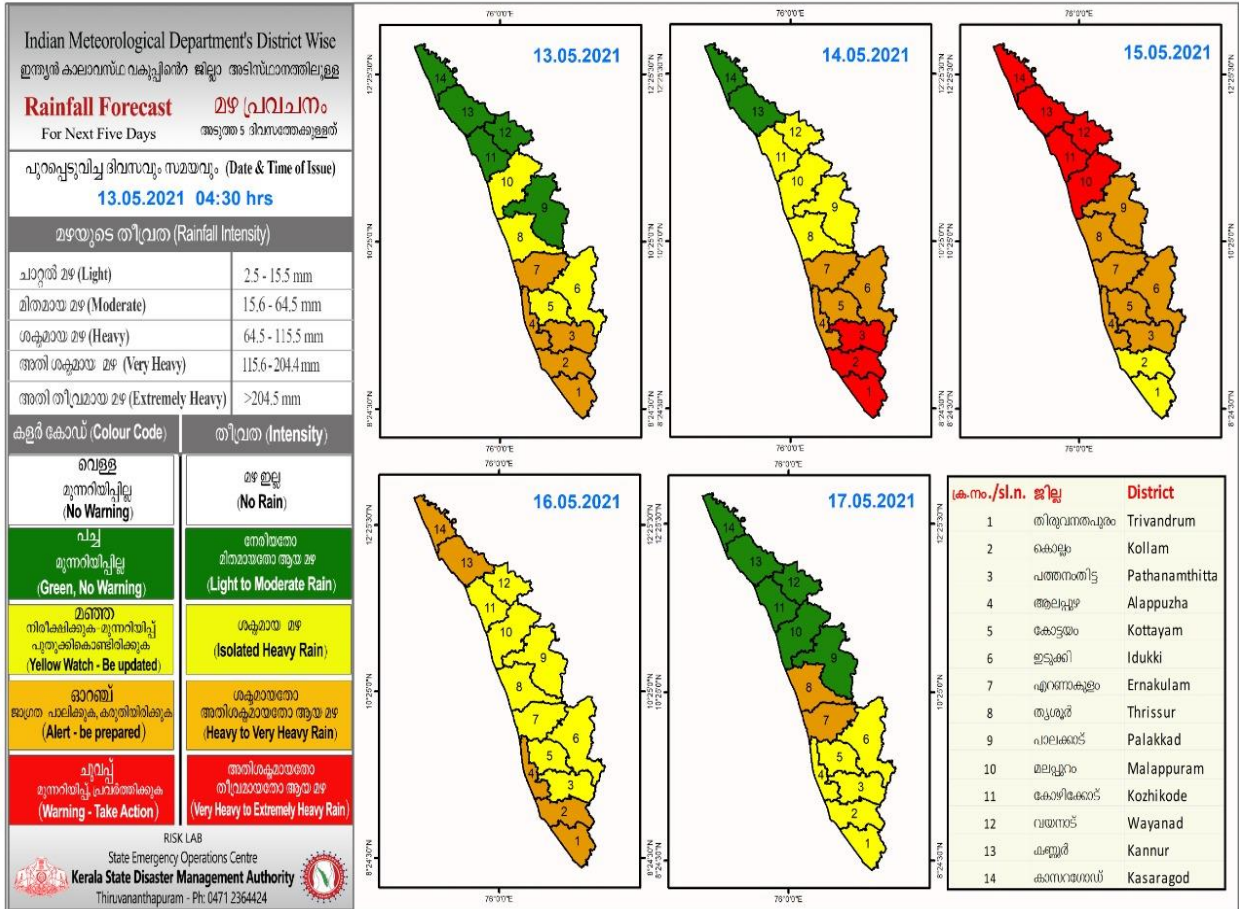

RAINFALL

KSEB RESERVOIR STATISTICS

കേരളത്തിലെ പ്രധാന അണക്കെട്ടുകളിലെ (KSEB) ദിവസേനയുള്ള ജലനിരപ്പ് സംബന്ധിച്ചുള്ള വിവരം 13/05/2021, 11 am Daily Water Levels Details of Main Power Generation Dams (KSEB) in Kerala					
No.No.	Reservoir അണക്കെട്ട്	District ജില്ല	നിലവിലെ ജലനിരപ്പ് Water Level as on date (m)	Colour Code (Today's Alert)	പുറത്ത് വിടുന്ന വെള്ളം Spill (cumecs)
1	ഇടുക്കി Idukki	Idukki ഇടുക്കി	2333.38ft	No warning	Nil
2	ഇടമലയാർ Idamalayar	Ernakulam എറണാകുളം	139.76	No Warning	Nil
3	കക്കി(ആനത്തോട്) Kakki (Anathodu)	Pathanamthitta പത്തനംതിട്ട	961.30	No Warning	Nil
4	ബാണാസുര Banasura	Wayanad വയനാട്	755.75	No Warning	Nil
5	കുറ്റിയാടി Kuttiyadi	Kozhikkode കോഴിക്കോട്	750.02	No Warning	Nil
6	പമ്പ Pamba	Pathanamthitta പത്തനംതിട്ട	963.55	No Warning	Nil
7	പൊരിങ്ങൽകുത്ത് Poringalkuthu	Thrissur തൃശൂർ	413.85	No Warning	Nil
8	കല്ലാർകുട്ടി Kallarkutty	Idukki ഇടുക്കി	453.55	No Warning	Nil
9	ഇരട്ടയാർ Erattayar	Idukki ഇടുക്കി	746.40	No Warning	Nil
10	ലോവർ പെരിയാർ Lower Periyar	Idukki ഇടുക്കി	248.60	No Warning	Nil
11	മൂഴിയാർ Moozhiyar	Pathanamthitta പത്തനംതിട്ട	189.05	No Warning	Nil
12	കല്ലാർ Kallar	Idukki ഇടുക്കി	819.60	No Warning	Nil
13	പൊൻമുടി Ponmudi	Idukki ഇടുക്കി	703.80	No Warning	Nil
14	മാട്ടുപ്പെട്ടി Mattupetti	Idukki ഇടുക്കി	1582.050	No Warning	Nil
15	ആനയിറങ്ങൽ Aanairangal	Idukki ഇടുക്കി	1191.46	No warning	Nil
16	കുണ്ടള Kundala	Idukki ഇടുക്കി	1741.50	No warning	Nil
17	ഷോളയാർ Sholayar	Thrissur തൃശൂർ	2612.10 ft	No Warning	Nil
Colour Code					
No Warnings		No Alerts നിലവിൽ മുന്നറിയിപ്പുകൾ ഇല്ല			
Blue നീല		1st Stage of alert ഒന്നാംഘട്ട മുന്നറിയിപ്പ്			
Orange ഓറഞ്ച്		2nd Stage of alert രണ്ടാംഘട്ട മുന്നറിയിപ്പ്			
Red ചുവപ്പ്		3rd Stage of alert മൂന്നാംഘട്ട മുന്നറിയിപ്പ്			