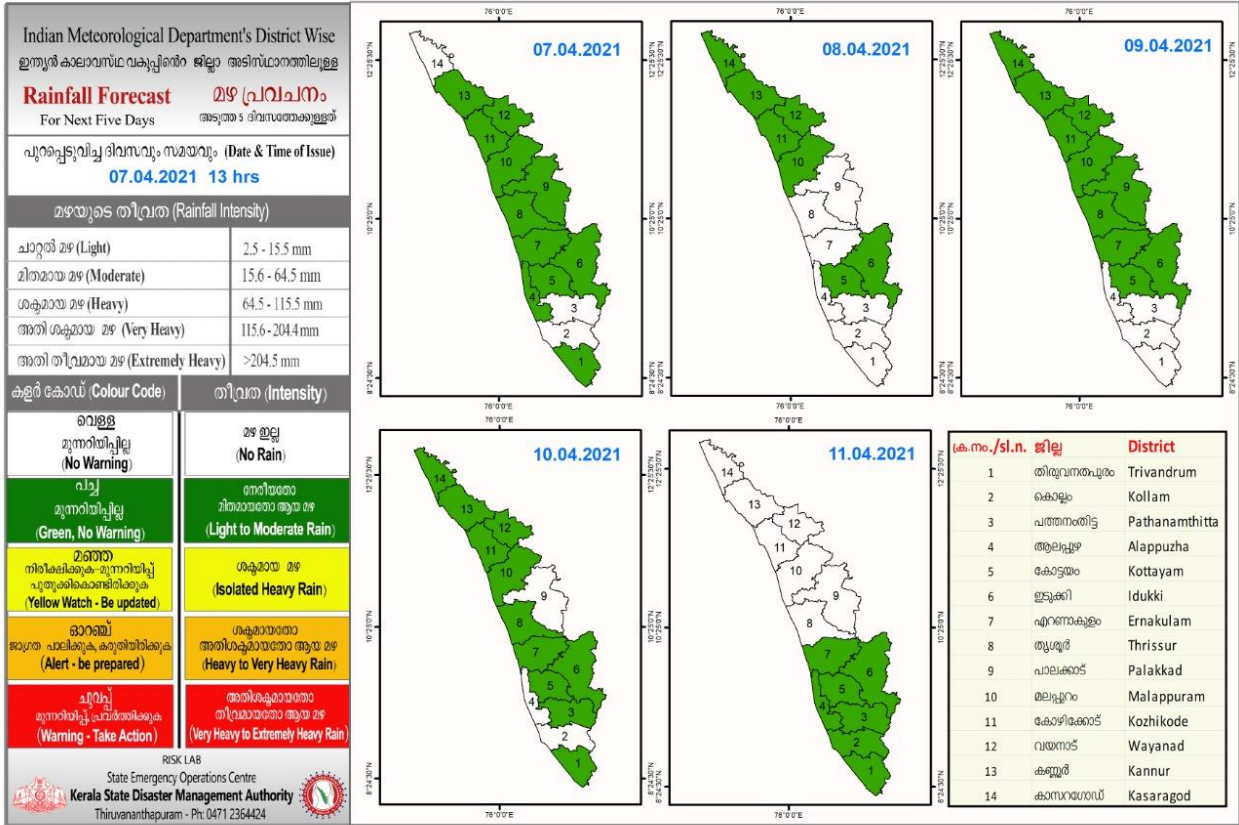

RAINFALL

KSEB RESERVOIR STATISTICS

അലേർട്ട് നിലനിൽക്കുന്ന കേരളത്തിലെ പ്രധാന അണക്കെട്ടുകളിലെ (KSEB) ദിവസേനയുള്ള ജലനിരപ്പ് സംബന്ധിച്ചുള്ള വിവരം
07/04/2021, 11 am

Daily Water Levels Details of Main Power Generation Dams with Alert (KSEB) in Kerala

No.നം.	Reservoir അണക്കെട്ട്	District ജില്ല	നിലവിലെ ജലനിരപ്പ് Water Level as on date (m)	Colour Code (Today's Alert)	പുറത്ത് വിടുന്ന വെള്ളം Spill (cumecs)
1	കുണ്ടള Kundala	Idukki ഇടുക്കി	1758.30	Red Alert and Releasing Water through Spillway	0.15
Colour Code					
No Warnings		No Alerts നിലവിൽ മുന്നറിയിപ്പുകൾ ഇല്ല			
Blue നീല		1st Stage of alert ഒന്നാംഘട്ട മുന്നറിയിപ്പ്			
Orange ഓറഞ്ച്		2nd Stage of alert രണ്ടാംഘട്ട മുന്നറിയിപ്പ്			
Red ചുവപ്പ്		3rd Stage of alert മൂന്നാംഘട്ട മുന്നറിയിപ്പ്			
Dams releasing water today മുൻകരുതലിന്റേ ഭാഗമായി നിലവിൽ നിയന്ത്രിത അളവിൽ വെള്ളം പുറത്തേക്കൊഴുക്കി വിടുന്ന അണക്കെട്ടുകൾ (Yellow - മഞ്ഞ)					