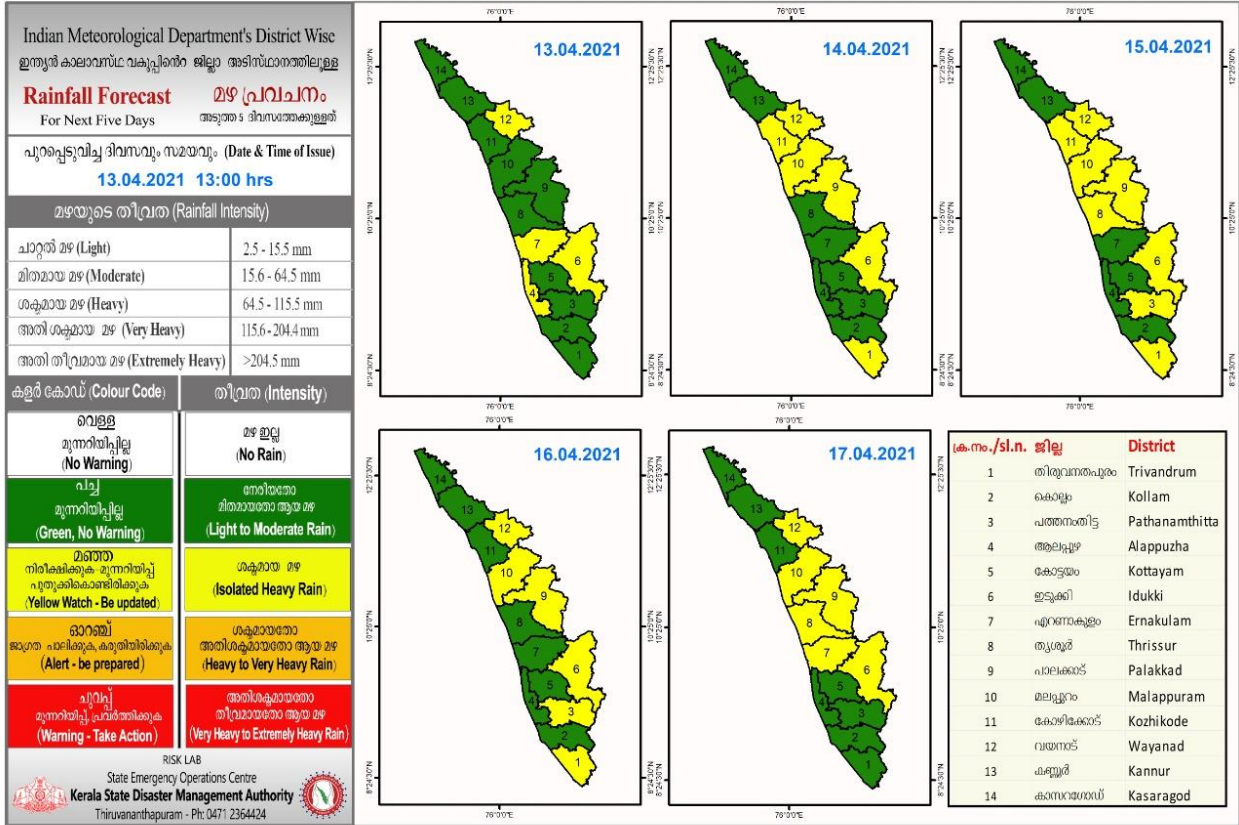

RAINFALL

KSEB RESERVOIR STATISTICS

അലേർട്ട് നിലനിൽക്കുന്ന കേരളത്തിലെ പ്രധാന അണക്കെട്ടുകളിലെ (KSEB) ദിവസേനയുള്ള ജലനിരപ്പ് സംബന്ധിച്ചുള്ള വിവരം
13/04/2021, 11 am

Daily Water Levels Details of Main Power Generation Dams with Alert (KSEB) in Kerala

No.നം.	Reservoir അണക്കെട്ട്	District ജില്ല	നിലവിലെ ജലനിരപ്പ് Water Level as on date (m)	Colour Code (Today's Alert)	പുറത്ത് വിടുന്ന വെള്ളം Spill (cumecs)
1	കുണ്ടള Kundala	Idukki ഇടുക്കി	1758.25	Red Alert and Releasing Water through Spillway	0.60
Colour Code					
No Warnings		No Alerts നിലവിൽ മുന്നറിയിപ്പുകൾ ഇല്ല			
Blue നീല		1st Stage of alert ഒന്നാംഘട്ട മുന്നറിയിപ്പ്			
Orange ഓറഞ്ച്		2nd Stage of alert രണ്ടാംഘട്ട മുന്നറിയിപ്പ്			
Red ചുവപ്പ്		3rd Stage of alert മൂന്നാംഘട്ട മുന്നറിയിപ്പ്			
Dams releasing water today മുൻകരുതലിന്റേ ഭാഗമായി നിലവിൽ നിയന്ത്രിത അളവിൽ വെള്ളം പുറത്തേക്കൊഴുക്കി വിടുന്ന അണക്കെട്ടുകൾ (Yellow - മഞ്ഞ)					