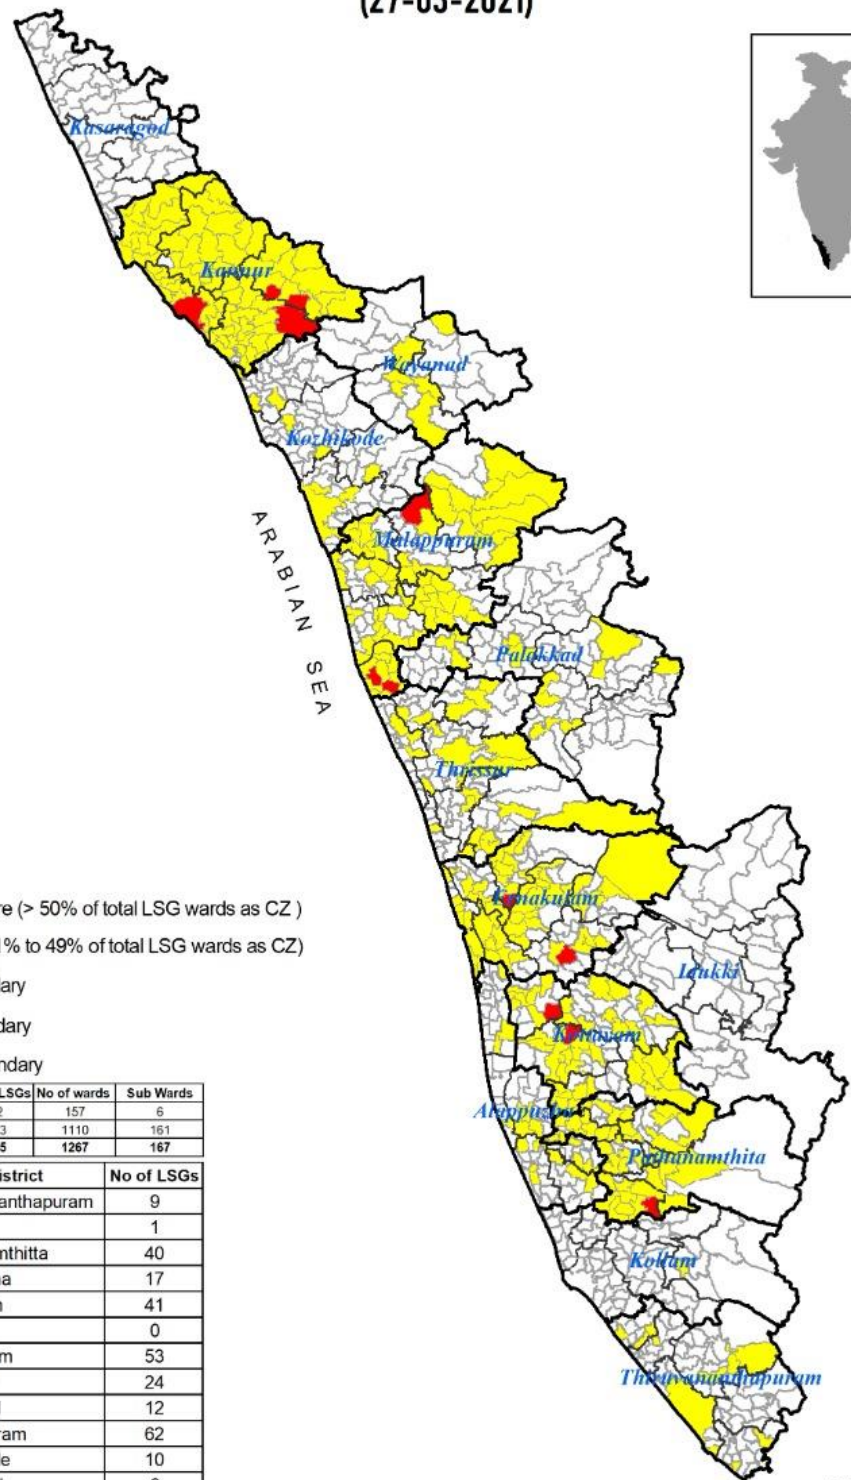

COVID - 19
KERALA

Local Self Governments (LSG) requiring Special Attention based on Containment Zones (CZ) (27-03-2021)

Legend

LSG classes

- Red - Severe (> 50% of total LSG wards as CZ)
- Moderate (1% to 49% of total LSG wards as CZ)
- LSG Boundary
- Taluk Boundary
- District Boundary

Sl No	Class	No of LSGs	No of wards	Sub Wards
1	Severe	12	157	6
2	Moderate	343	1110	161
Total		355	1267	167

Dst. Code	District	No of LSGs
1	Thiruvananthapuram	9
2	Kollam	1
3	Pathanamthitta	40
4	Alappuzha	17
5	Kottayam	41
6	Idukki	0
7	Ernakulam	53
8	Thrissur	24
9	Palakkad	12
10	Malappuram	62
11	Kozhikode	10
12	Wayanad	6
13	Kannur	80
14	Kasaragod	0
TOTAL		355