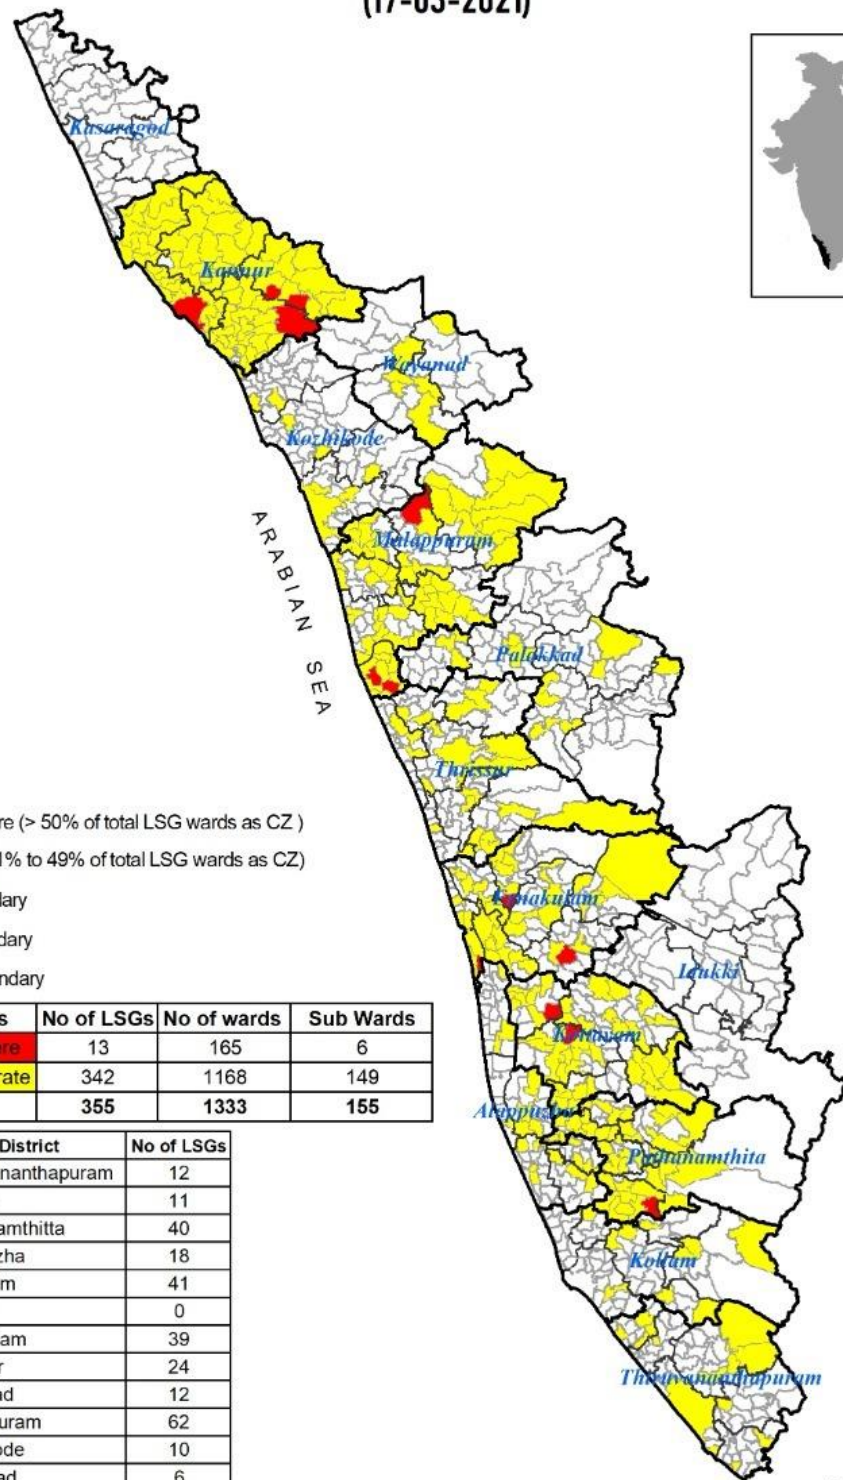

COVID - 19
KERALA

Local Self Governments (LSG) requiring Special Attention based on Containment Zones (CZ) (17-03-2021)

Legend

LSG classes

■ Red - Severe (> 50% of total LSG wards as CZ)

■ Moderate (1% to 49% of total LSG wards as CZ)

▬ LSG Boundary

▬ Taluk Boundary

▬ District Boundary

Sl No	Class	No of LSGs	No of wards	Sub Wards
1	Severe	13	165	6
2	Moderate	342	1168	149
Total		355	1333	155

Dst. Code	District	No of LSGs
1	Thiruvananthapuram	12
2	Kollam	11
3	Pathanamthitta	40
4	Alappuzha	18
5	Kottayam	41
6	Idukki	0
7	Ernakulam	39
8	Thrissur	24
9	Palakkad	12
10	Malappuram	62
11	Kozhikode	10
12	Wayanad	6
13	Kannur	80
14	Kasaragod	0
TOTAL		355