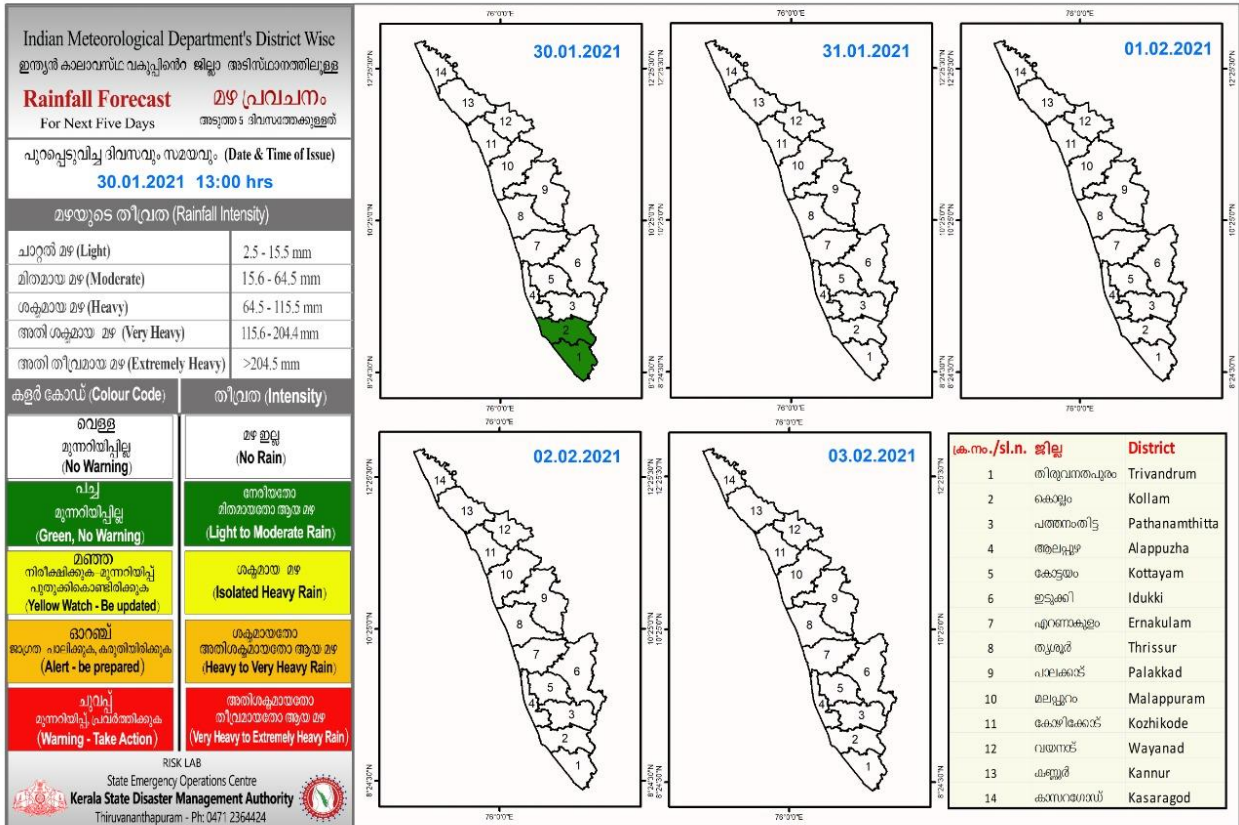

RAINFALL

KSEB RESERVOIR STATISTICS

അലേർട്ട് നിലനിൽക്കുന്ന കേരളത്തിലെ പ്രധാന അണക്കെട്ടുകളിലെ (KSEB) ദിവസേനയുള്ള ജലനിരപ്പ് സംബന്ധിച്ചുള്ള വിവരം
30/01/2021, 11 am
Daily Water Levels Details of Main Power Generation Dams with Alert (KSEB) in Kerala

No.നം.	Reservoir അണക്കെട്ട്	District ജില്ല	നിലവിലെ ജലനിരപ്പ് Water Level as on date (m)	Colour Code (Today's Alert)	പുറത്ത് വിടുന്ന വെള്ളം Spill (cumecs)
1	ഷോളയാർ Sholayar	Thrissur തൃശൂർ	2662.80 ft	Red Alert	0
2	മാട്ടുപ്പെട്ടി Mattupetti	Idukki ഇടുക്കി	1597.450	Orange Alert	0
3	ആനയിറങ്ങൽ Aanairangal	Idukki ഇടുക്കി	1207.04	Red Alert and Releasing Water through Spillway	0.41
5	പൊൻമുടി Ponnudi	Idukki ഇടുക്കി	704.50	Blue Alert	0
4	കുണ്ടള Kundala	Idukki ഇടുക്കി	1758.30	Red Alert and Releasing Water through Spillway	0.50

Colour Code

No Warnings	No Alerts നിലവിൽ മുന്നറിയിപ്പുകൾ ഇല്ല
Blue നീല	1st Stage of alert ഒന്നാംഘട്ട മുന്നറിയിപ്പ്
Orange ഓറഞ്ച്	2nd Stage of alert രണ്ടാംഘട്ട മുന്നറിയിപ്പ്
Red ചുവപ്പ്	3rd Stage of alert മൂന്നാംഘട്ട മുന്നറിയിപ്പ്

CONTAINMENT ZONES