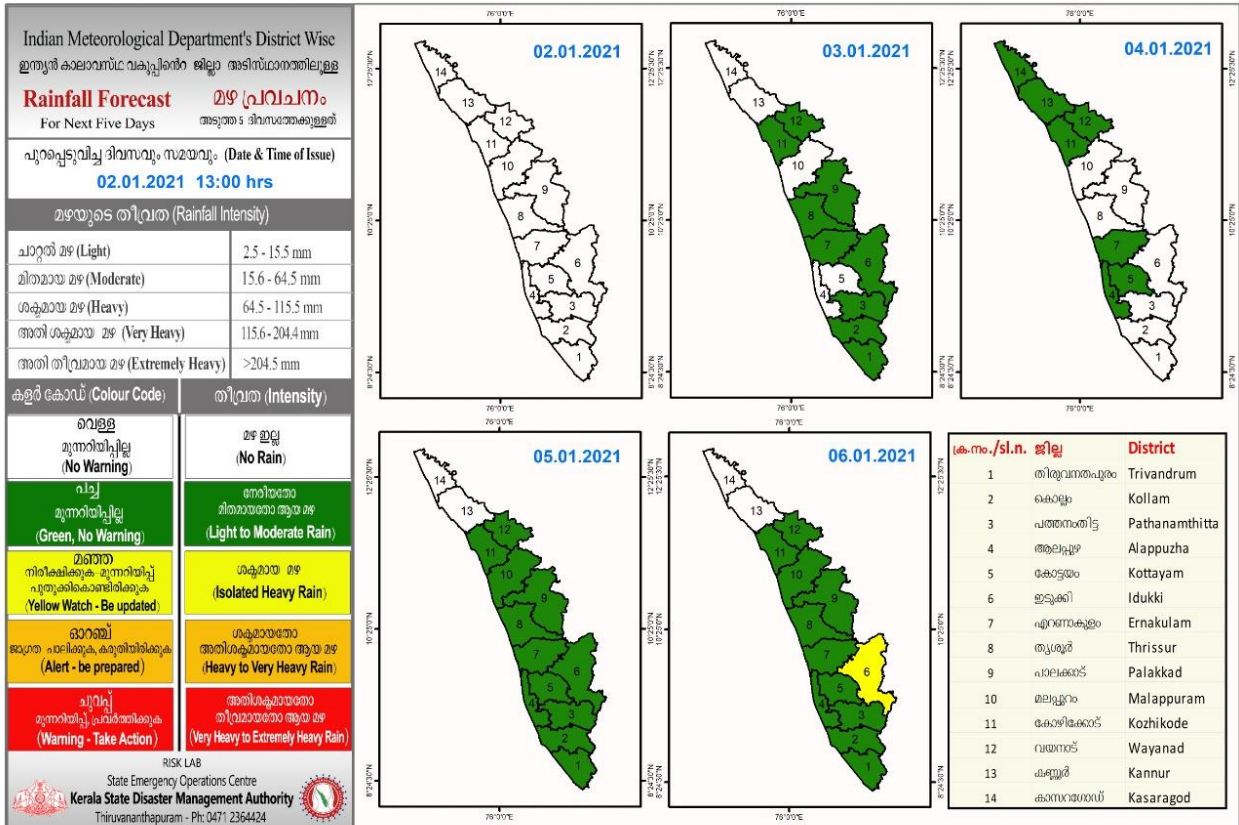

# RAINFALL

## KSEB RESERVOIR STATISTICS

അലേർട്ട് നിലനിൽക്കുന്ന കേരളത്തിലെ പ്രധാന അണക്കെട്ടുകളിലെ (KSEB) ദിവസേനയുള്ള ജലനിരപ്പ് സംബന്ധിച്ചുള്ള വിവരം  
02/01/2021, 11 am  
Daily Water Levels Details of Main Power Generation Dams with Alert (KSEB) in Kerala

No.No.	Reservoir അണക്കെട്ട്	District ജില്ല	നിലവിലെ ജലനിരപ്പ് Water Level as on date (m)	Colour Code (Today's Alert)	പുറത്ത് വിടുന്ന വെള്ളം Spill (cumecs)
1	ഷോളയാർ Sholayar	Thrissur തൃശൂർ	2662.25 ft	Red Alert	0
2	മാട്ടുപെട്ടി Mattupetti	Idukki ഇടുക്കി	1597.80	Orange Alert	0
3	ആനയിറങ്ങൽ Aanairangal	Idukki ഇടുക്കി	1207.03	Red Alert and Releasing Water through Spillway	0.05
4	കുണ്ടള Kundala	Idukki ഇടുക്കി	1758.35	Red Alert and Releasing Water through Spillway	2.50

# CONTAINMENT ZONES