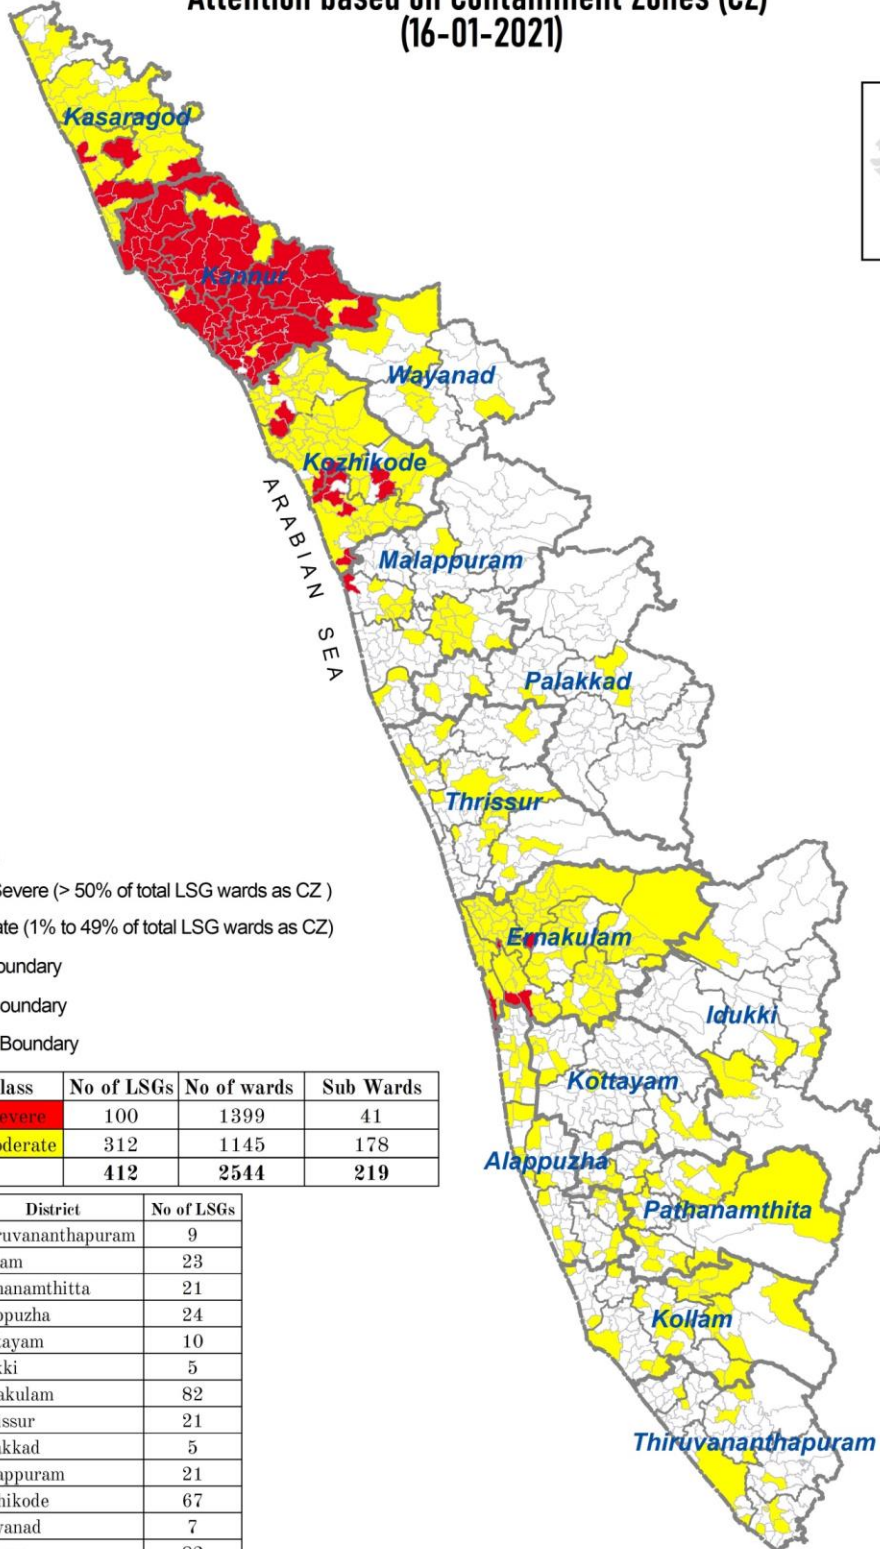

COVID - 19
KERALA

Local Self Governments (LSG) requiring Special Attention based on Containment Zones (CZ) (16-01-2021)

N

Legend

LSG classes

■ Red - Severe (> 50% of total LSG wards as CZ)

■ Moderate (1% to 49% of total LSG wards as CZ)

▭ LSG Boundary

▭ Taluk Boundary

▭ District Boundary

Sl No	Class	No of LSGs	No of wards	Sub Wards
1	Severe	100	1399	41
2	Moderate	312	1145	178
Total		412	2544	219

Dst. Code	District	No of LSGs
1	Thiruvananthapuram	9
2	Kollam	23
3	Pathanamthitta	21
4	Alappuzha	24
5	Kottayam	10
6	Idukki	5
7	Ernakulam	82
8	Thrissur	21
9	Palakkad	5
10	Malappuram	21
11	Kozhikode	67
12	Wayanad	7
13	Kannur	82
14	Kasaragod	35
TOTAL		412