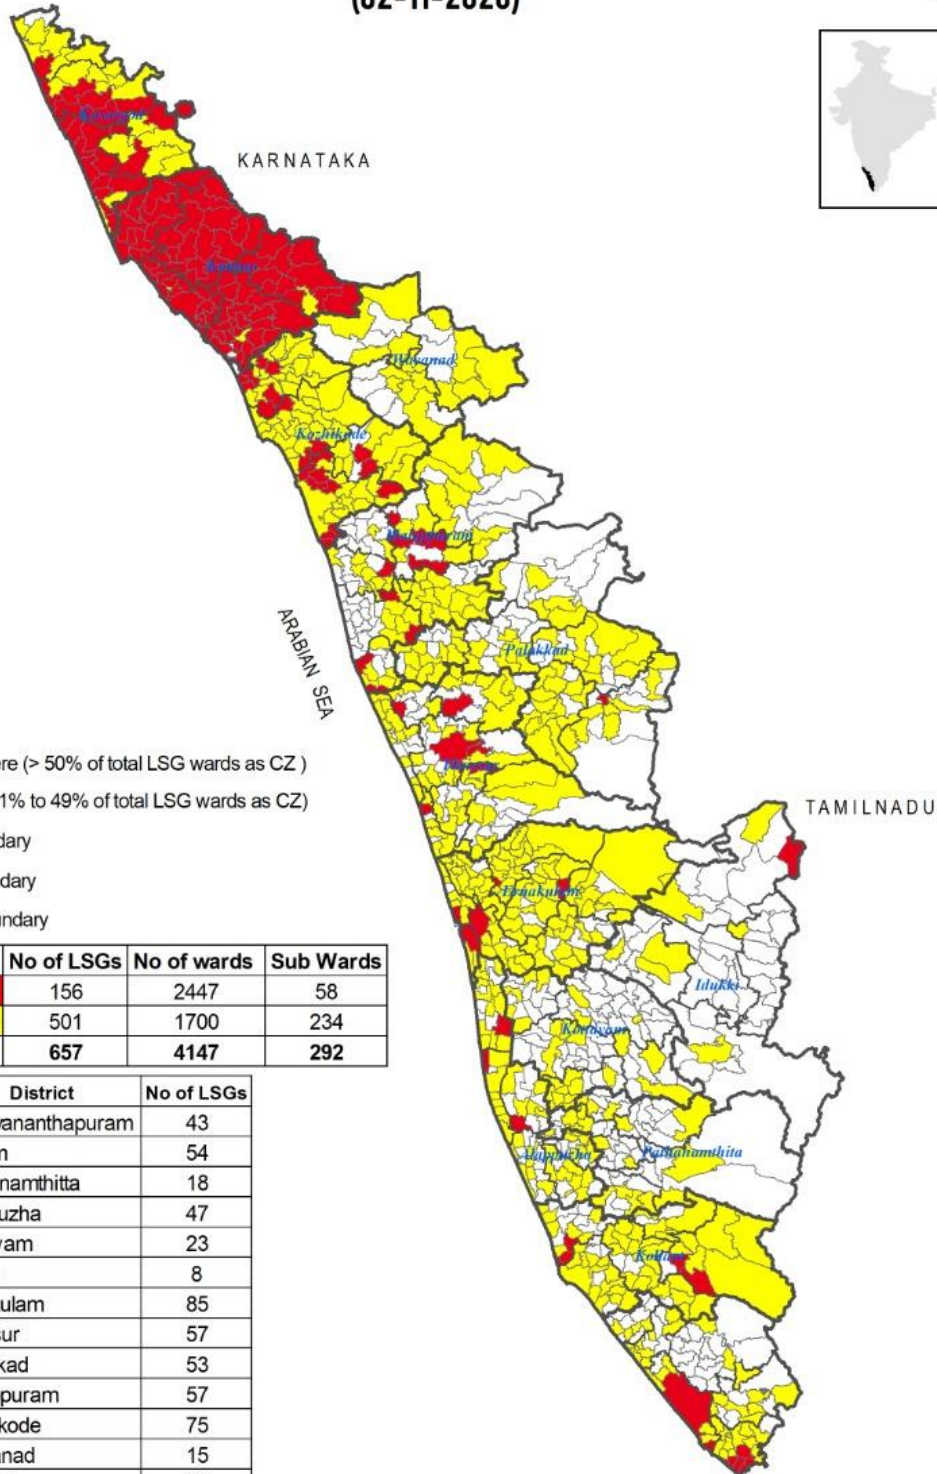

COVID - 19
KERALA

Local Self Governments (LSG) requiring Special Attention based on Containment Zones (CZ) (02-11-2020)

Legend

LSG classes

- Red - Severe (> 50% of total LSG wards as CZ)
- Moderate (1% to 49% of total LSG wards as CZ)
- LSG Boundary
- Taluk Boundary
- District Boundary

SI No	Class	No of LSGs	No of wards	Sub Wards
1	Severe	156	2447	58
2	Moderate	501	1700	234
Total		657	4147	292

Dst. Code	District	No of LSGs
1	Thiruvananthapuram	43
2	Kollam	54
3	Pathanamthitta	18
4	Alappuzha	47
5	Kottayam	23
6	Idukki	8
7	Ernakulam	85
8	Thrissur	57
9	Palakkad	53
10	Malappuram	57
11	Kozhikode	75
12	Wayanad	15
13	Kannur	82
14	Kasaragod	40
TOTAL		657