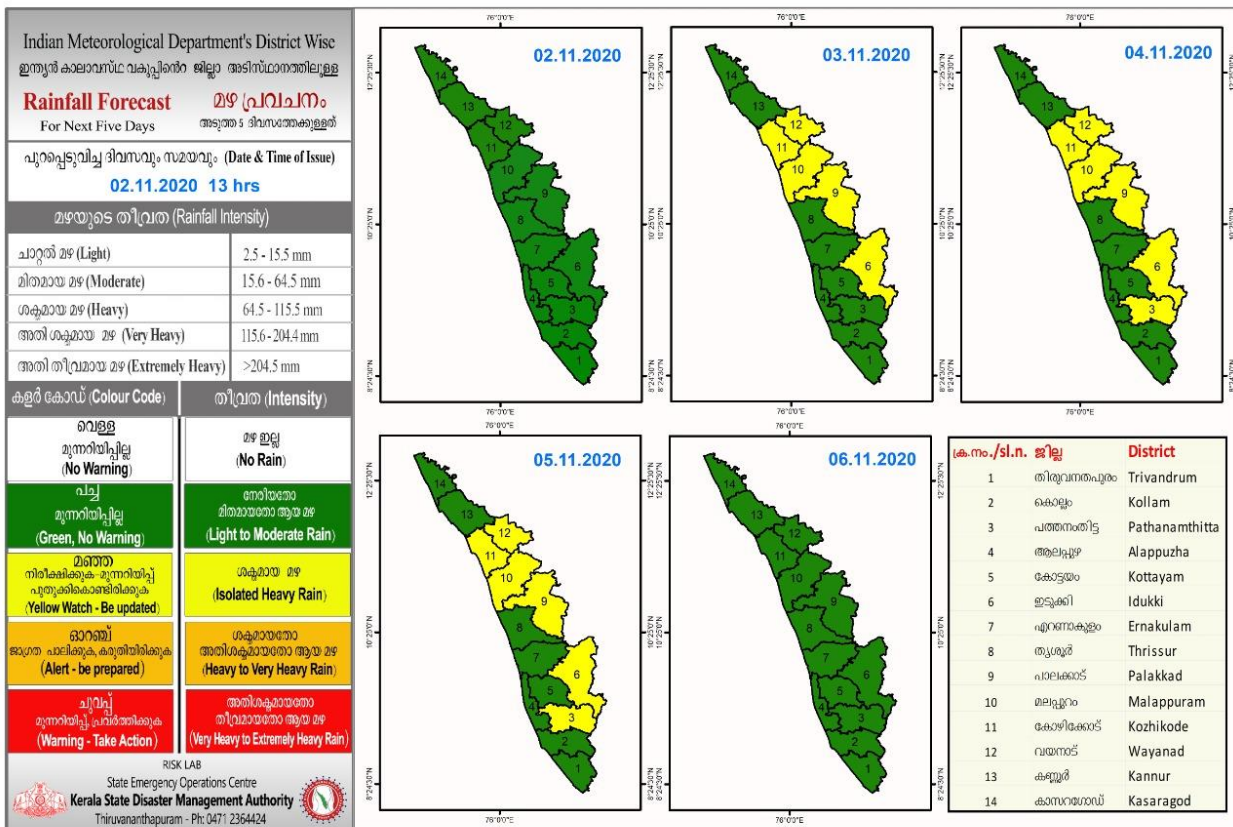

# RAINFALL

## KSEB RESERVOIR STATISTICS

അലേർട്ട് നിലനിൽക്കുന്ന കേരളത്തിലെ പ്രധാന അണക്കെട്ടുകളിലെ (KSEB) ദിവസേനയുള്ള ജലനിരപ്പ് സംബന്ധിച്ചുള്ള വിവരം 02/11/2020, 11 am Daily Water Levels Details of Main Power Generation Dams with Alert (KSEB) in Kerala					
No.No.	Reservoir അണക്കെട്ട്	District ജില്ല	നിലവിലെ ജലനിരപ്പ് Water Level as on date (m)	Colour Code (Today's Alert)	പുറത്ത് വിടുന്ന വെള്ളം Spill (cumecs)
1	ശോളയാർ Sholayar	Thrissur തൃശൂർ	2660.00 ft	Orange Alert	0
2	കുണ്ടള Kundala	Idukki ഇടുക്കി	1757.80	Red Alert and Releasing Water through Spillway	0.5
3	പൊന്മുടി Ponmudi	Idukki ഇടുക്കി	705.00	Blue Alert	0
4	മാട്ടുപ്പെട്ടി Mattupetti	Idukki ഇടുക്കി	1596.3	Blue Alert	0
5	ഇടുക്കി Idukki	Idukki ഇടുക്കി	2393.84ft	Blue Alert	0
6	ആനയിറങ്ങൽ Aanairangal	Idukki ഇടുക്കി	1205.22	No Warning	0
7	കക്കി(ആനത്തോട്) Kakki (Anathodu)	Pathanamthitta പത്തനംതിട്ട	979.10	Blue Alert	0
8	മുഴിയാർ Muzhiyar	Pathanamthitta പത്തനംതിട്ട	191.15	Red Alert and Releasing Water through Spillway	12.87
<b>Colour Code</b>					
No Warnings		No Alerts നിലവിൽ മുന്നറിയിപ്പുകൾ ഇല്ല			
Blue നീല		1st Stage of alert ഒന്നാംഘട്ട മുന്നറിയിപ്പ്			
Orange ഓറഞ്ച്		2nd Stage of alert രണ്ടാംഘട്ട മുന്നറിയിപ്പ്			
Red ചുവപ്പ്		3rd Stage of alert മൂന്നാംഘട്ട മുന്നറിയിപ്പ്			
<b>Dams releasing water today</b> മുൻകരുതലിന്റെ ഭാഗമായി നിലവിൽ നിയന്ത്രിത അളവിൽ വെള്ളം പുറത്തേക്കൊഴുക്കി വിടുന്ന അണക്കെട്ടുകൾ (Yellow - മഞ്ഞ)					