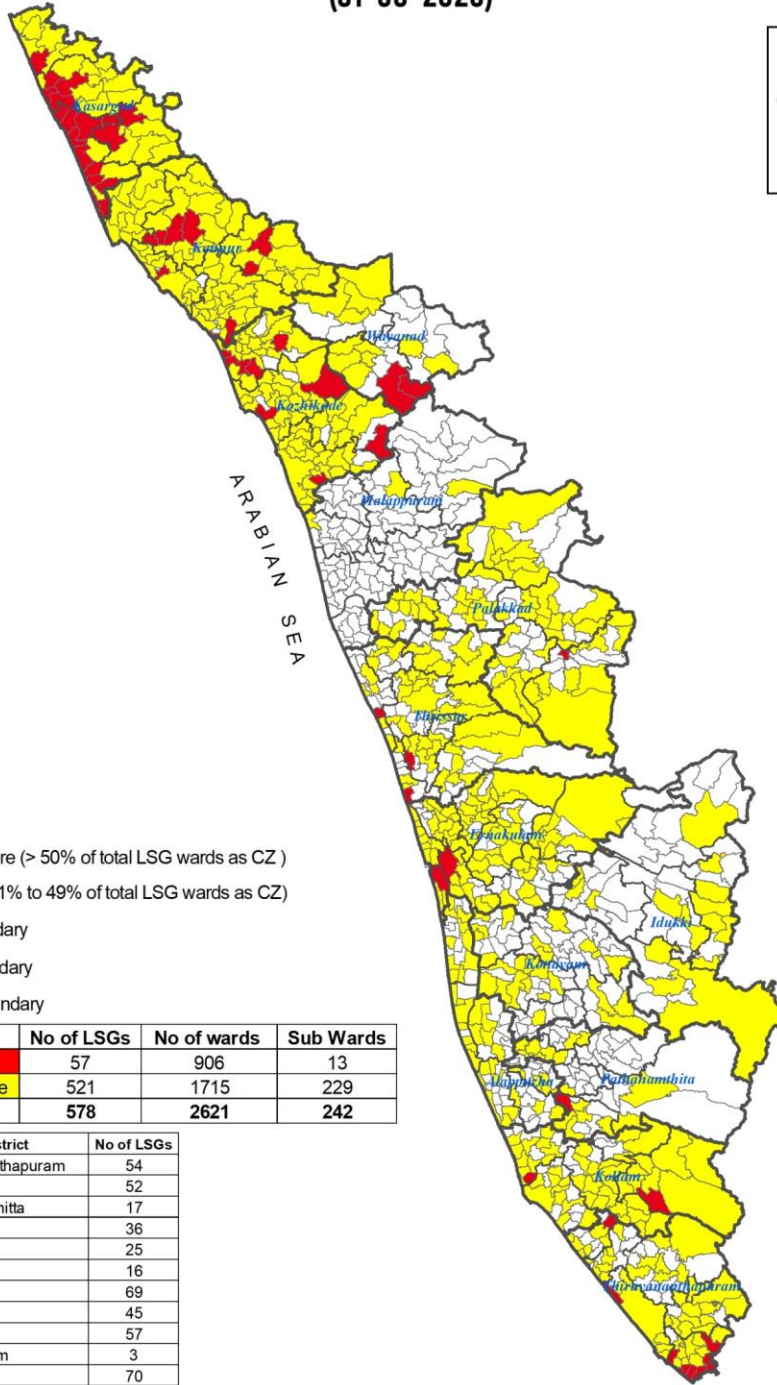

CONTAINMENT ZONES

COVID - 19
KERALA

Local Self Governments (LSG) requiring Special Attention based on Containment Zones (CZ) (31-08-2020)

Legend

LSG classes

- Red - Severe (> 50% of total LSG wards as CZ)
- Moderate (1% to 49% of total LSG wards as CZ)
- LSG Boundary
- Taluk Boundary
- District Boundary

Sl No	Class	No of LSGs	No of wards	Sub Wards
1	Severe	57	906	13
2	Moderate	521	1715	229
Total		578	2621	242

Dst. Code	District	No of LSGs
1	Thiruvananthapuram	54
2	Kollam	52
3	Pathanamthitta	17
4	Alappuzha	36
5	Kottayam	25
6	Idukki	16
7	Ernakulam	69
8	Thrissur	45
9	Palakkad	57
10	Malappuram	3
11	Kozhikode	70
12	Wayanad	13
13	Kannur	80
14	Kasaragod	41
TOTAL		578