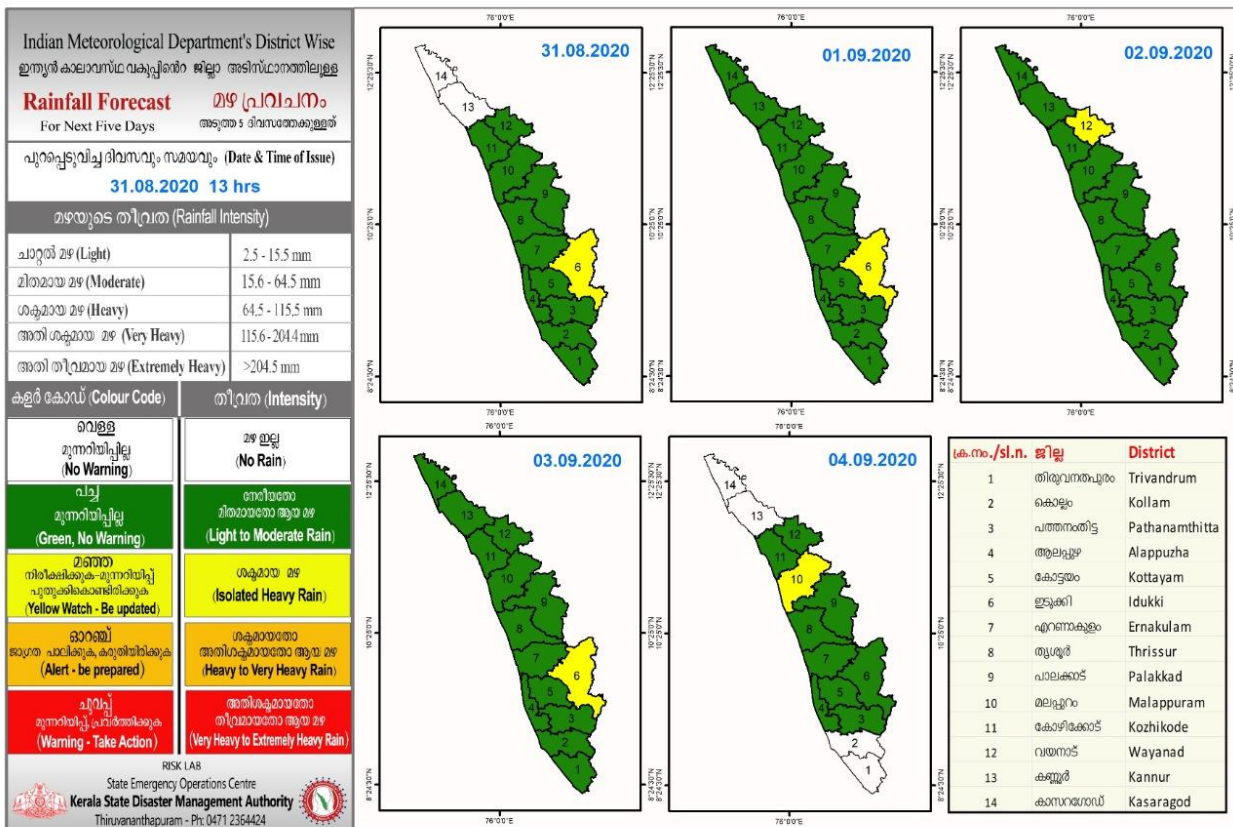

RAINFALL

SEA STATE

RIVER STATUS

ക്രമ നമ്പർ	നദി	സ്റ്റേഷൻ	ജില്ല	വാർണിങ് നിരപ്പ് (മീറ്റർ)	അപകട നിരപ്പ് (മീറ്റർ)	നിലവിലെ ജലനിരപ്പ് (മീറ്റർ)	നിലവിലെ പ്രവണത (at 8 am)
1	ഇരുവഴിഞ്ഞിപ്പുഴ	തോട്ടത്തിൻകടവ്	കോഴിക്കോട്	31.8	32.8	21.22	മാറ്റമില്ല
2	ചന്ദ്രഗിരി	പുക്കയം	കാസറഗോഡ്	36.2	37.2	32.93	മാറ്റമില്ല
3	കുദിരപ്പുഴ	ചകാലകുത്ത്	മലപ്പുറം	17.9	18.9	12.25	ഉയരുന്നു
4	കടലുണ്ടി	കാരത്തോട്	മലപ്പുറം	12	13	3.63	മാറ്റമില്ല
5	ചാലിയാർ	കുന്നിയിൽ	മലപ്പുറം	10.85	11.85	2.25	മാറ്റമില്ല
6	വളപട്ടണം	പെരുമണ്ണി	കണ്ണൂർ	17.2	18.2	9.06	മാറ്റമില്ല
7	വാമനപുരം	അയിലം	തിരുവനന്തപുരം	6	8.5	1.45	മാറ്റമില്ല
8	പുലൻതോട്	പുലമാനോൾ	പാലക്കാട്	15.6	16.6	12.06	താഴുന്നു
9	പമ്പ	മലക്കര	പത്തനംതിട്ട	6	7	0.28	താഴുന്നു
10	മണിമല	കല്ലുപാറ	പത്തനംതിട്ട	5	6	2.02	താഴുന്നു
11	കല്ലട	പട്ടാഴി	കൊല്ലം	7	8	2.72	താഴുന്നു
12	പയസിനി	എരിഞ്ഞിപ്പുഴ	കാസറഗോഡ്	18.03	19.03	14.92	താഴുന്നു
13	ഭാരതപ്പുഴ	മങ്കര	പാലക്കാട്	51.53	52.53	47.25	മാറ്റമില്ല
14	ഷിറിയാർ	അടുക്കുമല	കാസറഗോഡ്	97.5	98.5	91.9	മാറ്റമില്ല
15	കാളിയാർ	കലംപുർ	എറണാകുളം	12.64	13.64	8.35	താഴുന്നു
16	പെരിയാർ	വണ്ടിപെരിയാർ	ഇടുക്കി	794.2	795.2	791.445	മാറ്റമില്ല
17	ചാലക്കുടി	അരങ്ങാലി	തൃശ്ശൂർ	7.1	8.1	0.57	മാറ്റമില്ല
18	പെരിയാർ	നീലീശ്വരം	എറണാകുളം	9.0	10.0	0.94	ഉയരുന്നു
19	മീനച്ചിൽ	കിടങ്ങൂർ	കോട്ടയം	6.16	7.16	0.72	മാറ്റമില്ല
20	ഭാരതപ്പുഴ	കുമ്പിടി	പാലക്കാട്	8.2	9.2	4	താഴുന്നു
21	പമ്പ	മടമൺ	പത്തനംതിട്ട	100.0	101.0	96.37	താഴുന്നു
22	അച്ചൻകോവിൽ	തുംപമൺ	പത്തനംതിട്ട	9	10	6.77	മാറ്റമില്ല
23	നെയാർ	അരുവിപ്പുറം	തിരുവനന്തപുരം	93.5	95	90.86	മാറ്റമില്ല
24	കല്ലട	നെല്ലിപ്പള്ളി	കൊല്ലം	19.0	20.0	14.81	മാറ്റമില്ല
25	കരമന	വേളായടവ്	തിരുവനന്തപുരം	92	93	90.28	മാറ്റമില്ല
26	കോതമംഗലം	പള്ളിപ്പടി	എറണാകുളം	23.8	24.8	19.18	താഴുന്നു
27	കണ്ണാടിപ്പുഴ	പുരൂർ	പാലക്കാട്	63.5	64.5	59.94	താഴുന്നു
28	ഗായത്രി	കൊണ്ടഴി	തൃശ്ശൂർ	32.2	33.3	29.445	മാറ്റമില്ല
29	മണിമല	പുല്ലാക്കയർ	ഇടുക്കി	96.2	97.2	93.81	താഴുന്നു
30	മണിമല	മണിക്കൽ	ഇടുക്കി	77.4	78.4	75.715	താഴുന്നു
31	മീനച്ചിൽ	കാലത്തുംകടവ്	കോട്ടയം	32.8	33.8	22.25	മാറ്റമില്ല
32	കീച്ചേരി	കോട്ടപ്പുറം	തൃശ്ശൂർ	23.5	25	15.215	മാറ്റമില്ല
33	തൊടുപ്പുഴ	മണക്കാട്	ഇടുക്കി	36.5	37.5	34.42	മാറ്റമില്ല
34	കരുവന്നൂർ	പാലക്കടവ്	തൃശ്ശൂർ	8.3	9.3	4.975	ഉയരുന്നു
35	കുറ്റിയാടി	കുറ്റിയാടി	കോഴിക്കോട്	5.95	6.95	1.45	ഉയരുന്നു
36	ചാലിയാർ	പെരുവമ്പടം	മലപ്പുറം	26.5	27.5	20.865	മാറ്റമില്ല
37	ഇത്തിക്കര	അരക്കന്നൂർ	കൊല്ലം	86	87	82.5	മാറ്റമില്ല
38	മുവാറ്റുപ്പുഴ	രാമമംഗലം	എറണാകുളം	8	9	2.1	താഴുന്നു
ഇന്ന് രാവിലെയുള്ള കണക്കുകൾ പ്രകാരം ജലനിരപ്പ് ഉയരുന്ന സ്റ്റേഷനുകളുടെ എണ്ണം							5
ഇന്ന് രാവിലെയുള്ള കണക്കുകൾ പ്രകാരം ജലനിരപ്പ് താഴുന്ന സ്റ്റേഷനുകളുടെ എണ്ണം							12
ഇന്ന് രാവിലെയുള്ള കണക്കുകൾ പ്രകാരം ജലനിരപ്പ് മാറ്റമില്ലാത്ത സ്റ്റേഷനുകളുടെ എണ്ണം							21
Source : കേന്ദ്ര ജല കമ്മീഷൻ (CWC) പ്രളയ മുന്നറിയിപ്പ് സംവിധാനം-KSEOC-KSDMA (31/08/2020, 11 am)							