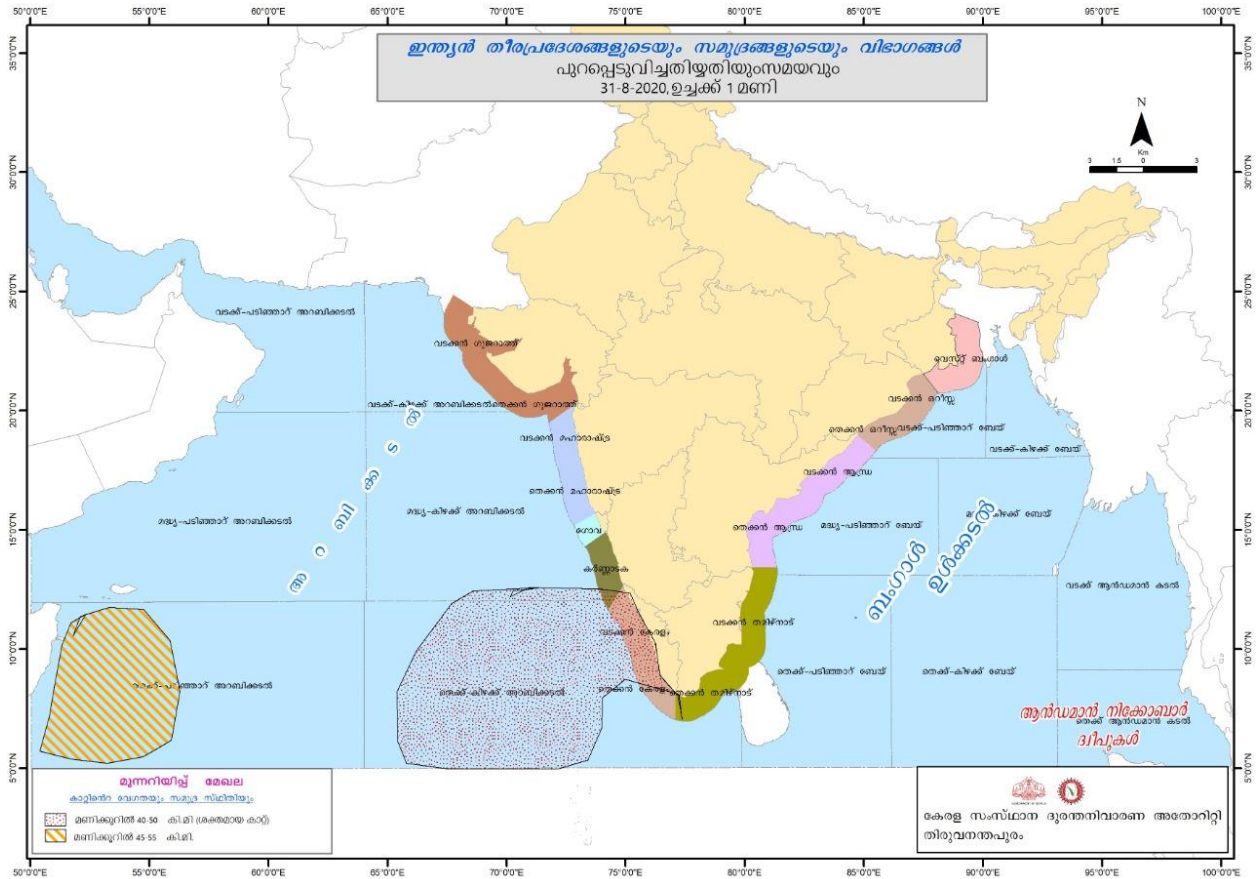

SEA STATE

RIVER STATUS

ക്രമ നമ്പർ	നദി	സ്റ്റേഷൻ	ജില്ല	വാർണിങ് നിരപ്പ് (മീറ്റർ)	അപകട നിരപ്പ് (മീറ്റർ)	നിലവിലെ ജലനിരപ്പ് (മീറ്റർ)	നിലവിലെ പ്രവണത (at 8 am)
1	ഇരുവഴിഞ്ഞിപ്പുഴ	തോട്ടത്തിൻകടവ്	കോഴിക്കോട്	31.8	32.8	21.22	മാറ്റമില്ല
2	ചന്ദ്രഗിരി	പുക്കയം	കാസറഗോഡ്	36.2	37.2	32.93	മാറ്റമില്ല
3	കുദിരപ്പുഴ	ചകാലകുത്ത്	മലപ്പുറം	17.9	18.9	12.25	ഉയരുന്നു
4	കടലുണ്ടി	കാരത്തോട്	മലപ്പുറം	12	13	3.63	മാറ്റമില്ല
5	ചാലിയാർ	കുന്നിയിൽ	മലപ്പുറം	10.85	11.85	2.25	മാറ്റമില്ല
6	വളപട്ടണം	പെരുമണ്ണി	കണ്ണൂർ	17.2	18.2	9.06	മാറ്റമില്ല
7	വാമനപുരം	അയിലം	തിരുവനന്തപുരം	6	8.5	1.45	മാറ്റമില്ല
8	പുലൻതോട്	പുലമാനോൾ	പാലക്കാട്	15.6	16.6	12.06	താഴുന്നു
9	പമ്പ	മലക്കര	പത്തനംതിട്ട	6	7	0.28	താഴുന്നു
10	മണിമല	കല്ലുപാറ	പത്തനംതിട്ട	5	6	2.02	താഴുന്നു
11	കല്ലട	പട്ടാഴി	കൊല്ലം	7	8	2.72	താഴുന്നു
12	പയസിനി	എരിഞ്ഞിപ്പുഴ	കാസറഗോഡ്	18.03	19.03	14.92	താഴുന്നു
13	ഭാരതപ്പുഴ	മങ്കര	പാലക്കാട്	51.53	52.53	47.25	മാറ്റമില്ല
14	ഷിറിയാർ	അടുക്കുമല	കാസറഗോഡ്	97.5	98.5	91.9	മാറ്റമില്ല
15	കാളിയാർ	കലംപുർ	എറണാകുളം	12.64	13.64	8.35	താഴുന്നു
16	പെരിയാർ	വണ്ടിപെരിയാർ	ഇടുക്കി	794.2	795.2	791.445	മാറ്റമില്ല
17	ചാലക്കുടി	അരങ്ങാലി	തൃശ്ശൂർ	7.1	8.1	0.57	മാറ്റമില്ല
18	പെരിയാർ	നീലീശ്വരം	എറണാകുളം	9.0	10.0	0.94	ഉയരുന്നു
19	മീനച്ചിൽ	കിടങ്ങൂർ	കോട്ടയം	6.16	7.16	0.72	മാറ്റമില്ല
20	ഭാരതപ്പുഴ	കുമ്പിടി	പാലക്കാട്	8.2	9.2	4	താഴുന്നു
21	പമ്പ	മടമൺ	പത്തനംതിട്ട	100.0	101.0	96.37	താഴുന്നു
22	അച്ചൻകോവിൽ	തുംപമൺ	പത്തനംതിട്ട	9	10	6.77	മാറ്റമില്ല
23	നെയാർ	അരുവിപ്പുറം	തിരുവനന്തപുരം	93.5	95	90.86	മാറ്റമില്ല
24	കല്ലട	നെല്ലിപ്പള്ളി	കൊല്ലം	19.0	20.0	14.81	മാറ്റമില്ല
25	കരമന	വേളായടവ്	തിരുവനന്തപുരം	92	93	90.28	മാറ്റമില്ല
26	കോതമംഗലം	പള്ളിപ്പടി	എറണാകുളം	23.8	24.8	19.18	താഴുന്നു
27	കണ്ണാടിപ്പുഴ	പുരൂർ	പാലക്കാട്	63.5	64.5	59.94	താഴുന്നു
28	ഗായത്രി	കൊണ്ടഴി	തൃശ്ശൂർ	32.2	33.3	29.445	മാറ്റമില്ല
29	മണിമല	പുല്ലാക്കയർ	ഇടുക്കി	96.2	97.2	93.81	താഴുന്നു
30	മണിമല	മണിക്കൽ	ഇടുക്കി	77.4	78.4	75.715	താഴുന്നു
31	മീനച്ചിൽ	കാലത്തുംകടവ്	കോട്ടയം	32.8	33.8	22.25	മാറ്റമില്ല
32	കീച്ചേരി	കോട്ടപ്പുറം	തൃശ്ശൂർ	23.5	25	15.215	മാറ്റമില്ല
33	തൊടുപ്പുഴ	മണക്കാട്	ഇടുക്കി	36.5	37.5	34.42	മാറ്റമില്ല
34	കരുവന്നൂർ	പാലക്കടവ്	തൃശ്ശൂർ	8.3	9.3	4.975	ഉയരുന്നു
35	കുറ്റിയാടി	കുറ്റിയാടി	കോഴിക്കോട്	5.95	6.95	1.45	ഉയരുന്നു
36	ചാലിയാർ	പെരുവമ്പടം	മലപ്പുറം	26.5	27.5	20.865	മാറ്റമില്ല
37	ഇത്തിക്കര	അരക്കന്നൂർ	കൊല്ലം	86	87	82.5	മാറ്റമില്ല
38	മുവാറ്റുപ്പുഴ	രാമമംഗലം	എറണാകുളം	8	9	2.1	താഴുന്നു
ഇന്ന് രാവിലെയുള്ള കണക്കുകൾ പ്രകാരം ജലനിരപ്പ് ഉയരുന്ന സ്റ്റേഷനുകളുടെ എണ്ണം							5
ഇന്ന് രാവിലെയുള്ള കണക്കുകൾ പ്രകാരം ജലനിരപ്പ് താഴുന്ന സ്റ്റേഷനുകളുടെ എണ്ണം							12
ഇന്ന് രാവിലെയുള്ള കണക്കുകൾ പ്രകാരം ജലനിരപ്പ് മാറ്റമില്ലാത്ത സ്റ്റേഷനുകളുടെ എണ്ണം							21
Source : കേന്ദ്ര ജല കമ്മീഷൻ (CWC) പ്രളയ മുന്നറിയിപ്പ് സംവിധാനം-KSEOC-KSDMA (31/08/2020, 11 am)