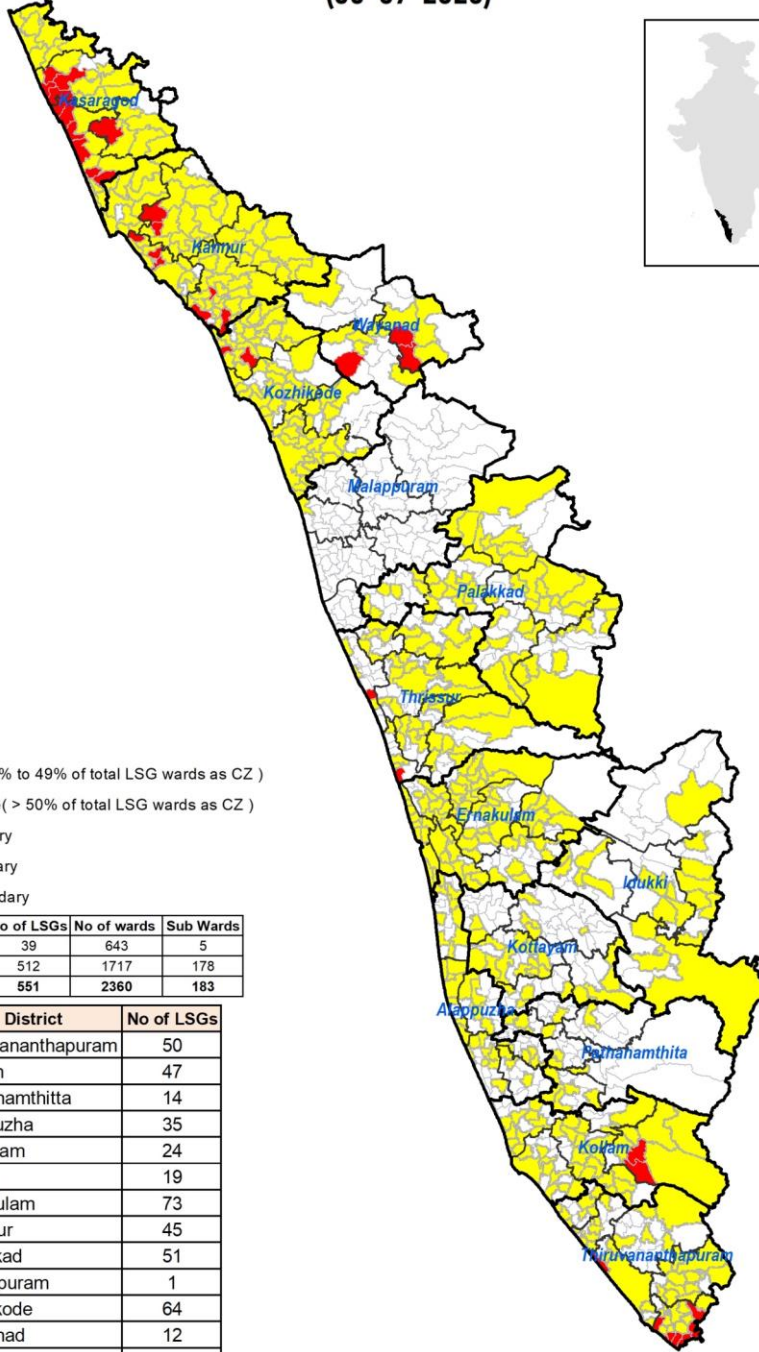

CONTAINMENT ZONES

COVID - 19
KERALA

Local Self Governments (LSG) requiring Special Attention based on Containment Zones (CZ) (05-09-2020)

N

Legend

LSG classes

- Moderate (1% to 49% of total LSG wards as CZ)
- Red - Severe(> 50% of total LSG wards as CZ)
- LSG Boundary
- Taluk Boundary
- District Boundary

Sl No	Class	No of LSGs	No of wards	Sub Wards
1	Severe	39	643	5
2	Moderate	512	1717	178
Total		551	2360	183

Dst. Code	District	No of LSGs
1	Thiruvananthapuram	50
2	Kollam	47
3	Pathanamthitta	14
4	Alappuzha	35
5	Kottayam	24
6	Idukki	19
7	Ernakulam	73
8	Thrissur	45
9	Palakkad	51
10	Malappuram	1
11	Kozhikode	64
12	Wayanad	12
13	Kannur	78
14	Kasaragod	38
TOTAL		551