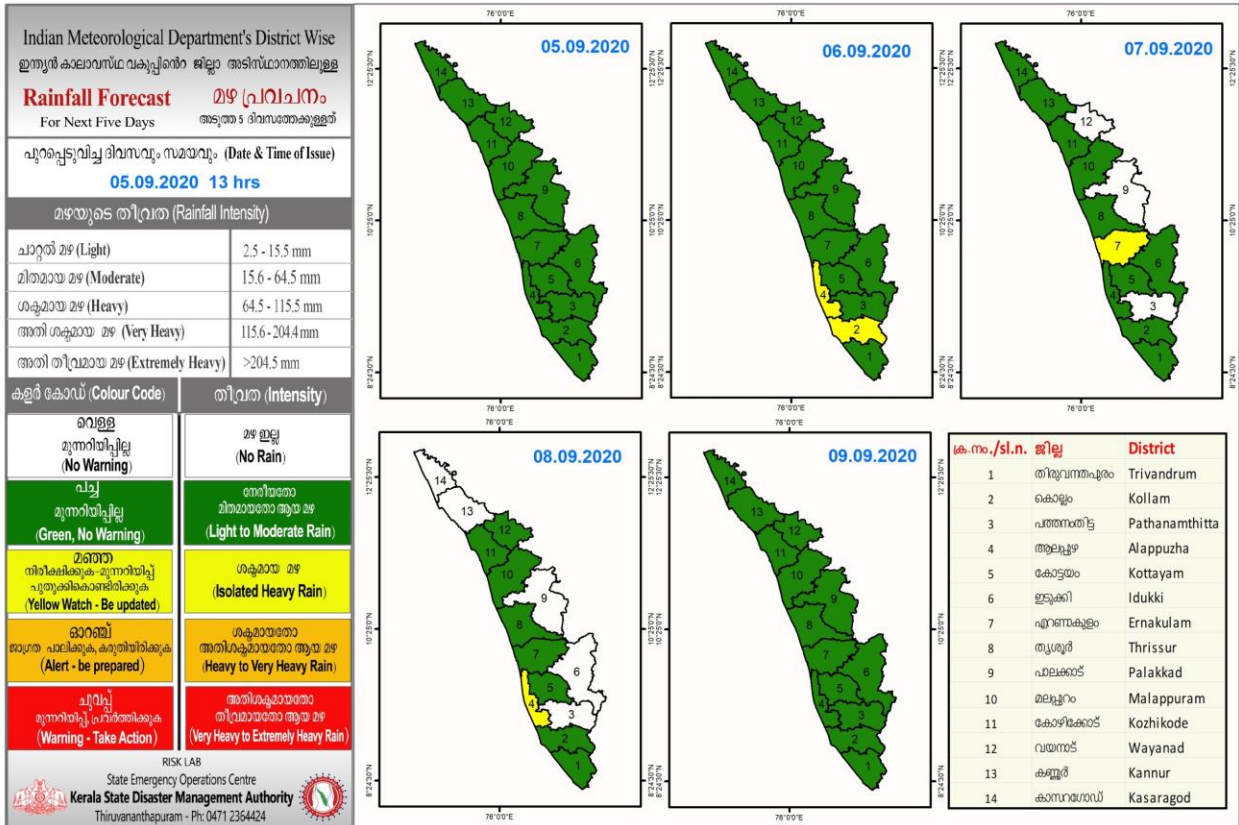

RAINFALL

SEA STATE

RIVER STATUS

ക്രമ നമ്പർ	നദി	സ്റ്റേഷൻ	ജില്ല	വാർണിങ് നിരപ്പ് (മീറ്റർ)	അപകട നിരപ്പ് (മീറ്റർ)	നിലവിലെ ജലനിരപ്പ് (മീറ്റർ)	നിലവിലെ പ്രവണത (at 8 am)
1	ഇരുവഴിഞ്ഞിപ്പുഴ	തോട്ടത്തിൻകടവ്	കോഴിക്കോട്	31.8	32.8	21.7	താഴുന്നു
2	ചന്ദ്രഗിരി	പുക്കയം	കാസറഗോഡ്	36.2	37.2	32.97	മാറ്റമില്ല
3	കുദിരപ്പുഴ	ചകാലകുത്ത്	മലപ്പുറം	17.9	18.9	12.38	ഉയരുന്നു
4	കടലുണ്ടി	കാരത്തോട്	മലപ്പുറം	12	13	3.805	താഴുന്നു
5	ചാലിയാർ	കുന്നിയിൽ	മലപ്പുറം	10.85	11.85	2.38	ഉയരുന്നു
6	വളപട്ടണം	പെരുമണ്ണ	കണ്ണൂർ	17.2	18.2	9.06	മാറ്റമില്ല
7	വാമനപ്പുരം	അയിലം	തിരുവനന്തപുരം	6	8.5	1.69	ഉയരുന്നു
8	പുലൻതോട്	പുലമാനോൾ	പാലക്കാട്	15.6	16.6	12.27	താഴുന്നു
9	പമ്പ	മലക്കര	പത്തനംതിട്ട	6	7	0.25	ഉയരുന്നു
10	മണിമല	കല്ലുപാറ	പത്തനംതിട്ട	5	6	2.29	താഴുന്നു
11	കല്ലട	പട്ടാഴി	കൊല്ലം	7	8	2.82	ഉയരുന്നു
12	പയസിനി	എരിഞ്ഞിപ്പുഴ	കാസറഗോഡ്	18.03	19.03	14.97	മാറ്റമില്ല
13	ഭാരതപ്പുഴ	മങ്കര	പാലക്കാട്	51.53	52.53	47.46	താഴുന്നു
14	ഷീറിയാർ	അടുക്കമ്പല	കാസറഗോഡ്	97.5	98.5	91.84	താഴുന്നു
15	കാളിയാർ	കലംപുർ	എറണാകുളം	12.64	13.64	8.89	ഉയരുന്നു
16	പെരിയാർ	വണ്ടിപെരിയാർ	ഇടുക്കി	794.2	795.2	791.44	താഴുന്നു
17	ചാലക്കുടി	അരങ്ങാലി	തൃശ്ശൂർ	7.1	8.1	0.53	താഴുന്നു
18	പെരിയാർ	നീലീശ്വരം	എറണാകുളം	9.0	10.0	1.01	ഉയരുന്നു
19	മീനച്ചിൽ	കിടങ്ങൂർ	കോട്ടയം	6.16	7.16	0.76	ഉയരുന്നു
20	ഭാരതപ്പുഴ	കുമ്പിടി	പാലക്കാട്	8.2	9.2	4.22	താഴുന്നു
21	പമ്പ	മടമൺ	പത്തനംതിട്ട	100.0	101.0	96.5	ഉയരുന്നു
22	അച്ചൻകോവിൽ	തുംപമൺ	പത്തനംതിട്ട	9	10	6.86	മാറ്റമില്ല
23	നെയാർ	അരുവിപ്പുറം	തിരുവനന്തപുരം	93.5	95	91.12	ഉയരുന്നു
24	കല്ലട	നെല്ലിപ്പള്ളി	കൊല്ലം	19.0	20.0	14.82	ഉയരുന്നു
25	കരമന	വേളായടവ്	തിരുവനന്തപുരം	92	93	90.99	താഴുന്നു
26	കോതമംഗലം	പള്ളിപ്പടി	എറണാകുളം	23.8	24.8	19.86	ഉയരുന്നു
27	കണ്ണാടിപ്പുഴ	പുരൂർ	പാലക്കാട്	63.5	64.5	60.355	താഴുന്നു
28	ഗായത്രി	കൊണ്ടഴി	തൃശ്ശൂർ	32.2	33.3	29.645	ഉയരുന്നു
29	മണിമല	പുല്ലാക്കയർ	ഇടുക്കി	96.2	97.2	94.135	താഴുന്നു
30	മണിമല	മണിക്കൽ	ഇടുക്കി	77.4	78.4	75.835	താഴുന്നു
31	മീനച്ചിൽ	കാലത്തുംകടവ്	കോട്ടയം	32.8	33.8	22.43	ഉയരുന്നു
32	കീച്ചേരി	കോട്ടപ്പുറം	തൃശ്ശൂർ	23.5	25	15.235	ഉയരുന്നു
33	തൊടുപ്പുഴ	മണക്കാട്	ഇടുക്കി	36.5	37.5	34.795	ഉയരുന്നു
34	കരുവന്നൂർ	പാലക്കടവ്	തൃശ്ശൂർ	8.3	9.3	5.295	ഉയരുന്നു
35	കുറ്റിയാടി	കുറ്റിയാടി	കോഴിക്കോട്	5.95	6.95	1.4	ഉയരുന്നു
36	ചാലിയാർ	പെരുവമ്പടം	മലപ്പുറം	26.5	27.5	20.82	താഴുന്നു
37	ഇത്തിക്കര	അരക്കന്നൂർ	കൊല്ലം	86	87	82.62	താഴുന്നു
38	മുവാറ്റുപ്പുഴ	രാമമംഗലം	എറണാകുളം	8	9	2.38	ഉയരുന്നു
ഇന്ന് രാവിലെയുള്ള കണക്കുകൾ പ്രകാരം ജലനിരപ്പ് ഉയരുന്ന സ്റ്റേഷനുകളുടെ എണ്ണം							19
ഇന്ന് രാവിലെയുള്ള കണക്കുകൾ പ്രകാരം ജലനിരപ്പ് താഴുന്ന സ്റ്റേഷനുകളുടെ എണ്ണം							15
ഇന്ന് രാവിലെയുള്ള കണക്കുകൾ പ്രകാരം മാറ്റമില്ലാത്ത സ്റ്റേഷനുകളുടെ എണ്ണം							4
Source : കേന്ദ്ര ജല കമ്മീഷൻ (CWC) പ്രളയ മുന്നറിയിപ്പ് സംവിധാനം-KSEOC-KSDMA (05/09/2020, 11 am)							