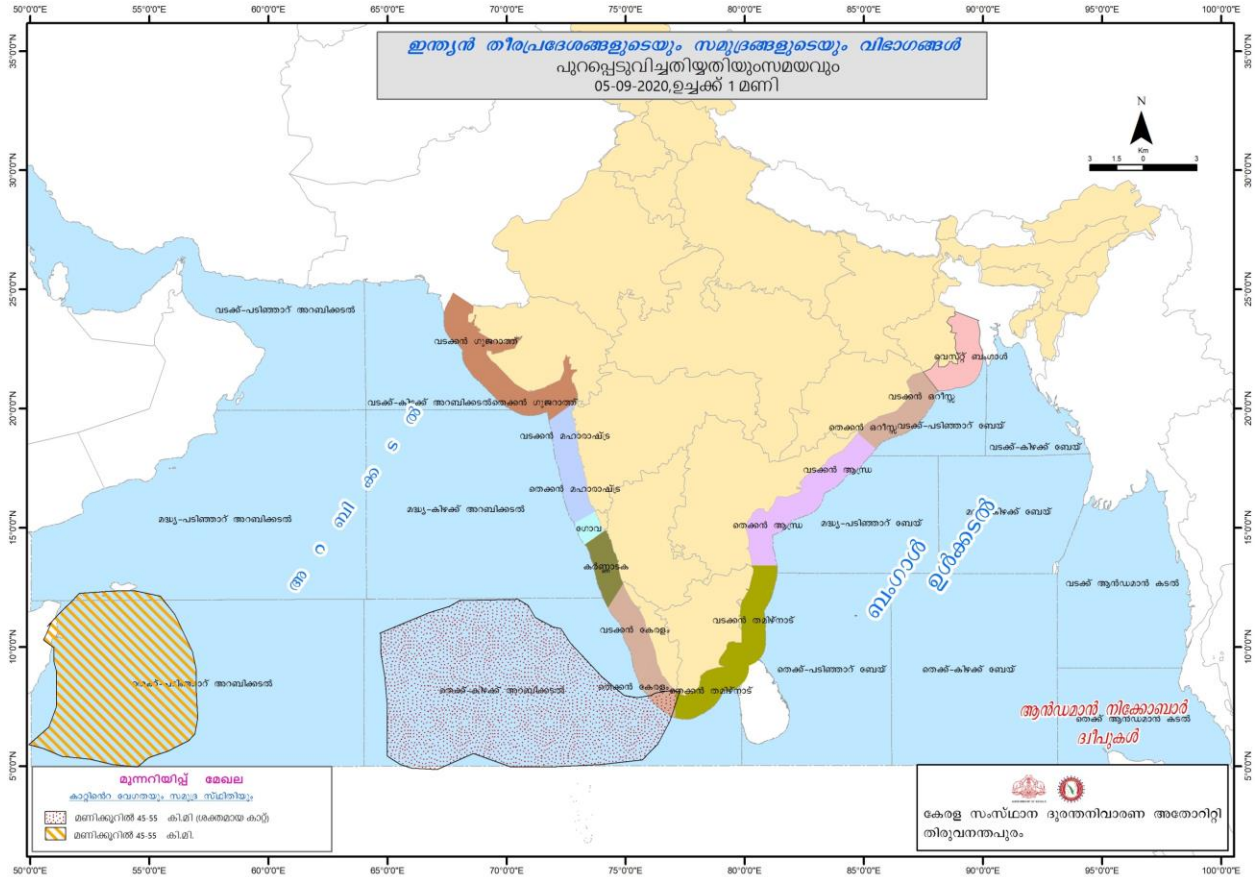

SEA STATE

RIVER STATUS

ക്രമ നമ്പർ	നദി	സ്റ്റേഷൻ	ജില്ല	വാർണിങ് നിരപ്പ് (മീറ്റർ)	അപകട നിരപ്പ് (മീറ്റർ)	നിലവിലെ ജലനിരപ്പ് (മീറ്റർ)	നിലവിലെ പ്രവണത (at 8 am)
1	ഇരുവഴിഞ്ഞിപ്പുഴ	തോട്ടത്തിൻകടവ്	കോഴിക്കോട്	31.8	32.8	21.7	താഴുന്നു
2	ചന്ദ്രഗിരി	പുക്കയം	കാസറഗോഡ്	36.2	37.2	32.97	മാറ്റമില്ല
3	കുദിരപ്പുഴ	ചകാലകുത്ത്	മലപ്പുറം	17.9	18.9	12.38	ഉയരുന്നു
4	കടലുണ്ടി	കാരത്തോട്	മലപ്പുറം	12	13	3.805	താഴുന്നു
5	ചാലിയാർ	കുന്നിയിൽ	മലപ്പുറം	10.85	11.85	2.38	ഉയരുന്നു
6	വളപട്ടണം	പെരുമണ്ണ	കണ്ണൂർ	17.2	18.2	9.06	മാറ്റമില്ല
7	വാമനപ്പുരം	അയിലം	തിരുവനന്തപുരം	6	8.5	1.69	ഉയരുന്നു
8	പുലൻതോട്	പുലമാനോൾ	പാലക്കാട്	15.6	16.6	12.27	താഴുന്നു
9	പമ്പ	മലക്കര	പത്തനംതിട്ട	6	7	0.25	ഉയരുന്നു
10	മണിമല	കല്ലുപാറ	പത്തനംതിട്ട	5	6	2.29	താഴുന്നു
11	കല്ലട	പട്ടാഴി	കൊല്ലം	7	8	2.82	ഉയരുന്നു
12	പയസിനി	എരിഞ്ഞിപ്പുഴ	കാസറഗോഡ്	18.03	19.03	14.97	മാറ്റമില്ല
13	ഭാരതപ്പുഴ	മങ്കര	പാലക്കാട്	51.53	52.53	47.46	താഴുന്നു
14	ഷീറിയാർ	അടുക്കമ്പല	കാസറഗോഡ്	97.5	98.5	91.84	താഴുന്നു
15	കാളിയാർ	കലംപുർ	എറണാകുളം	12.64	13.64	8.89	ഉയരുന്നു
16	പെരിയാർ	വണ്ടിപെരിയാർ	ഇടുക്കി	794.2	795.2	791.44	താഴുന്നു
17	ചാലക്കുടി	അരങ്ങാലി	തൃശ്ശൂർ	7.1	8.1	0.53	താഴുന്നു
18	പെരിയാർ	നീലീശ്വരം	എറണാകുളം	9.0	10.0	1.01	ഉയരുന്നു
19	മീനച്ചിൽ	കിടങ്ങൂർ	കോട്ടയം	6.16	7.16	0.76	ഉയരുന്നു
20	ഭാരതപ്പുഴ	കുമ്പിടി	പാലക്കാട്	8.2	9.2	4.22	താഴുന്നു
21	പമ്പ	മടമൺ	പത്തനംതിട്ട	100.0	101.0	96.5	ഉയരുന്നു
22	അച്ചൻകോവിൽ	തുംപമൺ	പത്തനംതിട്ട	9	10	6.86	മാറ്റമില്ല
23	നെയാർ	അരുവിപ്പുറം	തിരുവനന്തപുരം	93.5	95	91.12	ഉയരുന്നു
24	കല്ലട	നെല്ലിപ്പള്ളി	കൊല്ലം	19.0	20.0	14.82	ഉയരുന്നു
25	കരമന	വേളായടവ്	തിരുവനന്തപുരം	92	93	90.99	താഴുന്നു
26	കോതമംഗലം	പള്ളിപ്പടി	എറണാകുളം	23.8	24.8	19.86	ഉയരുന്നു
27	കണ്ണാടിപ്പുഴ	പുരൂർ	പാലക്കാട്	63.5	64.5	60.355	താഴുന്നു
28	ഗായത്രി	കൊണ്ടഴി	തൃശ്ശൂർ	32.2	33.3	29.645	ഉയരുന്നു
29	മണിമല	പുല്ലാക്കയർ	ഇടുക്കി	96.2	97.2	94.135	താഴുന്നു
30	മണിമല	മണിക്കൽ	ഇടുക്കി	77.4	78.4	75.835	താഴുന്നു
31	മീനച്ചിൽ	കാലത്തുംകടവ്	കോട്ടയം	32.8	33.8	22.43	ഉയരുന്നു
32	കീച്ചേരി	കോട്ടപ്പുറം	തൃശ്ശൂർ	23.5	25	15.235	ഉയരുന്നു
33	തൊടുപ്പുഴ	മണക്കാട്	ഇടുക്കി	36.5	37.5	34.795	ഉയരുന്നു
34	കരുവന്നൂർ	പാലക്കടവ്	തൃശ്ശൂർ	8.3	9.3	5.295	ഉയരുന്നു
35	കുറ്റിയാടി	കുറ്റിയാടി	കോഴിക്കോട്	5.95	6.95	1.4	ഉയരുന്നു
36	ചാലിയാർ	പെരുവമ്പടം	മലപ്പുറം	26.5	27.5	20.82	താഴുന്നു
37	ഇത്തിക്കര	അരക്കന്നൂർ	കൊല്ലം	86	87	82.62	താഴുന്നു
38	മുവാറ്റുപ്പുഴ	രാമമംഗലം	എറണാകുളം	8	9	2.38	ഉയരുന്നു
ഇന്ന് രാവിലെയുള്ള കണക്കുകൾ പ്രകാരം ജലനിരപ്പ് ഉയരുന്ന സ്റ്റേഷനുകളുടെ എണ്ണം							19
ഇന്ന് രാവിലെയുള്ള കണക്കുകൾ പ്രകാരം ജലനിരപ്പ് താഴുന്ന സ്റ്റേഷനുകളുടെ എണ്ണം							15
ഇന്ന് രാവിലെയുള്ള കണക്കുകൾ പ്രകാരം മാറ്റമില്ലാത്ത സ്റ്റേഷനുകളുടെ എണ്ണം							4
Source : കേന്ദ്ര ജല കമ്മീഷൻ (CWC) പ്രളയ മുന്നറിയിപ്പ് സംവിധാനം-KSEOC-KSDMA (05/09/2020, 11 am)